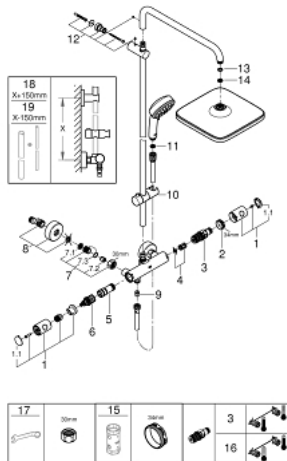

26 689 000 NEW TEMPESTA COSMOPOLITAN SYSTEM ДУШЕВАЯ СИСТЕМА С ТЕРМОСТАТОМ ДЛЯ НАСТЕННОГО МОНТАЖА

ЗАПАСНЫЕ ЧАСТИ

1. 1: Costa-рукоятка металлическая 1/2" (Order-nr. 47984000)
   - 1.1: Заглушка (Order-nr. 6458500M)
   - 2: Крепежное кольцо (Order-nr. 47743000)
   - 3: Компактный термостатический картридж 1/2" (Order-nr. 47439000)
   - 4: Шумоглушитель (Order-nr. 47398000)
   - 5: Водоводная трубка (Order-nr. 47751000)
   - 6: Aquadimmer (Order-nr. 12433000)
   - 7: Обратный клапан (Order-nr. 47189000)
   - 7.1: Грязеулавливающий фильтр (Order-nr. 0726400M)
   - 7.2: Обратный клапан (Order-nr. 08565000)
   - 7.3: O-кольцо Ø17 x Ø2 (Order-nr. 0305500M)
   - 8: S-образный эксцентрик (Order-nr. 12662000)
   - 9: Обратный клапан (Order-nr. 08565000)
   - 10: Скользящий элемент (Order-nr. 12140000)
   - 11: Сетка (Order-nr. 0700200M)
   - 12: Держатель душевой штанги (Order-nr. 48423000)
   - 13: Уплотнение Ø18,5 x Ø12 x 2 (Order-nr. 0138900M)
   - 14: Сетка (Order-nr. 48007000)
   - 15: Ключ (Order-nr. 19332000)*
   - 16: GROHE TurboStat картридж 1/2" (Order-nr. 47175000)*
   - 17: Ключ (Order-nr. 19377000)*
   - 18: Душевая штанга для переоснащения (Order-nr. 48053000)*
   - 19: Душевая штанга для переоснащения (Order-nr. 48054000)*
2. Optional accessories