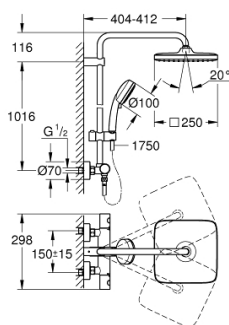

26 689 000 NEW TEMPESTA COSMOPOLITAN SYSTEM ДУШЕВАЯ СИСТЕМА С ТЕРМОСТАТОМ ДЛЯ НАСТЕННОГО МОНТАЖА

ОПИСАНИЕ ПРОДУКТА

- включает в себя:
- горизонтальный поворотный душевой кронштейн 390 мм
- настенный термостат с аквадиммером
- выбор между:
- верхний душ Tempesta 250 Cube (26 685)
- душевая струя
- Rain
- тыльная часть головки верхнего душа белая
- с шаровым шарниром
- угол поворота $\pm 10^\circ$
- **GROHE EcoJoy** ограничитель расхода воды 9,5 л/мин
- ручной душ Tempesta Cosmopolitan 100 (27 571 001)
- 2 вида струи:
- Rain, Jet
- **GROHE EcoJoy** ограничитель расхода воды 5,7 л/мин.
- регулируется по высоте с помощью скользящего элемента
- душевой шланг, 1.750 мм 1/2" x 1/2" (28 410)
- **GROHE EcoJoy** Технология совершенного потока при уменьшенном расходе воды
- **GROHE TurboStat** встроенный термоэлемент
- **GROHE SafeStop** стопор безопасности при 38°C
- **GROHE SafeStop Plus** опционно ограничитель температуры на 43°C, включен
- **GROHE DreamSpray** превосходный поток воды
- **GROHE StarLight** хромированное покрытие поверхности
- система **SpeedClean** против известковых отложений
- **внутренний охлаждающий канал** для продолжительного срока службы
- **Twistfree** против перекручивания шланга
- совместим с проточным водонагревателем **только** выше 18 кВт/ч, а также с накопительную информацию)
- минимальный расход воды 7л/мин
- дополнительная опция: полочка GROHE EasyReach (26 362)
- **профессиональная серия**