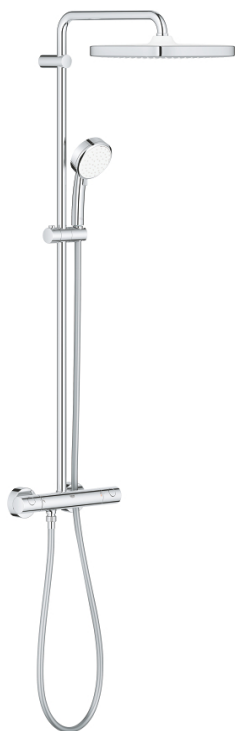

26 689 000 NEW TEMPESTA COSMOPOLITAN SYSTEM ДУШЕВАЯ СИСТЕМА С ТЕРМОСТАТОМ ДЛЯ НАСТЕННОГО МОНТАЖА

ОПИСАНИЕ ПРОДУКТА

- включает в себя:
- горизонтальный поворотный душевой кронштейн 390 мм
- настенный термостат с аквадиммером
- выбор между:
- верхний душ Tempesta 250 Cube (26 685)
- душевая струя
- Rain
- тыльная часть головки верхнего душа белая
- с шаровым шарниром
- угол поворота $\pm 10^\circ$
- **GROHE EcoJoy** ограничитель расхода воды 9,5 л/мин
- ручной душ Tempesta Cosmopolitan 100 (27 571 001)
- 2 вида струи:
- Rain, Jet
- **GROHE EcoJoy** ограничитель расхода воды 5,7 л/мин.
- регулируется по высоте с помощью скользящего элемента
- душевой шланг, 1.750 мм 1/2" x 1/2" (28 410)
- **GROHE EcoJoy** Технология совершенного потока при уменьшенном расходе воды
- **GROHE TurboStat** встроенный термоэлемент
- **GROHE SafeStop** стопор безопасности при 38°C
- **GROHE SafeStop Plus** опционно ограничитель температуры на 43°C, включен
- **GROHE DreamSpray** превосходный поток воды
- **GROHE StarLight** хромированное покрытие поверхности
- система **SpeedClean** против известковых отложений
- **внутренний охлаждающий канал** для продолжительного срока службы
- **Twistfree** против перекручивания шланга
- совместим с проточным водонагревателем **только** выше 18 кВт/ч, а также с накопительную информацию)
- минимальный расход воды 7л/мин
- дополнительная опция: полочка GROHE EasyReach (26 362)
- **профессиональная серия**