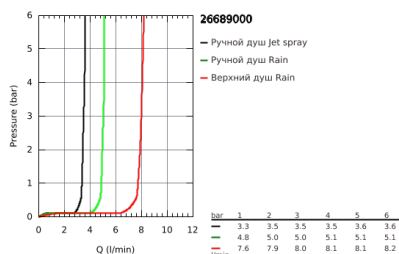

26 689 000 NEW TEMPESTA COSMOPOLITAN SYSTEM ДУШЕВАЯ СИСТЕМА С ТЕРМОСТАТОМ ДЛЯ НАСТЕННОГО МОНТАЖА

ОПИСАНИЕ ПРОДУКТА

- включает в себя:
- горизонтальный поворотный душевой кронштейн 390 мм
- настенный термостат с аквадиммером
- выбор между:
- верхний душ Tempesta 250 Cube (26 685)
- душевая струя
- Rain
- тыльная часть головки верхнего душа белая
- с шаровым шарниром
- угол поворота $\pm 10^\circ$
- **GROHE EcoJoy** ограничитель расхода воды 9,5 л/мин
- ручной душ Tempesta Cosmopolitan 100 (27 571 001)
- 2 вида струи:
- Rain, Jet
- **GROHE EcoJoy** ограничитель расхода воды 5,7 л/мин.
- регулируется по высоте с помощью скользящего элемента
- душевой шланг, 1.750 мм 1/2" x 1/2" (28 410)
- **GROHE EcoJoy** Технология совершенного потока при уменьшенном расходе воды
- **GROHE TurboStat** встроенный термоэлемент
- **GROHE SafeStop** стопор безопасности при 38°C
- **GROHE SafeStop Plus** опционно ограничитель температуры на 43°C, включен
- **GROHE DreamSpray** превосходный поток воды
- **GROHE StarLight** хромированное покрытие поверхности
- система **SpeedClean** против известковых отложений
- **внутренний охлаждающий канал** для продолжительного срока службы
- **Twistfree** против перекручивания шланга
- совместим с проточным водонагревателем **только** выше 18 кВт/ч, а также с накопительную информацию)
- минимальный расход воды 7л/мин
- дополнительная опция: полочка GROHE EasyReach (26 362)
- **профессиональная серия**