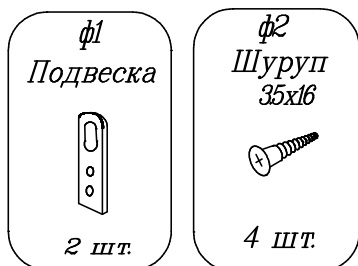

Спецификация деталей

Наименование	НПоз	Кол-во	Размеры, мм
Стенка вертикальная с зеркалом и накладкой.	45	1	597x1067

Схема сборки

Сохраняйте инструкции и этикетки с упаковок до окончания гарантийного срока.