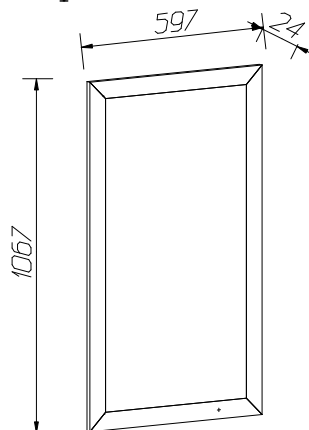

РОССИЯ
АО "Можгинский лесокомбинат"
Удмуртская Республика, г. Можга, ул. Байбородова, 52
Модульная прихожая "Лестер"

Зеркало настенное.

ИНСТРУКЦИЯ ПО ЭКСПЛУАТАЦИИ И УХОДУ ЗА МЕБЕЛЬЮ

Сохранность мебели и срок ее службы зависят не только от качества материалов и изготовления, но также и от правильного ухода за мебелью при ее эксплуатации. Мебель, выпускаемая АО "Можгинский лесокомбинат", необходимо эксплуатировать в сухих проветриваемых помещениях при температуре воздуха от 10° до 28°С и относительной влажности 50–70%.

ЗАПРЕЩАЕТСЯ:

- ставить любую мебель около источников тепла (печи, камины, батареи отопления);
- содержать мебель в сырых непроветриваемых помещениях: мебель боится сырости;
- использовать для чистки различные абразивные порошки и пасты;
- устанавливать мебель под прямые солнечные лучи, т.к. возможны изменения цвета и порча внешнего вида изделия.

СЛЕДУЕТ:

- беречь все поверхности мебели от механических повреждений, от воздействия кислот, щелочей, спиртов, растворителей;
- периодически подтягивать винты, шурупы;
- чистить поверхность мебели можно только мягкими тканями с применением мыла с последующей протиркой насухо.

ГАРАНТИЙНЫЙ ТАЛОН

1 Претензии по качеству и комплектности должны направляться покупателем непосредственно в магазин, где была приобретена мебель, с обязательным приложением товарного чека.

2 По дефектам, появившимся из-за несоблюдения правил эксплуатации и ухода за мебелью, претензий не принимаются.

Предприятие – изготовитель гарантирует покупателю сохранение всех качественных показателей мебели, обусловленных ГОСТ 16371–2014, в течение 24 месяцев, с момента продажи магазином, при условии соблюдения правил сборки и эксплуатации.

Срок службы – 10 лет.

Дата выпуска _____

Штамп ОТК

Дата продажи магазином _____

Штамп магазина

Уважаемые покупатели! При соблюдении правил ухода и эксплуатации Ваша мебель прослужит значительно дольше.