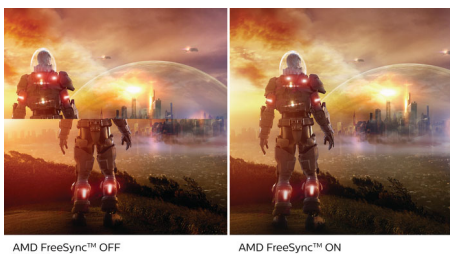

AMD FreeSync™ Premium

Для геймеров не должно существовать выбора между низкой частотой обновления и малой производительностью в играх. AMD FreeSync™ Premium создает плавный игровой процесс при максимальной нагрузке. Играйте без компромиссов — высокая частота обновления, компенсация низкой частоты кадров и низкая задержка обновления придадут вам необходимую уверенность.