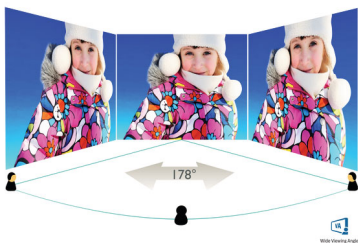

Основные особенности

Дисплей VA

Светодиодный дисплей Philips VA оснащен передовой технологией многозонного вертикального совмещения, которая обеспечивает сверхвысокий коэффициент статического контраста, формируя более яркую, живую картинку. Благодаря такому дисплею без труда можно работать в стандартных офисных программах, но особенно он эффективен для просмотра фотографий, веб-страниц и фильмов, для игр, а также для работы с мощными графическими приложениями. Технология оптимизированной обработки пикселей расширяет угол обзора до 178/178 градусов, и в результате вы видите четкое изображение.