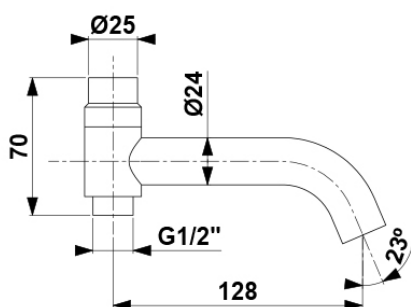

НОСИК

ДЛЯ ВАННЫ К КОМПЛЕКТУ С
ДОЖДЕВАЛЬНОЙ УСТАНОВКОЙ MOZA
BLACK

835-670-00

ОПИСАНИЕ ПРОДУКТА:

ИНДЕКС:	835-670-81
EAN:	5907571831772
Цвет:	черный
Польская классификация изделий и услуг:	28.14.20.0
Тип:	настенный
Материал:	латунь
Привязать:	ceramiczna
Расход воды (л/мин):	15,5
Рабочее давление (атм.):	3
Излив:	вращающаяся

УПАКОВКА СОДЕРЖИТ:

Носик для ванны к комплекту с душевой системой moza black

ГАРАНТИЯ:

10 лет на герметичность литых элементов и безаварийную работу керамических картриджей

СЕРТИФИКАТЫ И ДЕКЛАРАЦИИ:

продукт изготовлен в соответствии с нормой PN-EN 1111:2002, имеет гигиеническое заключение, декларацию соответствия