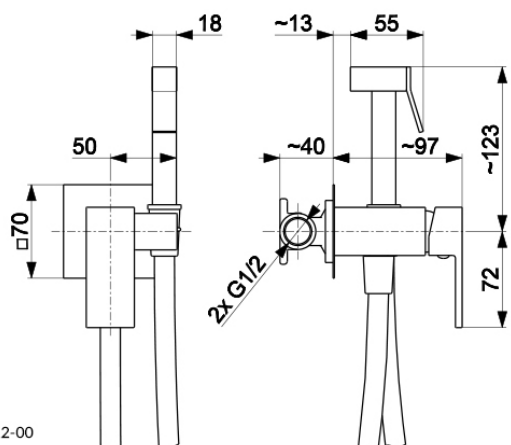

LOGON

СМЕСИТЕЛЬ ДЛЯ БИДЕ СО СКРЫТЫМ МОНТАЖОМ

5139-512-00

ОПИСАНИЕ ПРОДУКТА:

ИНДЕКС:	5139-512-00
EAN:	5907571500654
Цвет:	хром
Польская классификация изделий и услуг:	28.14.12-33.01.01
Тип:	настенный
Материал:	латунь
Управляющий элемент:	regulator ceramiczny Ø25
Расход воды (л/мин):	8
Материал шланга:	PVC
Длина шланга [мм]:	1200
Количество потоков выдвижного излива:	1

УПАКОВКА СОДЕРЖИТ:

смеситель для биде со скрытым монтажом

ГАРАНТИЯ:

10 лет на безаварийную работу керамических регуляторов

СЕРТИФИКАТЫ И ДЕКЛАРАЦИИ:

продукт изготовлен в соответствии с нормой PN-EN 817:2008, имеет гигиеническое заключение, декларацию соответствия