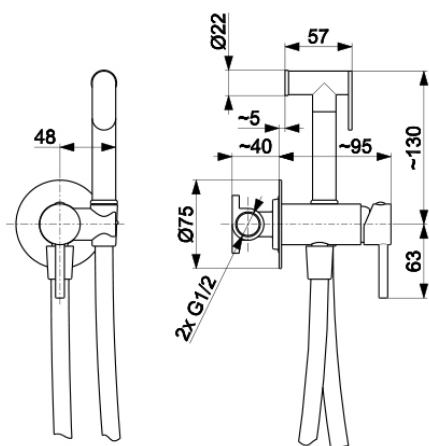

MOZA

СМЕСИТЕЛЬ ДЛЯ БИДЕ СО СКРЫТЫМ МОНТАЖОМ

5039-512-00

ОПИСАНИЕ ПРОДУКТА:

ИНДЕКС:	5039-512-81
EAN:	5907571500647
Цвет:	черный
Польская классификация изделий и услуг:	28.14.12-33.01.01
Тип:	настенный
Материал:	латунь
Управляющий элемент:	regulator ceramiczny Ø25
Расход воды (л/мин):	8
Материал шланга:	PVC
Длина шланга [мм]:	1200
Количество потоков выдвижного излива:	1

УПАКОВКА СОДЕРЖИТ:

смеситель для биде со скрытым монтажом

ГАРАНТИЯ:

10 лет на безаварийную работу керамических регуляторов

СЕРТИФИКАТЫ И ДЕКЛАРАЦИИ:

продукт изготовлен в соответствии с нормой PN-EN 817:2008, имеет гигиеническое заключение, декларацию соответствия