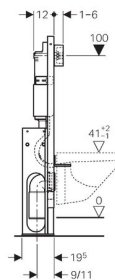

Geberit Duofix монтажный элемент для подвесного унитаза, H112, для клавиш Delta, 12см (UP100)

Цель применения

- Для монтажа в гипсокартонные стены на высоту рамы или по высоте помещения перед капитальной либо гипсокартонной стеной
- Для унитазов с межосевым расстоянием под крепежные шпильки 18 см или 23 см
- Для крепежа в пол (0 - 20 см)
- Для установки в любой точке санузла (не требуется стен)
- Для установки в пристенке в высоту помещения или в разделительной перегородке
- Для установки перед капитальной стеной или пустотелой перегородкой
- Для скрытого монтажа
- Для фронтальной установки
- Для управления смывными клавишами типа Delta

Характеристики

- Бачок UP100, толщина 12 см, Бачок скрытого монтажа с фронтальным управлением смыва
- Бачок скрытого монтажа, полностью герметизированный от попадания конденсата
- Настраивается большой объем воды для смыва
- объем малого смыва не регулируется
- При заводской установке возможен немедленный последующий смыв
- Подвод воды по центру сзади или сверху
- Присоединение подводки к запорному клапану вручную без инструмента
- Двойной смыв со смывной клавишей Delta50 или Delta21
- Смыв/стоп или одинарный смыв со смывной клавишей Delta40 или Delta11
- Рама порошковой окраски, синий ультрамарин
- Самонесущая конструкция
- Рама с отверстиями d 9 мм для крепления в деревянном каркасе
- Ножки оцинкованные, с бесступенчатой регулировкой 0 - 20 см
- Опорная площадка из пластика, глубина подходит для монтажа в профиль UW50
- Монтажная глубина 20 см
- Для автономной установке на перекрытии (достаточно крепления только к полу)
- Ножки оцинкованные, с бесступенчатой регулировкой 0 - 18 см, с маркировкой
- Рама с С-образным профилем 4/4 см
- Усиленные опорные ножки
- Возможен разворот бака на 180° для удобства обслуживания