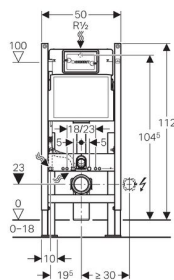

Geberit Duofix монтажный элемент для подвесного унитаза, H112, для клавиш Delta, 12см (UP100)

Цель применения

- Для монтажа в гипсокартонные стены на высоту рамы или по высоте помещения перед капитальной либо гипсокартонной стеной
- Для унитазов с межосевым расстоянием под крепежные шпильки 18 см или 23 см
- Для крепежа в пол (0 - 20 см)
- Для установки в любой точке санузла (не требуется стен)
- Для установки в пристенке в высоту помещения или в разделительной перегородке
- Для установки перед капитальной стеной или пустотелой перегородкой
- Для скрытого монтажа
- Для фронтальной установки
- Для управления смывными клавишами типа Delta

Технические данные

Большой объем воды для смыва, диапазон настройки	4,5 / 6 / 7,5	л
Объем воды для смыва, заводская установка	6 и 3,5	л

Объем поставки

- Стойки
- 2 резьбовые шпильки M12 для крепления санфаянса
- смывной механизм двойного смыва
- Монтажная коробка для окна обслуживания из полистирола
- Две защитные заглушки
- Угловой запорный вентиль R 1/2" с кольцом-адаптером
- Трубка для подвода воды Geberit AquaClean
- Крепление для стока
- фановый отвод 90°, ПВХ, ш 90/100мм
- Комплект манжет d 90 мм
- Крепежные элементы