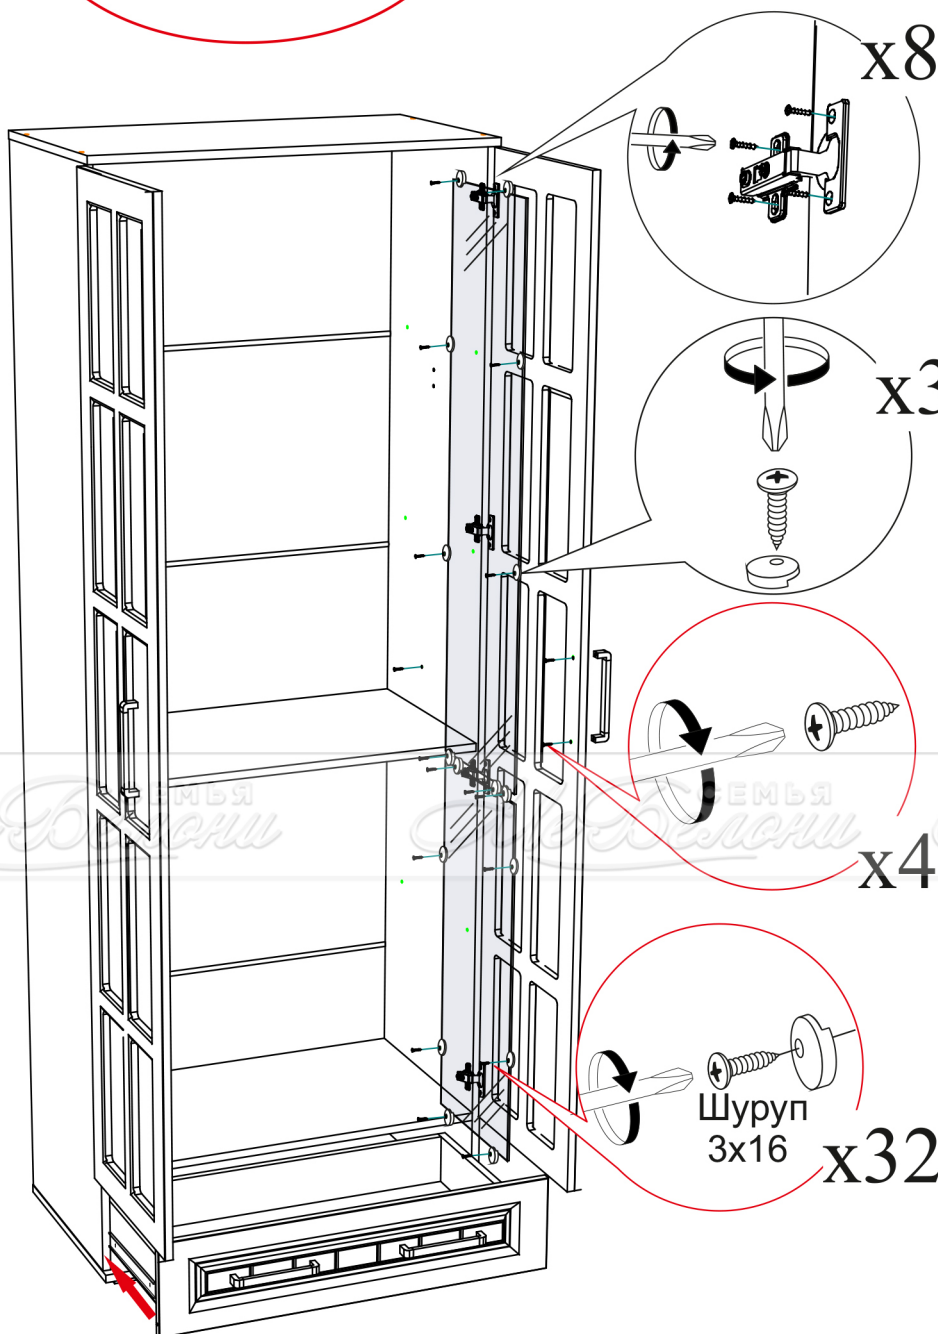

x4

К012

СЕМЬЯ МеБелочни

5

В свободные
отверстия вставить
тех. заглушки

6

Regулировка створки
по глубине

Regулировка створки
по ширине

Regулировка створки
по высоте

Шуруп
3x16
x32