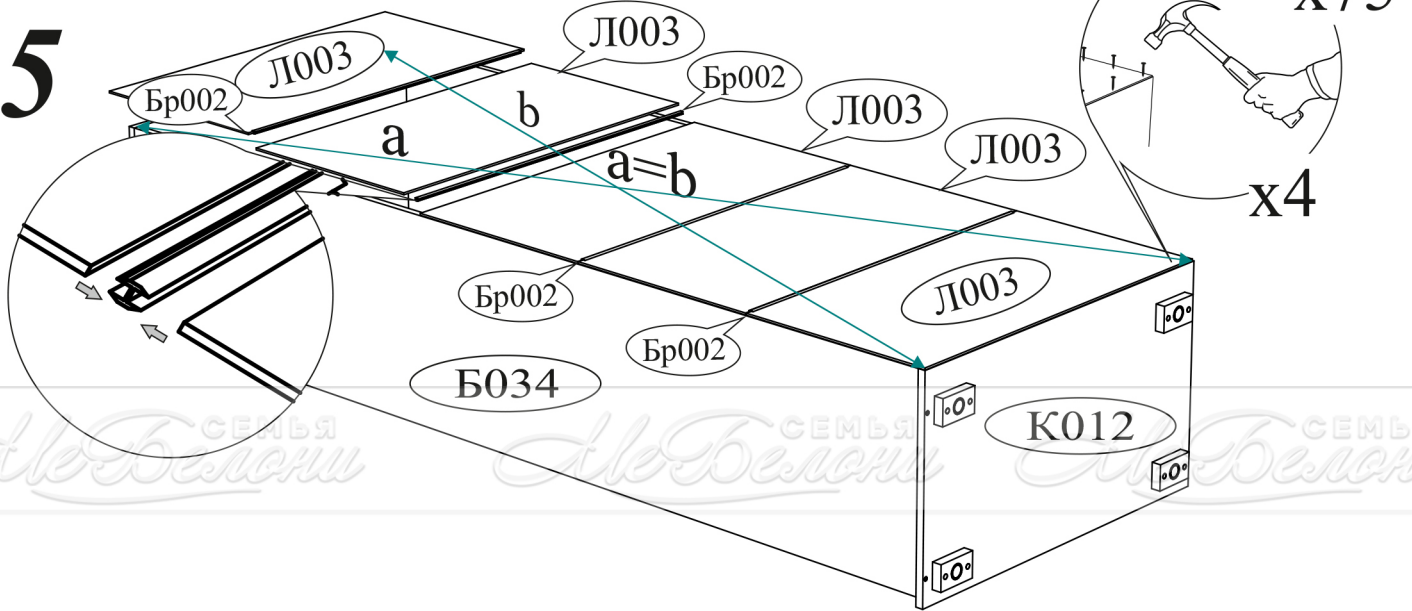

5

6

Уважаемый покупатель!

Убедительная просьба сохранять упаковку до полной сборки изделия!