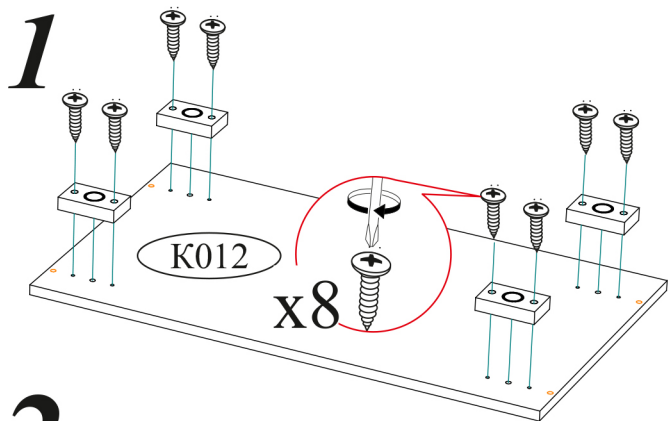

Комплектовочная ведомость					
Поз.	Наименование	Длина	Ширина	Кол-во	№ упаковки
Ств011	Створка	1924	396	2	1
Ф014	Фасад	189	796	1	2
Б033	Боковина	2124	440	1	1
Б034	Боковина	2124	440	1	1
К012	Крышка	802	460	1	2
К027	Крышка	802	460	1	2
В027	Вязка	768	440	1	2
В028	Вязка	768	430	1	2
Вя006	Вязка ящика	710	98	1	2
Бя001	Бок ящика	400	98	2	2
Л003	ЛДВП	796	429	5	2
Л014	ЛДВП	738	404	1	2
Бр002	Брус соединительный	768		4	2
Т0005	Труба овальная 16 мм. (хром)	762		1	2

Евроключ 1 шт.	Гвоздь 2x20 90 шт.	Евровинт 6x50 10 шт.
Стяжка межсекционная 4x27 мм 1 шт.	Опора прямоугольная 20 мм. 4 шт.	Заглушка технологическая Ф5 дуб сонома 12 шт.
Футорка для шурупа 4x16 16 шт.	Петля 4-х шарнирная накладная 8 шт.	Ручка BTS №36 (160 мм) сонома 4 шт.
Заглушка для эксцентрика дуб сонома 8 шт.	Эксцентриковая стяжка 12 шт.	Шуруп 4x16 54 шт.
Заглушка для евровинта дуб сонома 2 шт.	Направляющая шариковая 400 мм. 1 компл.	Фланец для овальной трубы 2 шт.

Качество мебели зависит от качества сборки.
Рекомендуем доверить сборку специалистам.

Необходимый инструмент для сборки.
Рекомендуем сборку производить вдвоем.