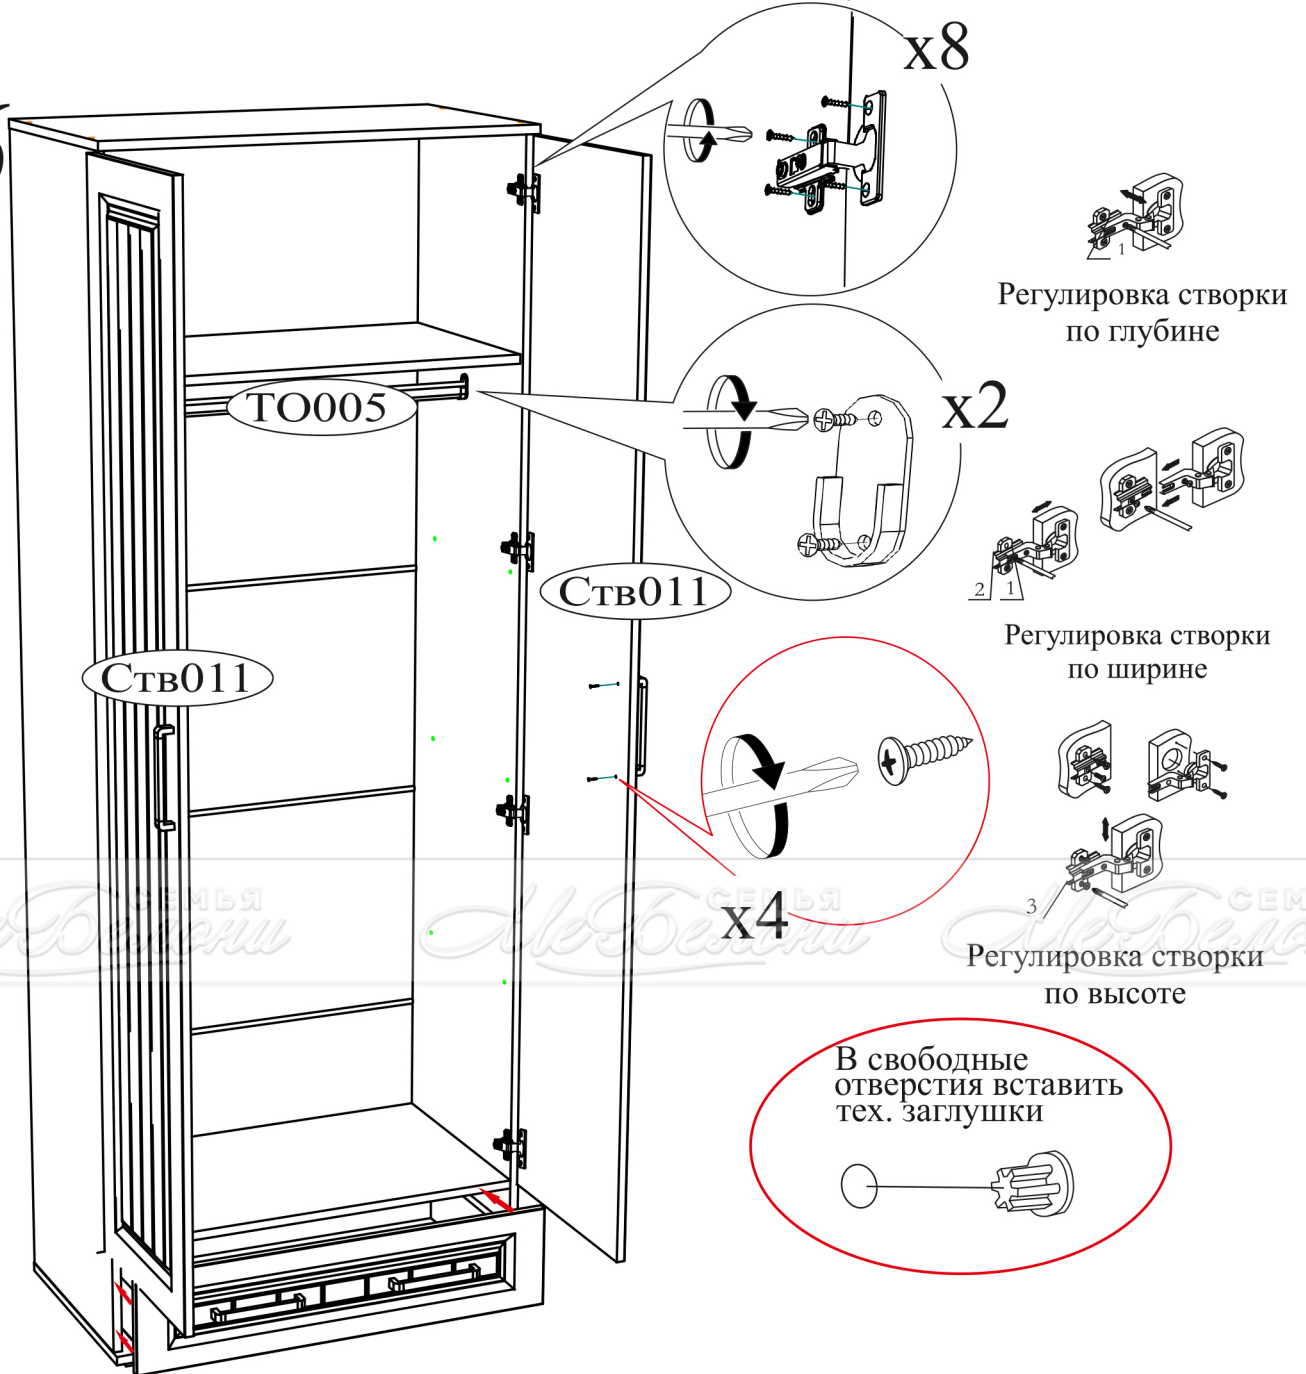

5

6

Уважаемый покупатель!

Убедительная просьба сохранять упаковку до полной сборки изделия!