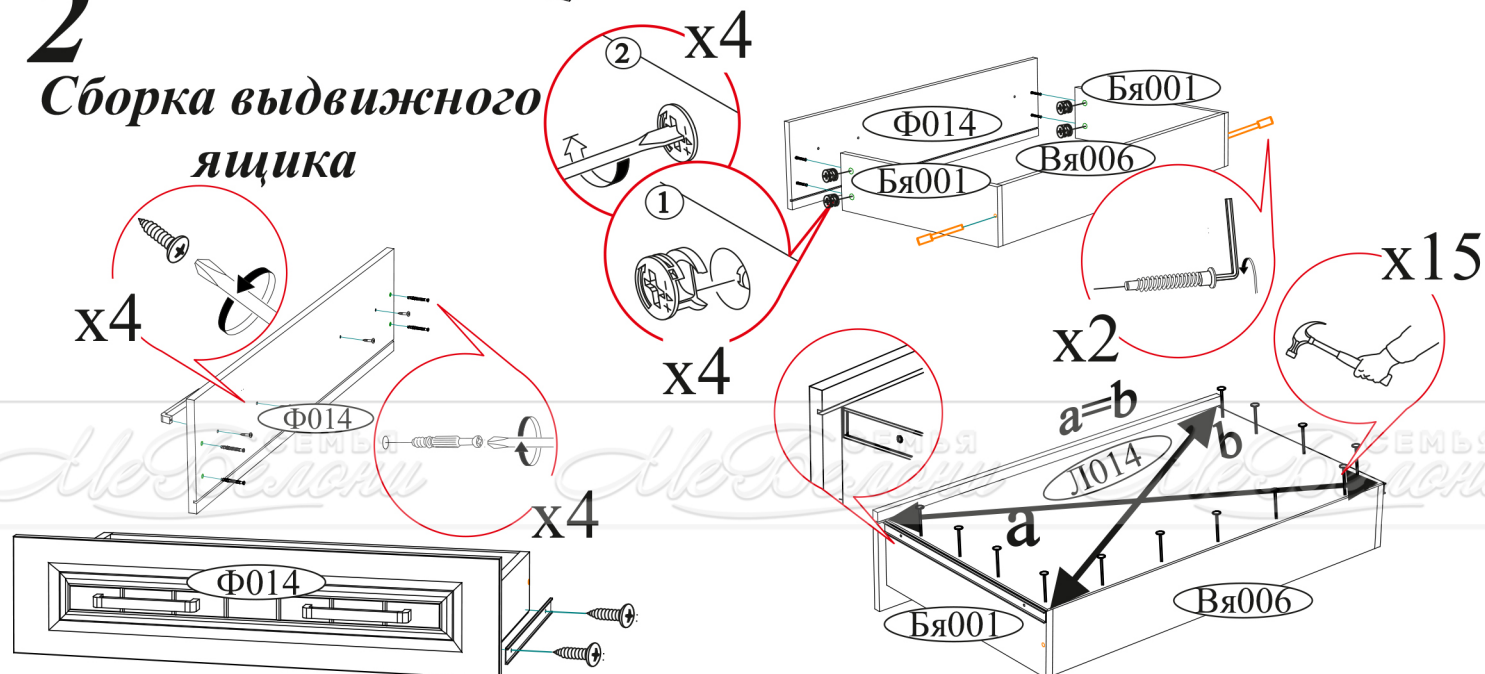

2 Сборка выдвижного ящика

Уважаемый покупатель!

Убедительная просьба сохранять упаковку до полной сборки изделия!

В случае обнаружения брака/дефекта обязательно сфотографировать выявленный дефект и этикетку на упаковке.

На фотографии должно быть четко видно: наименование изделия, дату изготовления и номер бригады.

Претензии по качеству без фотографии этикетки не принимаются.

	Производитель в соответствии с буквой: А - ООО "ЕС-МЕБЕЛЬ", 440034, Россия, г. Пенза, ул. Калининна, д.135Б, лит.А, оф.5 В - ООО "ДАК-МЕБЕЛЬ", 440004, Россия, г. Пенза, ул. Рабочая, д.9	Дата изготовления 01.01.2018	Бригада 1
Тумба многоцелевого назначения Маркиза ТБ-01		Тумба	
Цвет: сонома/ крем-сатин	1/1	Срок службы 5 лет. Гарантия 24 мес. 02-102.003	
12595V5K1AYZTT9 18075-01 00491019 18 0001