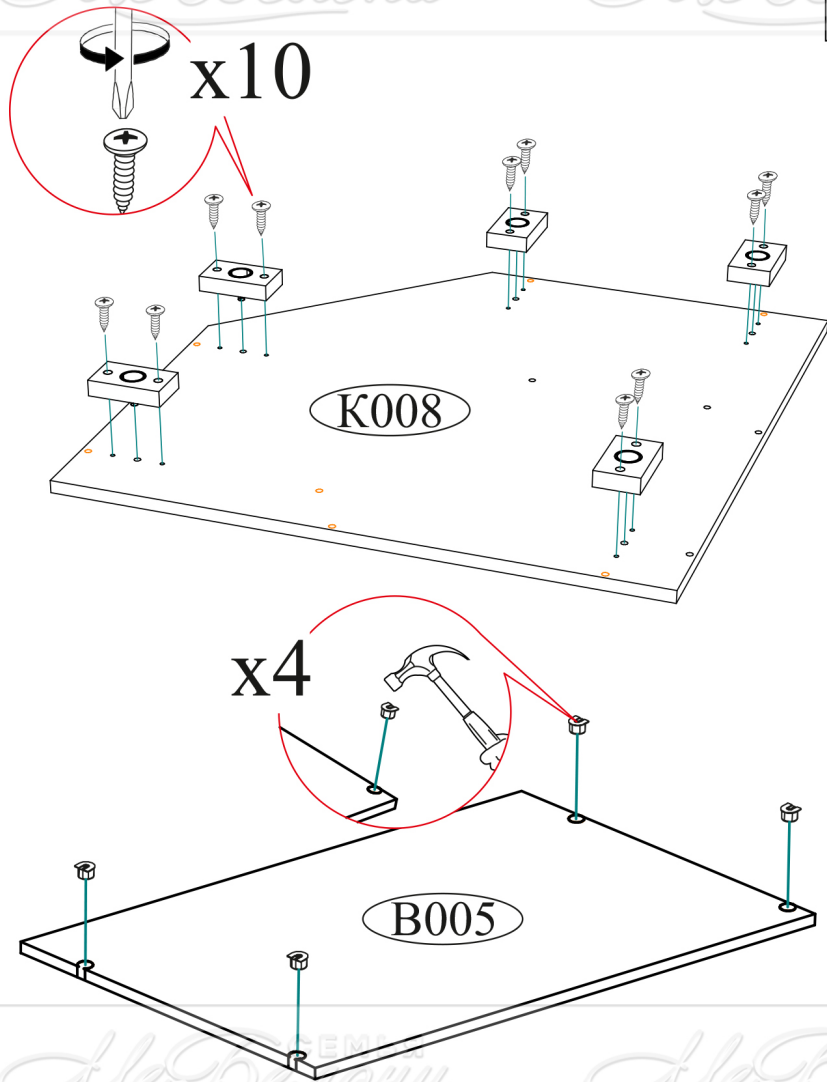

Комплектовочная ведомость

Поз.	Наименование	Длина	Ширина	Кол-во
В008	Боковина	2124	440	3
Бр004	Брус соединительный	278		4
Бр005	Брус соединительный	718		4
В005	Вязка	718	440	1
В006	Вязка	358	278	2
К008	Крышка	751	751	1
К009	Крышка	751	751	1
Л008	ЛДВП	429	306	5
Л009	ЛДВП	746	429	5
П004	Полка	358	278	3
Пр006	Перегородка	2124	358	1
Ств012	Створка	2118	421	1
ТО003	Труба овальная 16 мм	712		1

Гвозди 2x20 100 шт.	Заглушка для эксцентрика Сонома 8 шт.	Заглушка технологическая Ф8 Сонома 9 шт.	Заглушка технологическая Ф5 Сонома 32 шт.
Евровинт 6x50 16 шт.	Еврокюльч 1 шт.	Петля 4-х шарнирная угловая 45 гр. 4 шт.	Шуруп 4x16 30 шт.
Опора прямоугольная 20 мм. 5 шт.	Полкодержатель 12 шт.	Ручка BTS №36 (160 мм) сонома 1 шт.	Стяжка межсекционная D5 32 мм 1 шт.
Фланец для овальной трубы 2 шт.	Эксцентрик усиленный 4 кмп.	Эксцентриковая стяжка 8 шт.	Футорка для шурупа 4x16 8 шт.

Качество мебели зависит от качества сборки.
Рекомендуем доверить сборку специалистам.