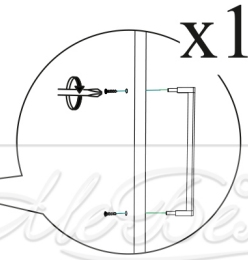

1/1

Регулировка створки по глубине

Регулировка створки по высоте

Регулировка створки по ширине

В свободные отверстия вставить тех. заглушки ф5; ф8

Ств004

Уважаемый покупатель!

Убедительная просьба сохранять упаковку до полной сборки изделия!