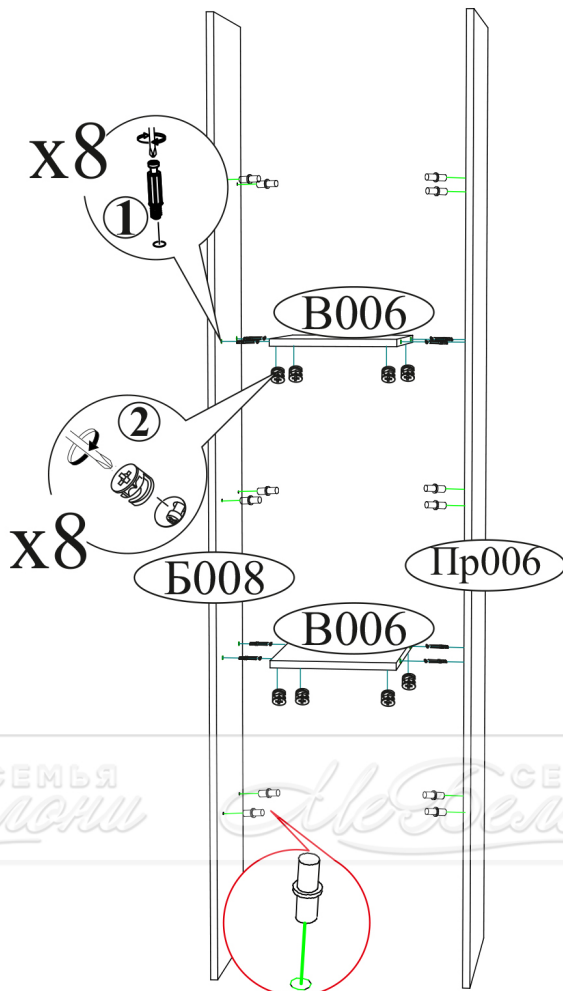

Необходимый инструмент для сборки.
Рекомендуем сборку производить вдвоем.