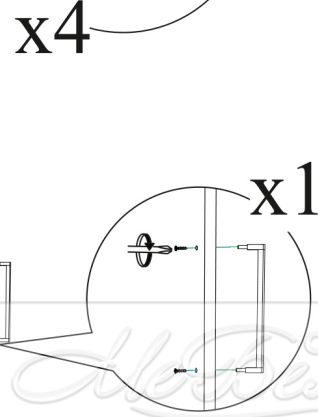

1/1

Регулировка створки по глубине

Регулировка створки по высоте

Регулировка створки по ширине

В свободные отверстия вставить тех. заглушки ф5; ф8

Ств004

Уважаемый покупатель!

Убедительная просьба сохранять упаковку до полной сборки изделия!