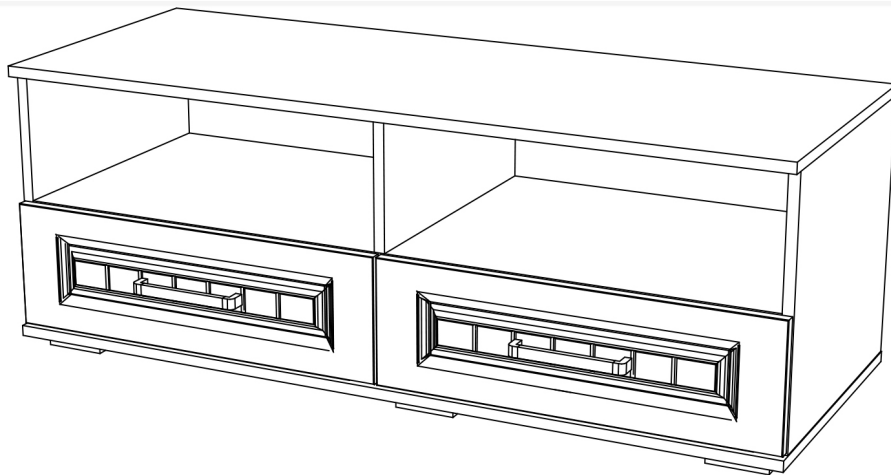

Инструкция по сборке и эксплуатации мебели

Наборы мебели для спальни «Маркиза»

Тумба многоцелевого назначения ТБ-03

02-61.011

Габаритные размеры
 Высота: 439 мм.
 Ширина: 1202 мм.
 Глубина: 460 мм.

2 ящика:
 максимальная нагрузка
 на ящик - 15 кг.