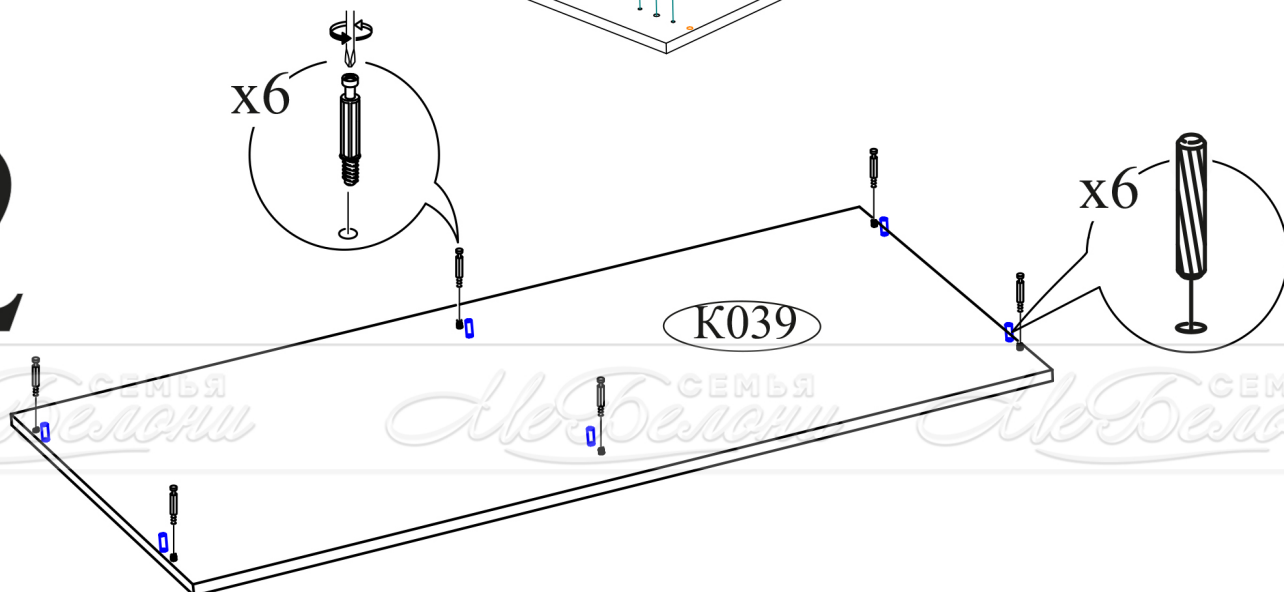

Поз.	Наименование	Длина	Ширина	Кол-во
Б049	Боковина	387	440	1
Б050	Боковина	387	440	1
Бя001	Бок ящика	400	98	4
В041	Вязка	1168	440	1
Вя010	Вязка ящика	518	98	2
К039	Крышка	1202	460	1
К040	Крышка	1202	460	1
Л035	ЛДВП	546	404	2
Л036	ЛДВП	598	206	2
Пр022	Перегородка	193	440	1
Пр023	Перегородка	178	440	1
Ф018	Фасад	189	596	1
Ф019	Фасад	189	596	1

Гвоздь 2x20 70 шт.	Евровинт 6x50 12 шт.	Еврокюльч 1 шт.	Заглушка для евровинта сонома 4 шт.
Заглушка для эксцентрика сонома 14 шт.	Краб (для Гвоздя) 2 шт.	Направляющая шариковая 400 мм. 2 компл.	Опора прямоугольная 20 мм. 6 шт.
Ручка BTS №36 (160 мм) сонома 2 шт.	Стяжка межсекционная 4x27 мм 1 шт.	Шкант 8x30 6 шт.	Шуруп 4x16 32 шт.
		Футорка для шурупа 8 шт.	Эксцентриковая стяжка 20 компл.

Качество мебели зависит от качества сборки.
Рекомендуем доверить сборку специалистам.

Необходимый инструмент для сборки.

1

2

Уважаемый покупатель!

Убедительная просьба сохранять упаковку до полной сборки изделия!

В случае обнаружения брака/дефекта обязательно сфотографировать выявленный дефект и этикетку на упаковке.

На фотографии должно быть четко видно: наименование изделия, дату изготовления и номер бригады.

Претензии по качеству без фотографии этикетки не принимаются.

	Производитель в соответствии с буквой: А - ООО "ЕС-МЕБЕЛЬ", 440034, Россия, г. Пенза, ул. Калинина, д.135Б, лит.А, оф.5 В - ООО "ЛАК-МЕБЕЛЬ", 440004, Россия, г. Пенза, ул. Рыбная, д.9	Дата изготовления 01.01.2018	Бригада 1
Тумба многоцелевого назначения Маркиза ГБ-01		Тумба	
Цвет: сонома/ крем-сатин	1/1	Срок службы 5 лет. Гарантия 24 мес. 02-102.003	
 12595V5K1AYZTT9 18075-01 00491019 18 0001