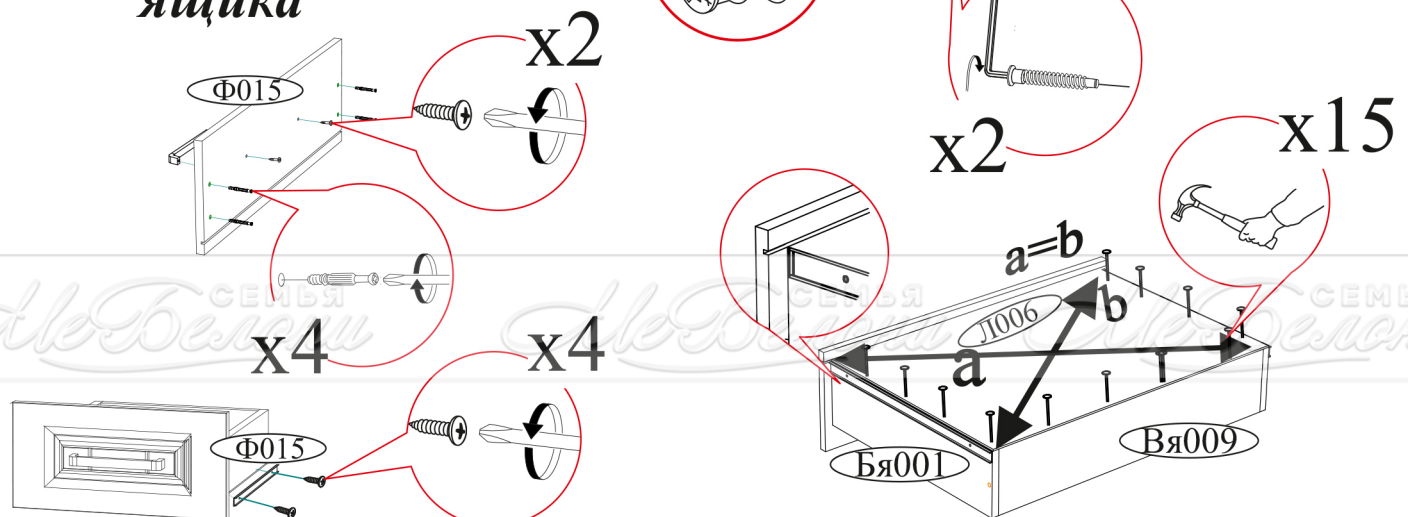

Уважаемый покупатель!

Убедительная просьба сохранять упаковку до полной сборки изделия!

В случае обнаружения брака/дефекта обязательно сфотографировать выявленный дефект и этикетку на упаковке. На фотографии должно быть четко видно: наименование изделия, дату изготовления и номер бригады. Претензии по качеству без фотографии этикетки не принимаются.

	Производитель в соответствии с буквой: А - ООО "ЕС-МЕБЕЛЬ", 440034, Россия, г. Пенза, ул. Калинин, д.135Б, лит.А, оф.5 В - ООО "ДАК-МЕБЕЛЬ", 440004, Россия, г. Пенза, ул. Рыбова, д.9	Дата изготовления 01.01.2018	Бригада 1
Тумба многоцелевого назначения Маркиза ТБ-01		Тумба	
Цвет: сонома/ крем-сагин	1/1	Срок службы 5 лет. Гарантия 24 мес.	
 12595V5K1AYZTT9 18075-01 00491019 18 0001	02-102.003