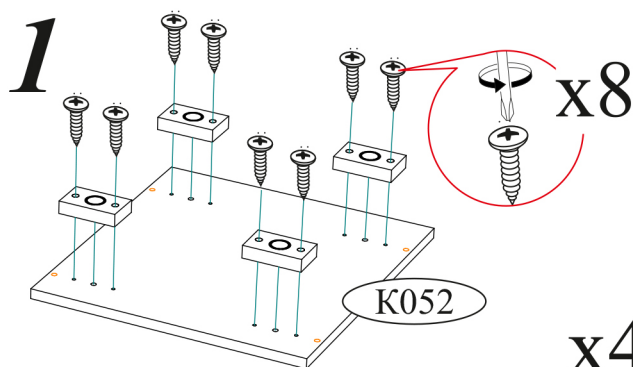

Комплектовочная ведомость				
Поз.	Наименование	Длина	Ширина	Кол-во
Бр003	Брус соединительный	368		1
Б035	Боковина	579	358	1
Б036	Боковина	579	358	1
Бя007	Бок ящика	350	98	2
Вя009	Вязка ящика	310	98	1
К018	Крышка	402	378	1
К052	Крышка	402	378	1
Л019	ЛДВП	354	338	1
Л052	ЛДВП	396	302	2
П012	Полка	368	358	1
Ств025	Створка	381	396	1
Ф015	Фасад	189	396	1

Гвоздь 2x20 40 шт.	Евровинт 6x50 6 шт.	Еврокюльч 1 шт.	Направляющая шариковая 350 мм. 1 компл.
Заглушка для евровинта дуб сонома 2 шт.	Заглушка для эксцентрика дуб сонома 6 шт.	Заглушка технологическая Ф5 дуб сонома 4 шт.	Заглушка технологическая 4 шт.
Опора прямоугольная 20 мм. 4 шт.	Петля 4-х шарнирная накладная 2 шт.	Полкодержатель (хром) 4 шт.	Ручка BTS №36 (160 мм) сонома 2 шт.
Футорка для шурупа 4x16 8 шт.	Шкант 8x30 4 шт.	Шуруп 4x16 26 шт.	Эксцентриковая стяжка 8 шт.

Качество мебели зависит от качества сборки.
Рекомендуем доверить сборку специалистам.

Необходимый инструмент для сборки.
Рекомендуем сборку производить вдвоем.

2
Сборка выдвижного ящика