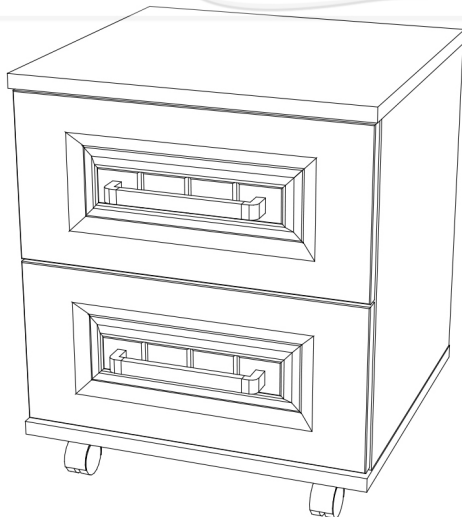

Код производителя указан на упаковке в соответствии к буквой:

А - ООО "ЕС-МЕБЕЛЬ", 440034, Россия, г. Пенза, ул. Калинина, д. 135Б, лит. А, оф. 5

В - ООО "ДАК-МЕБЕЛЬ", 440004, Россия, г. Пенза, ул. Рябова, д. 9

Инструкция по сборке и эксплуатации мебели

Наборы мебели для спальни «Маркиза»

Тумба многоцелевого назначения ТБ-01

02-61.011

Габаритные размеры

Ширина (мм): 402

Высота (мм): 474

Глубина (мм): 378

2 ящика:

максимальная нагрузка

на ящик - 15 кг.

ОБЩИЕ ТЕХНИЧЕСКИЕ УКАЗАНИЯ

Настоятельно рекомендуем перед началом сборки внимательно ознакомиться с данной инструкцией, проверить наличие всех деталей и фурнитуры согласно комплектующим ведомостям, убедиться в их качестве (отсутствие царапин, сколов, вмятин и т.д.) т.к. претензии по количеству комплектующих и качеству изделия после сборки не принимаются

Сборку советуем производить вдвоём на ровной поверхности, в качестве подкладочного материала рекомендуем использовать гофрокартон от упаковок.

Производитель оставляет за собой право вносить изменения не нарушающих внешнего вида и габаритных размеров изделия (замена крепежной фурнитуры, ножек, ручек и т. д. на аналоги).

Правила эксплуатации

Для длительного сохранения эксплуатационных и эстетических качеств мебели необходимо соблюдать следующие правила по уходу за мебелью во время ее эксплуатации:

- эксплуатировать мебель в сухом, проветриваемом помещении с температурой воздуха от +10 С до +40 С и относительной влажностью воздуха не более 70%
- в процессе эксплуатации мебели возможно ослабление крепежной фурнитуры - необходимо ее поправлять
- при эксплуатации изделий имеющие декоративные решения в виде стекла или зеркал необходимо помнить, что эксплуатация стекла и зеркал с трещиной сопряжено с риском получения травм. Следует немедленно заменить стекло/зеркало при появлении трещин.
- не допускать скопления влаги на поверхностях изделия во избежание набухания щитов и отклейки кромок
- беречь поверхности от механических повреждений, не ставить на поверхность горячие предметы
- при чистке использовать влажную ткань с применением специальных средств по уходу за мебелью с последующей протиркой поверхностей насухо
- не допускайте попадания на поверхность веществ, таких как растворители, бензин, обезжиривающие средства и др.

Гарантийные обязательства

- Изготовитель гарантирует соответствие мебели требованиям ГОСТ 16371-2014, ТР ТС 025/2012, при соблюдении условий транспортировки, хранения, сборки (для мебели, поставляемой в разобранном виде), эксплуатации.
- Срок службы изделия - 5 лет (при соблюдении условий эксплуатации мебели).
- Гарантийный срок эксплуатации мебели - 24 месяца.

EAC

Наборы мебели для спальни «Маркиза»

Тумба многоцелевого назначения ТБ-01

02-61.011

МеБелони СЕМЬЯ

Срок службы изделия - 5 лет

Срок гарантии - 24 месяца

Соответствует требованиям
ТР ТС 025/2012

Производитель в соответствии с буквой
А - ООО "ЕС-МЕБЕЛЬ", 440034, Россия, г. Пенза, ул. Калинина, д. 135Б, лит. А, оф. 5
В - ООО "ДАК-МЕБЕЛЬ", 440004, Россия, г. Пенза, ул. Рябова, д. 9
Адрес местонахождения: 440004, Россия, г. Пенза, ул. Рябова, д. 7В

Дата изготовления _____