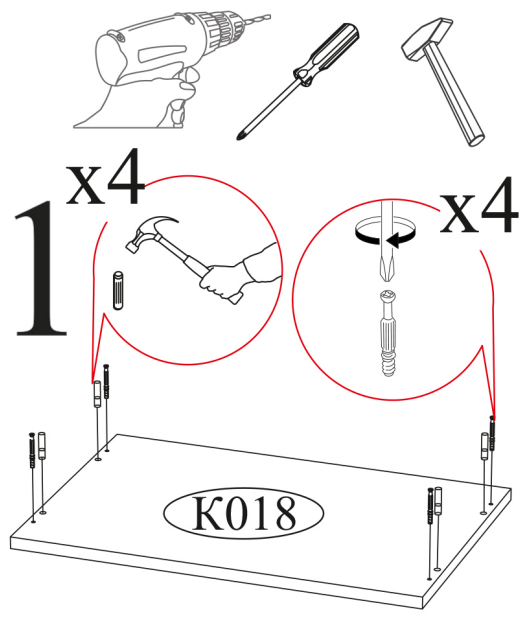

Комплектовочная ведомость				
Поз.	Наименование	Длина	Ширина	Кол-во
Бр003	Брус соединительный	368		1
K017	Крышка	402	378	1
K018	Крышка	402	378	1
B035	Боковина	387	358	1
B036	Боковина	387	358	1
Бя007	Бок ящика	350	98	4
Вя009	Вязка ящика	310	98	2
Л027	ЛДВП	396	206	2
Л019	ЛДВП	354	338	2
Ф015	Фасад	189	396	2

Гвоздь 2x20 50 шт.	Евровинт 6x50 8 шт.	Еврокюльч 1 шт.	Заглушка для евровинта сонома 8 шт.
Заглушка для эксцентрика сонома 10 шт.	Опора роликовая (колесо) 40 мм 4 шт.	Направляющая шариковая 350 мм. 2 компл.	Ручка BTS №36 (160 мм) сонома 2 шт.
Шкант 8x30 4 шт.	Шуруп 4x16 32 шт.	Эксцентриковая стяжка 12 шт.	Футорка для шурупа 4x16 8 шт.

Качество мебели зависит от качества сборки.
Рекомендуем доверить сборку специалистам.

Необходимый инструмент для сборки.
Рекомендуем сборку производить вдвоем.

Уважаемый покупатель!

Убедительная просьба сохранять упаковку до полной сборки изделия!

В случае обнаружения брака/дефекта обязательно сфотографировать выявленный дефект и этикетку на упаковке. На фотографии должно быть четко видно: наименование изделия, дату изготовления и номер бригады. Претензии по качеству без фотографии этикетки не принимаются.

		Производитель в соответствии с буквой: А - ООО "ЕС-МЕБЕЛЬ", 440034, Россия, г. Пенза, ул. Калинина, 135Б, лит.А, оф.5 В - ООО "ДАК-МЕБЕЛЬ", 440004, Россия, г. Пенза, ул. Рабочая, 9		
Тумба многоцелевого назначения Маркиза ТБ-01		Дата изготовления 01.01.2018		
Цвет: сонома/ крем-сатин		Тумба		
  12595V5K1AYZTT9 18075-01 00491019 18 0001		1/1 Срок службы 5 лет. Гарантия 24 мес. 02-102.003