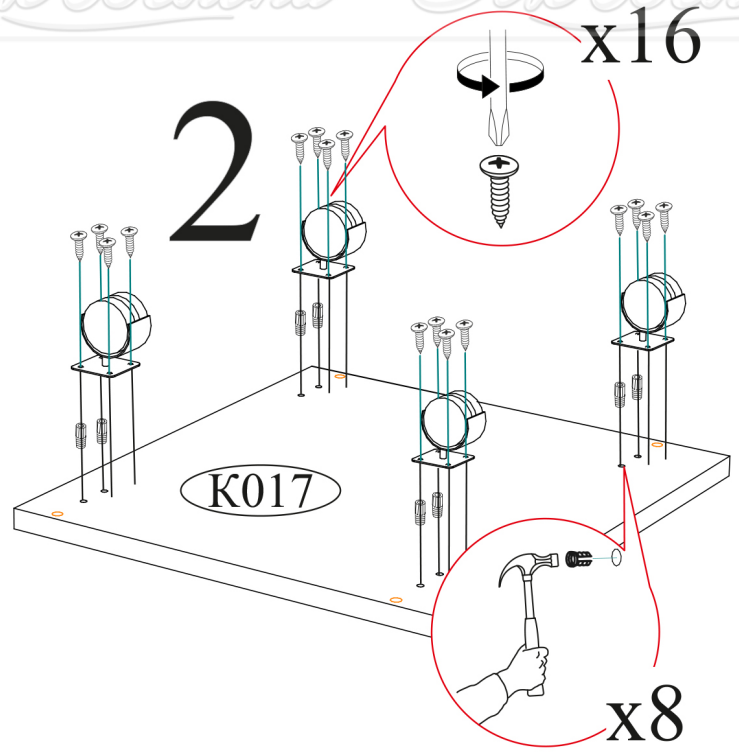

Комплектовочная ведомость				
Поз.	Наименование	Длина	Ширина	Кол-во
Бр003	Брус соединительный	368		1
K017	Крышка	402	378	1
K018	Крышка	402	378	1
B035	Боковина	387	358	1
B036	Боковина	387	358	1
Бя007	Бок ящика	350	98	4
Вя009	Вязка ящика	310	98	2
Л027	ЛДВП	396	206	2
Л019	ЛДВП	354	338	2
Ф015	Фасад	189	396	2

Гвоздь 2x20 50 шт.	Евровинт 6x50 8 шт.	Еврокюльч 1 шт.	Заглушка для евровинта сонома 8 шт.
Заглушка для эксцентрика сонома 10 шт.	Опора роликовая (колесо) 40 мм 4 шт.	Направляющая шариковая 350 мм. 2 компл.	Ручка BTS №36 (160 мм) сонома 2 шт.
Шкант 8x30 4 шт.	Шуруп 4x16 32 шт.	Эксцентриковая стяжка 12 шт.	Футорка для шурупа 4x16 8 шт.

Качество мебели зависит от качества сборки.
Рекомендуем доверить сборку специалистам.

Необходимый инструмент для сборки.
Рекомендуем сборку производить вдвоем.

Уважаемый покупатель!

Убедительная просьба сохранять упаковку до полной сборки изделия!

В случае обнаружения брака/дефекта обязательно сфотографировать выявленный дефект и этикетку на упаковке. На фотографии должно быть четко видно: наименование изделия, дату изготовления и номер бригады. Претензии по качеству без фотографии этикетки не принимаются.

		Производитель в соответствии с буквой: А - ООО "ЕС-МЕБЕЛЬ", 440034, Россия, г. Пенза, ул. Калинина, 135Б, лит.А, оф.5 В - ООО "ДАК-МЕБЕЛЬ", 440004, Россия, г. Пенза, ул. Рабочая, 9		
Тумба многоцелевого назначения Маркиза ТБ-01		Дата изготовления 01.01.2018		
Цвет: сонома/ крем-сатин		Тумба		
  12595V5K1AYZTT9 18075-01 00491019 18 0001		1/1 Срок службы 5 лет. Гарантия 24 мес. 02-102.003