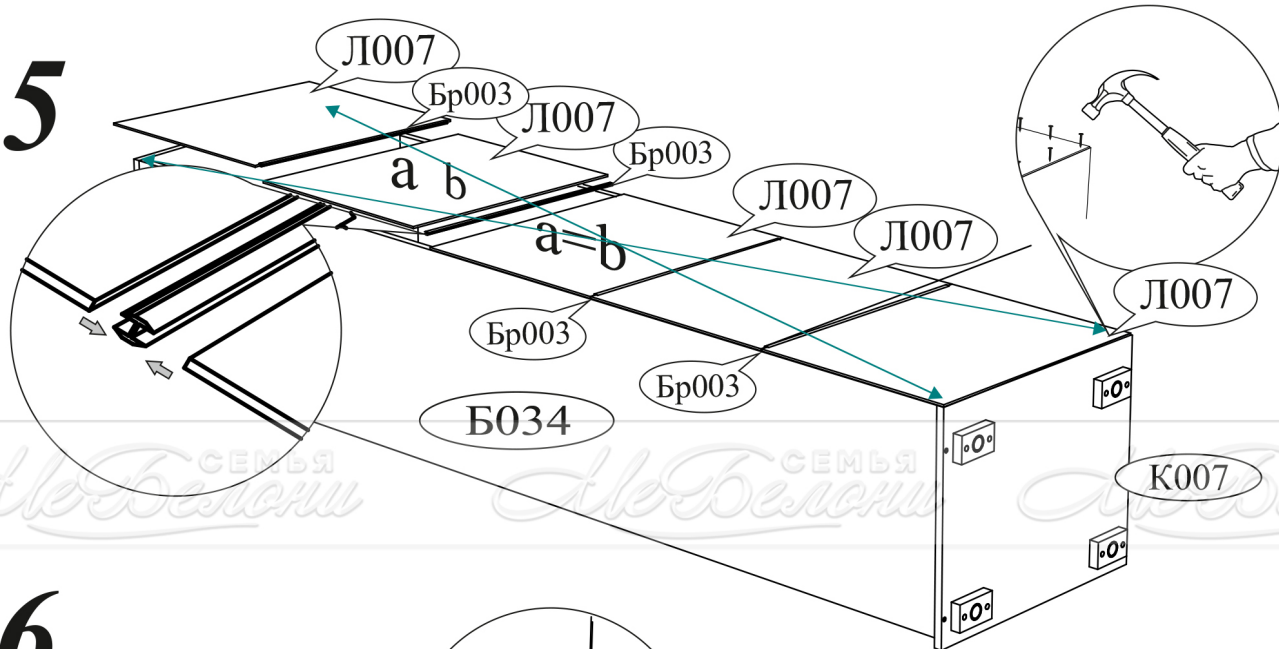

x4

Евровинт 6x50

5

6

Регулировка створки по глубине

Регулировка створки по ширине

Регулировка створки по высоте

В свободные отверстия вставить тех. заглушки