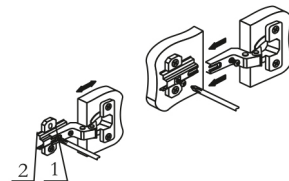

x4

Евровинт 6x50

5

6

Регулировка створки по глубине

Регулировка створки по ширине

Регулировка створки по высоте

В свободные отверстия вставить тех. заглушки