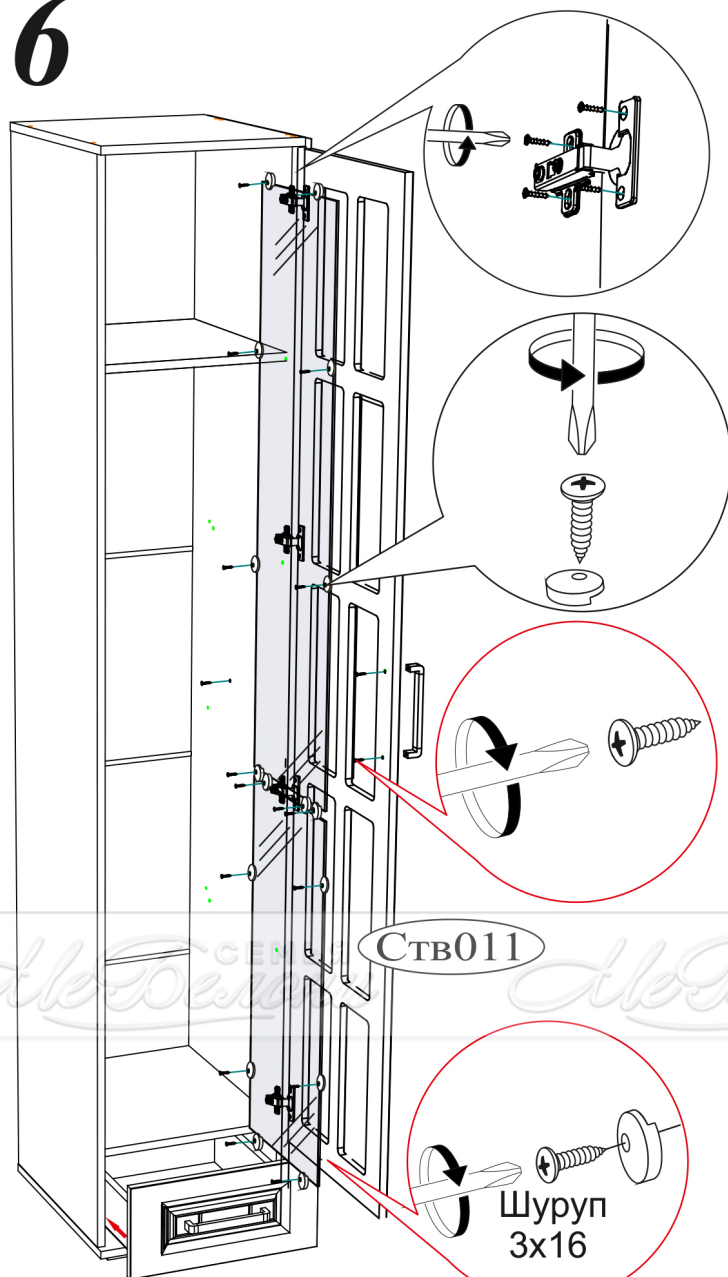

x4

Евровинт 6x50

5

6

Регулировка створки по глубине

Регулировка створки по ширине

Регулировка створки по высоте

В свободные отверстия вставить тех. заглушки