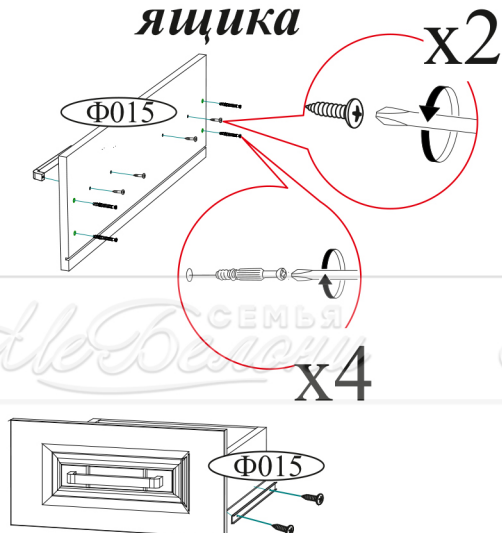

Необходимый инструмент для сборки.
Рекомендуем сборку производить вдвоем.

Уважаемый покупатель!

Убедительная просьба сохранять упаковку до полной сборки изделия!

В случае обнаружения брака/дефекта обязательно сфотографировать выявленный дефект и этикетку на упаковке. На фотографии должно быть четко видно: наименование изделия, дату изготовления и номер бригады. Претензии по качеству без фотографии этикетки не принимаются.

		Производитель в соответствии с буквой А - ООО "ЕС-МЕБЕЛЬ", 440034, Россия, Пенза ул. Калининд.135Б, лит.А, оф.5 В - ООО "ДАК-МЕБЕЛЬ", 440004, Россия, г. Пенза, ул. Рабочая, 9	Дата изготовления 01.01.2018	Бригада 1
Гумба многоцелевого назначения Маркиза ТБ-01		Тумба		
Цвет: сонома/ крем-сагин	1/1		Срок службы 5 лет. Гарантия 24 мес.	
	12595V5K1AYZTT9 18075-01 00491019 18 0001	02-102.003