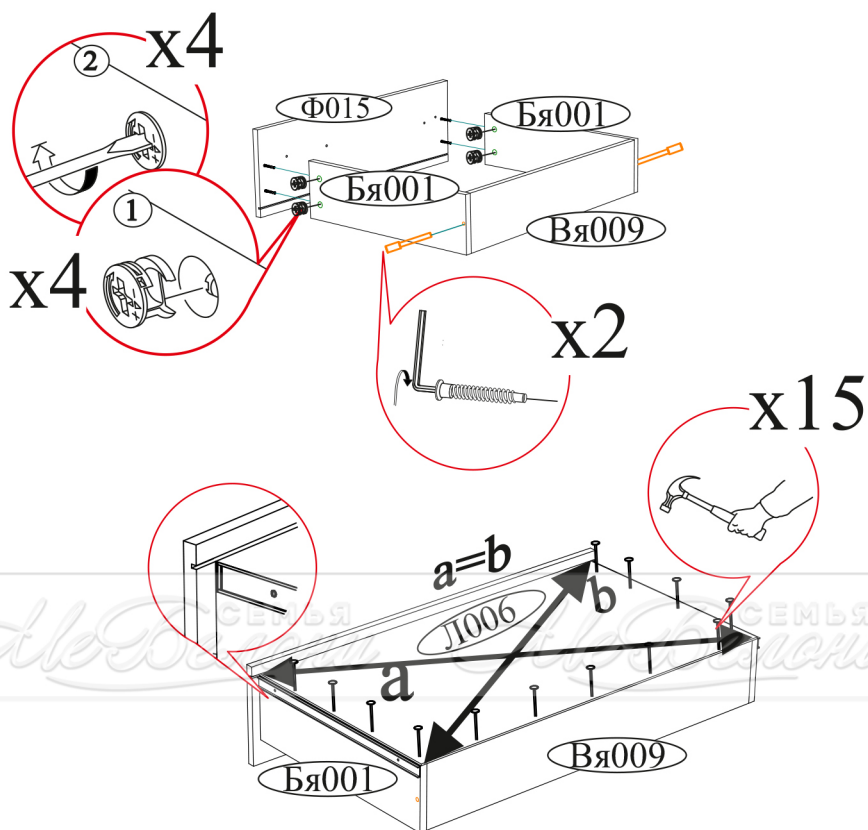

Необходимый инструмент для сборки.
Рекомендуем сборку производить вдвоем.

Уважаемый покупатель!

Убедительная просьба сохранять упаковку до полной сборки изделия!

В случае обнаружения брака/дефекта обязательно сфотографировать выявленный дефект и этикетку на упаковке. На фотографии должно быть четко видно: наименование изделия, дату изготовления и номер бригады. Претензии по качеству без фотографии этикетки не принимаются.

		Производитель в соответствии с буквой А - ООО "ЕС-МЕБЕЛЬ", 440034, Россия, Пенза ул. Калининд.135Б, лит.А, оф.5 В - ООО "ДАК-МЕБЕЛЬ", 440004, Россия, г. Пенза, ул. Рабочая, 9	Дата изготовления 01.01.2018	Бригада 1
Гумба многоцелевого назначения Маркиза ТБ-01		Тумба		
Цвет: сонома/ крем-сагин	1/1		Срок службы 5 лет. Гарантия 24 мес.	
	12595V5K1AYZTT9 18075-01 00491019 18 0001	02-102.003