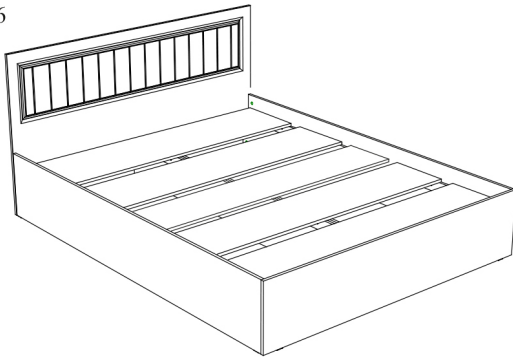

Инструкция по сборке и эксплуатации мебели

Наборы мебели для спальни «Маркиза»

Кровать 1.6 КР-02

02-61.004

Габаритные размеры

Ширина (мм): 1636
 Глубина (мм): 2060
 Высота (мм): 895

с проложками

с ортопедическим основанием