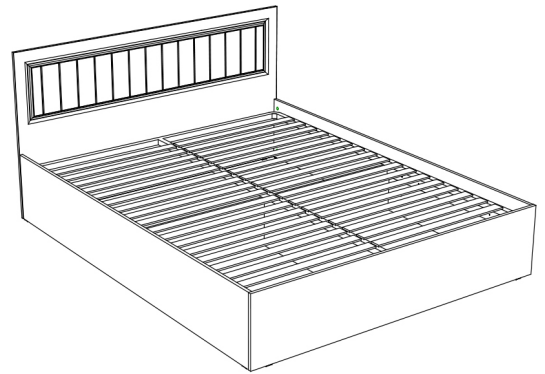

Инструкция по сборке и эксплуатации мебели

Наборы мебели для спальни «Маркиза»

Кровать 1.6 КР-02

02-61.004

Габаритные размеры

Ширина (мм): 1636
 Глубина (мм): 2060
 Высота (мм): 895

с проложками

с ортопедическим основанием