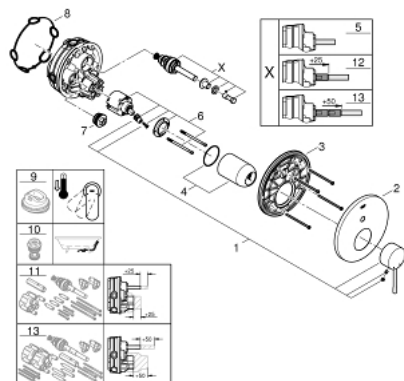

## 24 058 001 ESSENCE NEW СМЕСИТЕЛЬ ОДНОРЫЧАЖНЫЙ С ПЕРЕКЛЮЧАТЕЛЕМ НА 2 ПОЛОЖЕНИЯ

### ОПИСАНИЕ ПРОДУКТА

- комплект верхней монтажной части для
- GROHE Rapido SmartBox 35 600/35 604 (универсальная встраиваемая часть)
- **GROHE SilkMove** керамический картридж Ø 46 мм
- **GROHE StarLight** хромированное покрытие поверхности
- с настенными розетками **GROHE FastFixation** (скрытые эксцентрики, уплотнение, скрытый монтаж)
- металлическая накладная панель, регулируемая на 6°
- металлический рычаг
- автоматический переключатель на 2 положения
- распределение расхода:
  - выход В = 27 л/мин,
  - выход С = 27 л/мин
- без встраиваемой части

### ЗАПАСНЫЕ ЧАСТИ

- 1: Рычаг (Order-nr. 46915000)
  - 2: Розетка (Order-nr. 48429000)
  - 3: Монтажная плата (Order-nr. 48440000)
  - 4: Колпак (Order-nr. 02693000)
  - 5: Переключатель (Order-nr. 48442000)
  - 6: Картридж (Order-nr. 46048000)
  - 7: Обратный клапан (Order-nr. 49085000)
  - 8: Уплотнение (Order-nr. 48360000)
  - 9: Ограничитель температуры (Order-nr. 46308000)\*
  - 10: Набор защиты от обратного потока (DIN-EN1717) (Order-nr. 14055000)\*
  - 11: Универсальный набор удлинителей для смесителей с 2-мя рукояткам и, 25 мм (Order-nr. 14056000)\*
  - 12: Переключатель (Order-nr. 48444000)\*
  - 13: Универсальный набор удлинителей для смесителей с 2-мя рукояткам и, 50 мм (Order-nr. 14057000)\*
  - 14: Переключатель (Order-nr. 48445000)\*
- \* Optional accessories