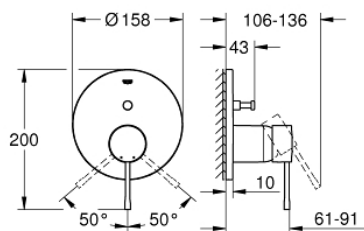

## 24 058 001 ESSENCE NEW СМЕСИТЕЛЬ ОДНОРЫЧАЖНЫЙ С ПЕРЕКЛЮЧАТЕЛЕМ НА 2 ПОЛОЖЕНИЯ

### ОПИСАНИЕ ПРОДУКТА

- комплект верхней монтажной части для
- GROHE Rapido SmartBox 35 600/35 604 (универсальная встраиваемая часть)
- **GROHE SilkMove** керамический картридж Ø 46 мм
- **GROHE StarLight** хромированное покрытие поверхности
- с настенными розетками **GROHE FastFixation** (скрытые эксцентрики, уплотнение, скрытый монтаж)
- металлическая накладная панель, регулируемая на 6°
- металлический рычаг
- автоматический переключатель на 2 положения
- распределение расхода:
  - выход В = 27 л/мин,
  - выход С = 27 л/мин
- без встраиваемой части