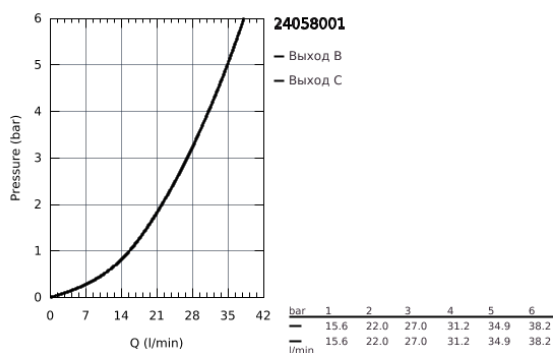

## 24 058 001 ESSENCE NEW СМЕСИТЕЛЬ ОДНОРЫЧАЖНЫЙ С ПЕРЕКЛЮЧАТЕЛЕМ НА 2 ПОЛОЖЕНИЯ

### ОПИСАНИЕ ПРОДУКТА

- комплект верхней монтажной части для
- GROHE Rapido SmartBox 35 600/35 604 (универсальная встраиваемая часть)
- **GROHE SilkMove** керамический картридж Ø 46 мм
- **GROHE StarLight** хромированное покрытие поверхности
- с настенными розетками **GROHE FastFixation** (скрытые эксцентрики, уплотнение, скрытый монтаж)
- металлическая накладная панель, регулируемая на 6°
- металлический рычаг
- автоматический переключатель на 2 положения
- распределение расхода:
  - выход В = 27 л/мин,
  - выход С = 27 л/мин
- без встраиваемой части