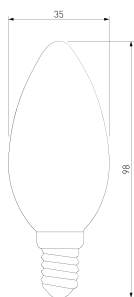

3300K

ELEKTROSTANDARD®

RIGHT LIGHT

226 ₺

Код товара а049062
Артикул BLE1409
Серия ..... Свеча F.

Конструкционные характеристики

Высота ..... 98 мм
Типоразмер CW35
Материал ..... алюминиевый сплав;
изделия ..... стекло
Цоколь E14
Диаметр ..... 35 мм

Световые характеристики

Световой поток ..... 1000 лм
Цветовая температура ..... 3300 К
Угол рассеивания ..... 285 °
Индекс цветопередачи Ra ..... > 80 %

Электротехнические параметры

Питание ..... 230 В, 50 Гц
Эквивалентная мощность лампы
накаливания ..... 60 Вт
Мощность ..... 9 Вт

Эксплуатационные характеристики

Класс энергоэффективности ..... А
Диммирование ..... Нет
Срок службы светодиодов ..... 50000 ч
Диапазон рабочих температур ..... -20 ... +40 °С
Гарантийный срок ..... 24 мес.
Умный дом Minimir
Home ..... совместим с умным реле
Тип изделия ..... лампа светодиодная
Ожидаемая дата прихода 16.03.2022
Свободный остаток ..... >100 шт.