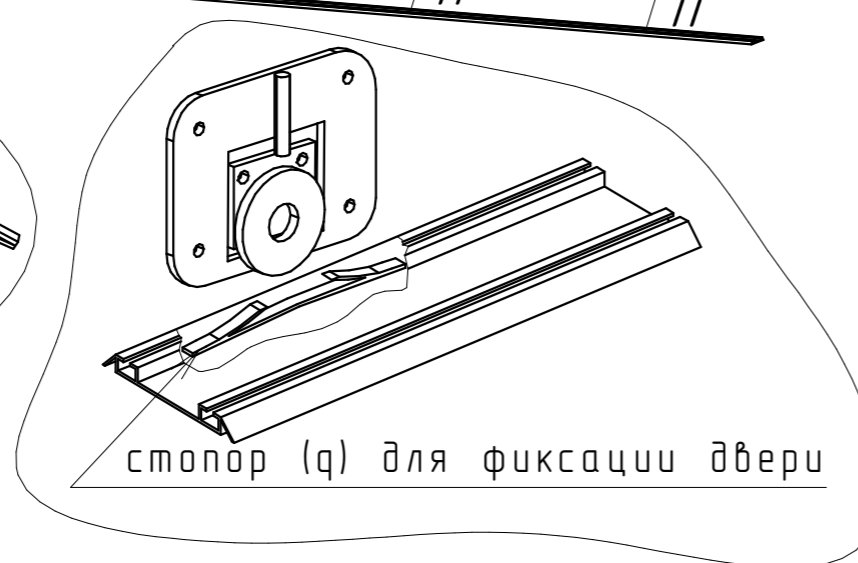

отрегулировать фасад шестигранником

IV

после регулировки фасада закрутить два самореза 3,5x12

снять защитную пленку с ручки приклеить счеточный уплотнитель Z

Вид слева

Вид слева

ВНИМАНИЕ!

Перед сборкой проверить целостность упаковки