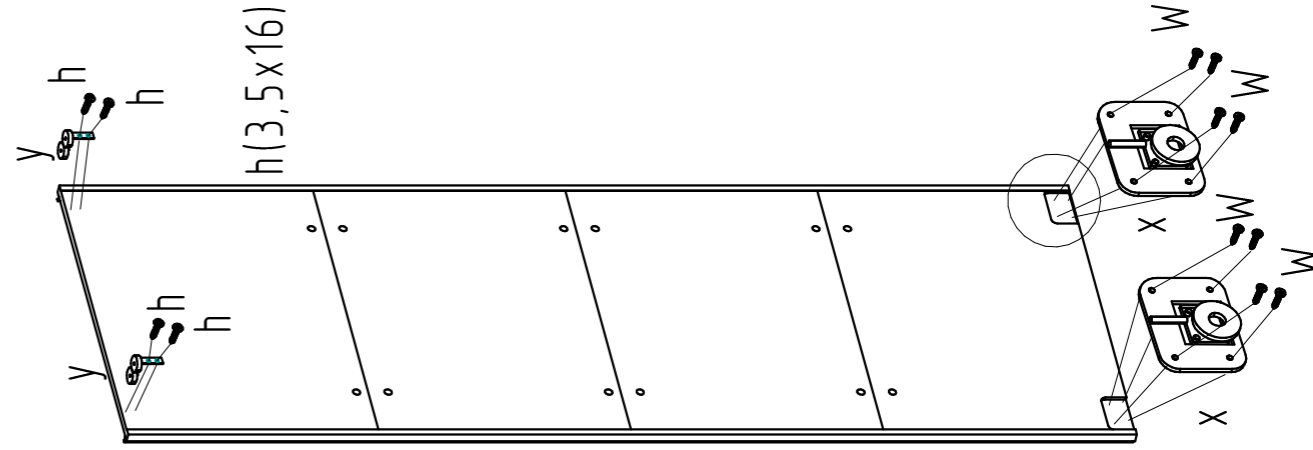

К фасаду прикрутить ролики X саморезом 3,5x12 (W)

II