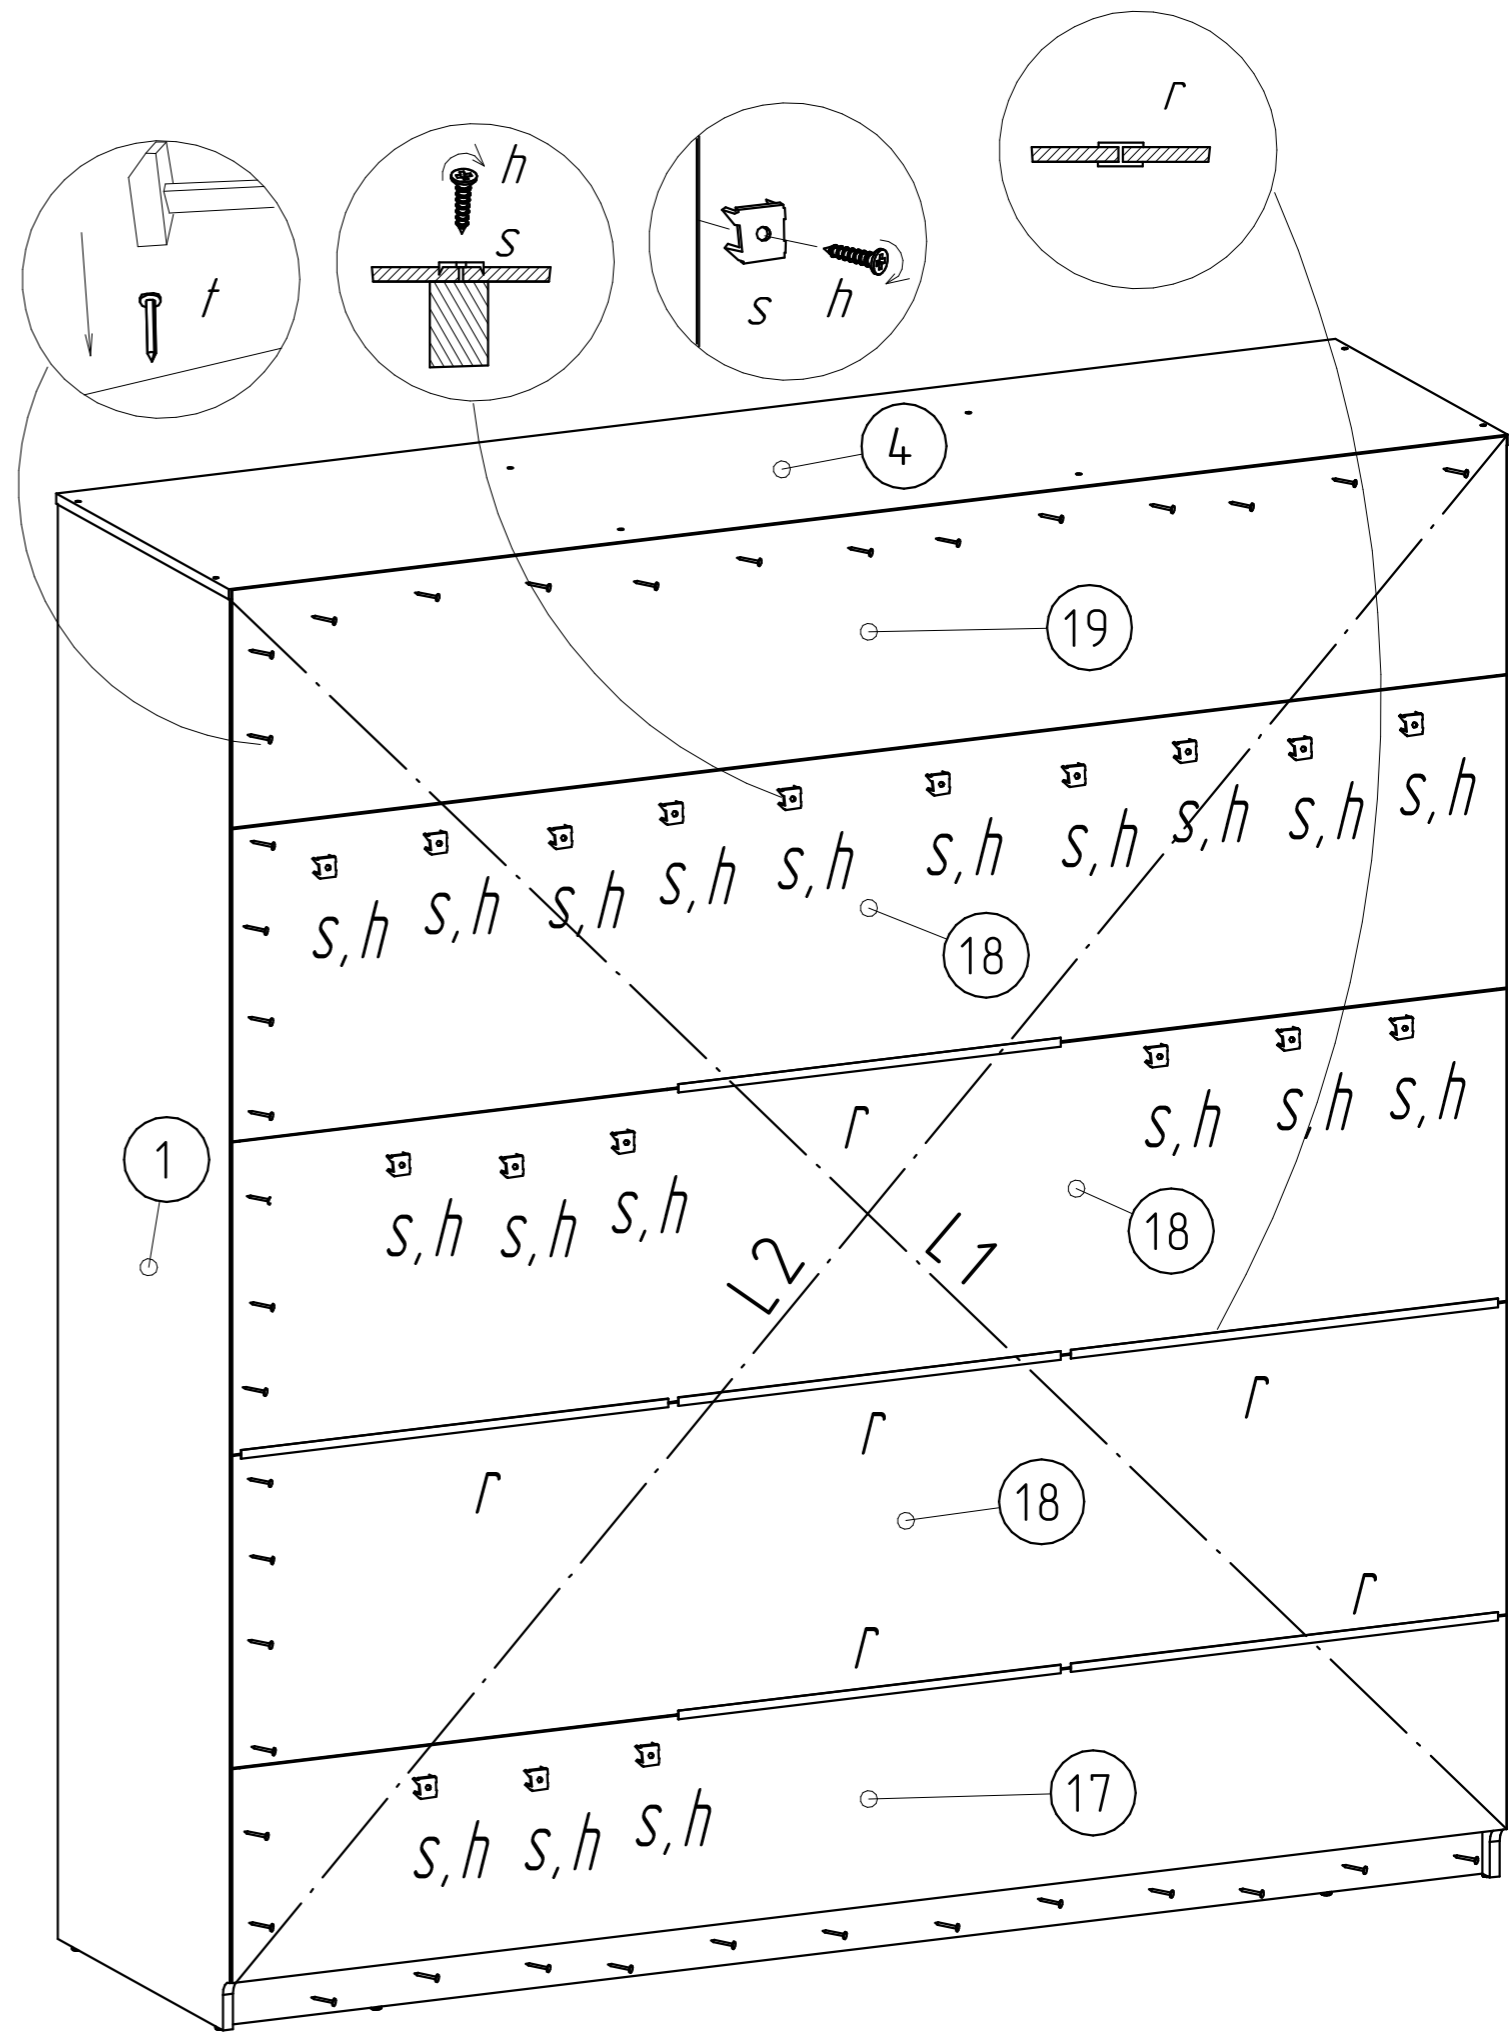

Фурнитура

 x22	 x22	 x16	 x16
 x30	 x62	 x66 3,5x16	 x3 L=450
 x8	 x3	<table border="1"> <tr> <td>L</td> <td>1775</td> <td>2075</td> <td>2375</td> </tr> <tr> <td>ШКАФА</td> <td></td> <td></td> <td></td> </tr> <tr> <td>L</td> <td>587</td> <td>687</td> <td>787</td> </tr> </table>	
<table border="1"> <tr> <td>L</td> <td>1775</td> <td>2075</td> <td>2375</td> </tr> <tr> <td>ШКАФА</td> <td></td> <td></td> <td></td> </tr> <tr> <td>L</td> <td>1738</td> <td>2038</td> <td>2338</td> </tr> </table>		<table border="1"> <tr> <td>L</td> <td>1775</td> <td>2075</td> <td>2375</td> </tr> <tr> <td>ШКАФА</td> <td></td> <td></td> <td></td> </tr> <tr> <td>L</td> <td>1738</td> <td>2038</td> <td>2338</td> </tr> </table>	
 x3	<table border="1"> <tr> <td>L</td> <td>1775</td> <td>2075</td> <td>2375</td> </tr> <tr> <td>ШКАФА</td> <td></td> <td></td> <td></td> </tr> <tr> <td>L</td> <td>592</td> <td>692</td> <td>792</td> </tr> <tr> <td>L</td> <td>520</td> <td>620</td> <td>720</td> </tr> </table>		 x18
 x217	 x19 Ø12	 x16 Ø16	 x12 3,5x12
 x6	 x6	 L=2052 x6	

L1=L2