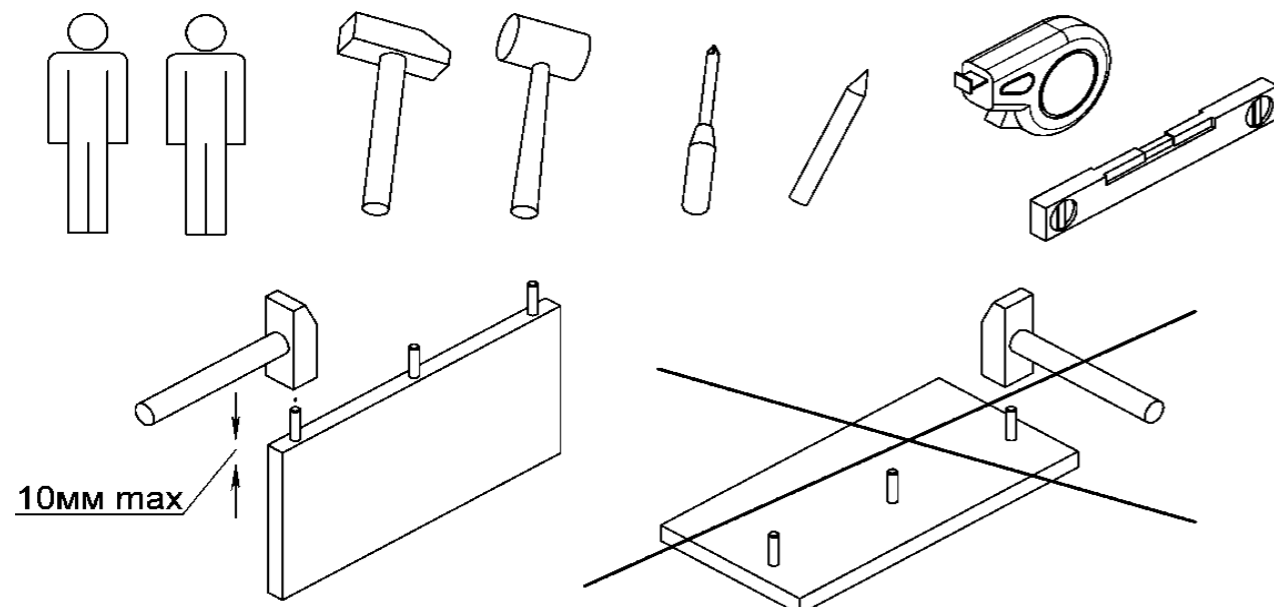

Удаление пыли с изделий следует производить слегка влажной мягкой салфеткой. Во избежание коробления деталей и изменения цвета изделия следует избегать установки мебели на прямых солнечных лучах.

При эксплуатации изделий мебели **запрещается** :

- -устанавливать мебель вблизи отопительных приборов и вплотную к сырым стенам и в помещениях с относительной влажностью более 70%;
- -температура нагрева элементов мебели не должна превышать +40 °С.
- -в процессе сборки и эксплуатации изделий становиться ногами на горизонтальные щиты и витрины;
- -применять химические чистящие средства для уборки мебели.

Гарантии изготовителя

Гарантийный срок эксплуатации изделия-24 месяца со дня продажи магазином. В период гарантийного срока изготовитель гарантирует ремонт изделий или их замену, если потребителем не нарушены правила эксплуатации.

Претензии предъявляются потребителем непосредственно в торговую организацию, где была приобретена мебель, предъявив настоящую инструкцию и копию товарного чека.

Изделие соответствует требованиям ГОСТ 16371-93, ТР ТС 025/2012.

Срок службы мебели 3 года.

5.Предприятие-изготовитель оставляет за собой право вносить изменения в конструкцию изделия, не ухудшая его конструктивные и эксплуатационные характеристики.

6. Для сборки изделий рекомендуется привлекать квалифицированных специалистов.

ООО "РЭЙГРУПП" Мебельная компания

Тел.: +375 44 716 7000; e-mail: raygroupe@mail.ru; www.mray.by