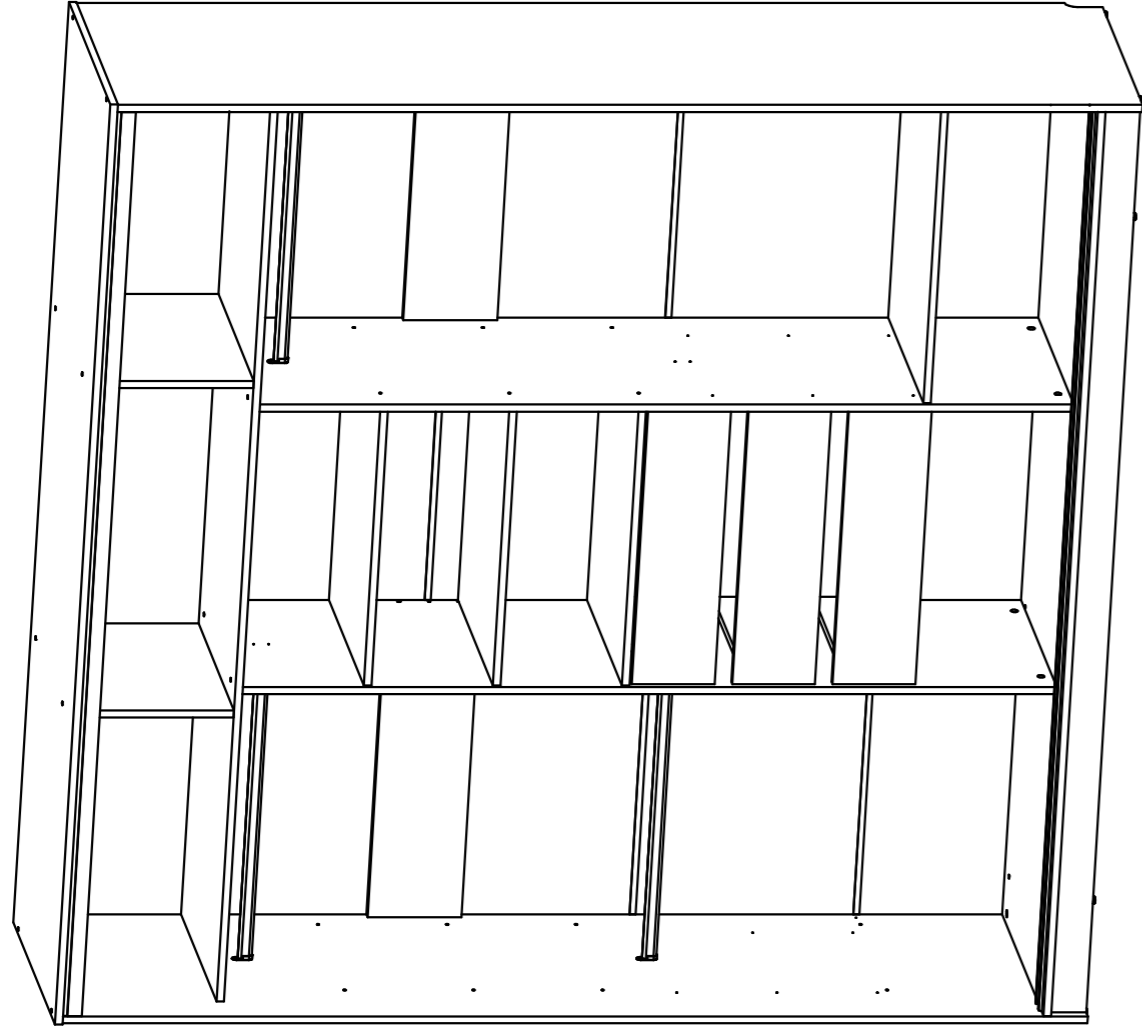

Варианты сборки

Вариант 1