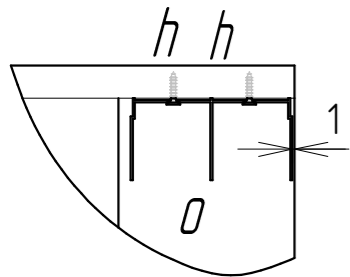

отрегулировать фасад шестигранником

IV

после регулировки фасада закрутить два самореза 3,5x12

снять защитную пленку с ручки приклеить счеточный уплотнитель Z

Вид слева

Вид слева

ВНИМАНИЕ!

Перед сборкой проверить целостность упаковки

Ширина шкафа
Номер детали

Спецификация на панели

Поз.	Наименование	Кол-во	Шкаф 1775		Шкаф 2075		Шкаф 2375	
			Длина	Ширина	Длина	Ширина	Длина	Ширина
1	Боковина	1	2184	598	2184	598	2184	598
2	Боковина	1	2184	598	2184	598	2184	598
3	Стойка	2	1734	511	1734	511	1734	511
4	Крышка	1	1775	600	2075	600	2375	600
5	Полка	1	1739	596	2039	596	2339	596
6	Полка	1	1739	512	2039	512	2339	512
7	Полка	3	521	503	621	503	721	503
8	Стойка	2	511	340	511	340	511	340
9	Царга	2	593	200	693	200	793	200
10	Цоколь	2	1739	78	2039	78	2339	78
10	Фасад	3	176	515	176	615	176	715
12	Задняя стенка ящика	3	465	128	565	128	665	128
13	Боковина ящика	3	450	128	450	128	450	128
14	Боковина ящика	3	450	128	450	128	450	128
15	Дно ящика	3	495	455	595	455	695	455
16	Полка	1	593	503	693	503	793	503
17	Задняя ст.	1	1767	325	2067	325	2367	325
18	Задняя ст.	3	1767	475	2067	475	2367	475
19	Задняя ст.	1	1767	362	2067	362	2367	362