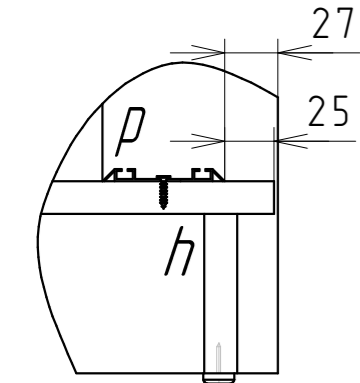

отрегулировать фасад шестигранником

IV

после регулировки фасада закрутить два самореза 3,5x12

снять защитную пленку с ручки приклеить счеточный уплотнитель Z

Вид слева

Вид слева

ВНИМАНИЕ!

Перед сборкой проверить целостность упаковки

Ширина шкафа
Номер детали

Спецификация на панели

Поз.	Наименование	Кол-во	Шкаф 1775		Шкаф 2075		Шкаф 2375	
			Длина	Ширина	Длина	Ширина	Длина	Ширина
1	Боковина	1	2184	598	2184	598	2184	598
2	Боковина	1	2184	598	2184	598	2184	598
3	Стойка	2	1734	511	1734	511	1734	511
4	Крышка	1	1775	600	2075	600	2375	600
5	Полка	1	1739	596	2039	596	2339	596
6	Полка	1	1739	512	2039	512	2339	512
7	Полка	3	521	503	621	503	721	503
8	Стойка	2	511	340	511	340	511	340
9	Царга	2	593	200	693	200	793	200
10	Цоколь	2	1739	78	2039	78	2339	78
10	Фасад	3	176	515	176	615	176	715
12	Задняя стенка ящика	3	465	128	565	128	665	128
13	Боковина ящика	3	450	128	450	128	450	128
14	Боковина ящика	3	450	128	450	128	450	128
15	Дно ящика	3	495	455	595	455	695	455
16	Полка	1	593	503	693	503	793	503
17	Задняя ст.	1	1767	325	2067	325	2367	325
18	Задняя ст.	3	1767	475	2067	475	2367	475
19	Задняя ст.	1	1767	362	2067	362	2367	362