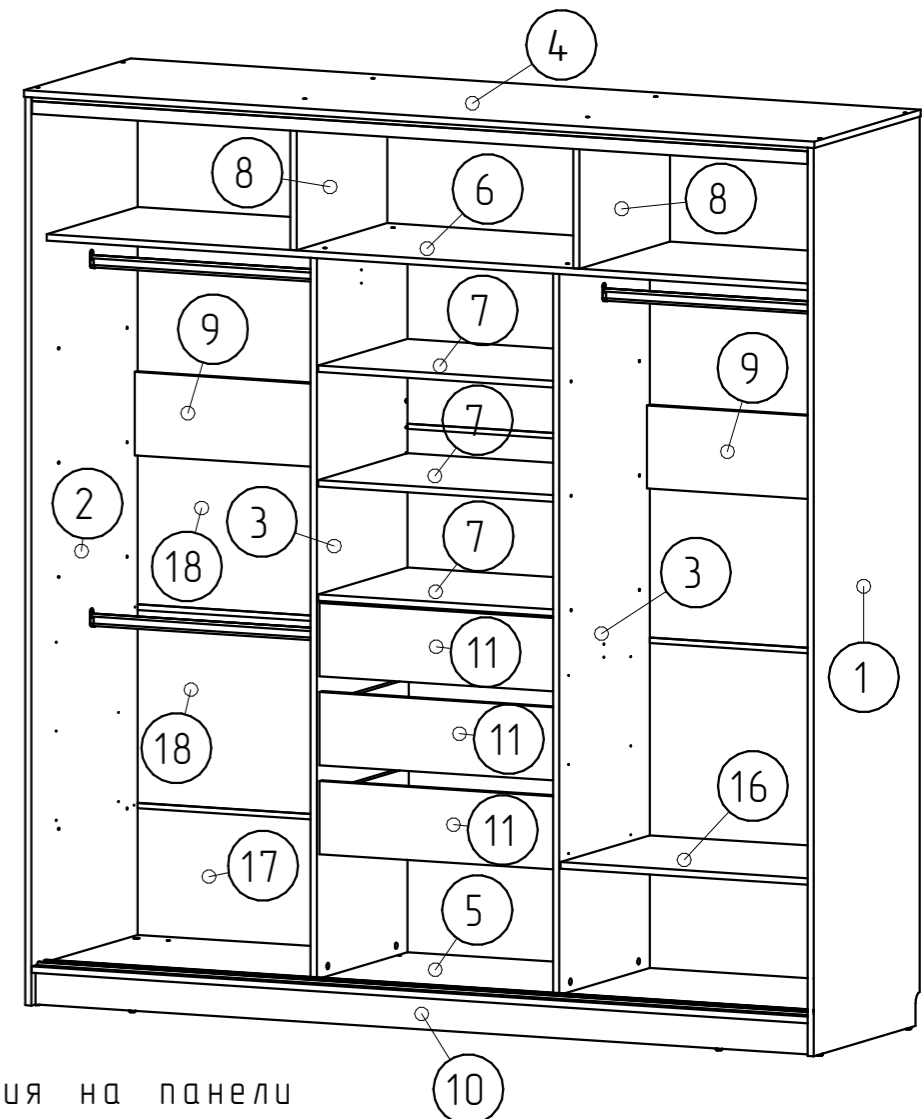

Ширина шкафа
Номер детали

Спецификация на панели

Поз.	Наименование	Кол-во	Шкаф 1775		Шкаф 2075		Шкаф 2375	
			Длина	Ширина	Длина	Ширина	Длина	Ширина
1	Боковина	1	2184	598	2184	598	2184	598
2	Боковина	1	2184	598	2184	598	2184	598
3	Стойка	2	1734	511	1734	511	1734	511
4	Крышка	1	1775	600	2075	600	2375	600
5	Полка	1	1739	596	2039	596	2339	596
6	Полка	1	1739	512	2039	512	2339	512
7	Полка	3	521	503	621	503	721	503
8	Стойка	2	511	340	511	340	511	340
9	Царга	2	593	200	693	200	793	200
10	Цоколь	2	1739	78	2039	78	2339	78
10	Фасад	3	176	515	176	615	176	715
12	Задняя стенка ящика	3	465	128	565	128	665	128
13	Боковина ящика	3	450	128	450	128	450	128
14	Боковина ящика	3	450	128	450	128	450	128
15	Дно ящика	3	495	455	595	455	695	455
16	Полка	1	593	503	693	503	793	503
17	Задняя ст.	1	1767	325	2067	325	2367	325
18	Задняя ст.	3	1767	475	2067	475	2367	475
19	Задняя ст.	1	1767	362	2067	362	2367	362