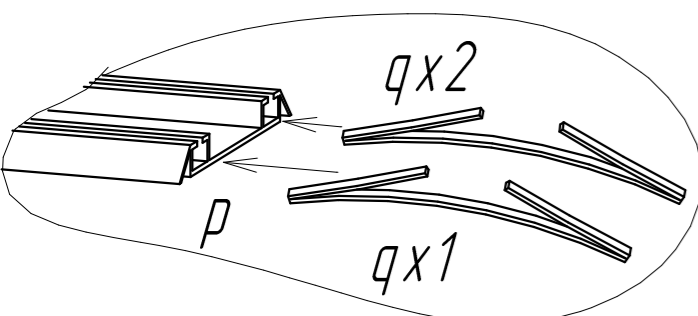

отрегулировать фасад шестигранником

IV

после регулировки фасада закрутить два самореза 3,5x12

снять защитную пленку с ручки приклеить счеточный уплотнитель Z

Вид слева

Вид слева

ВНИМАНИЕ!

Перед сборкой проверить целостность упаковки

Ширина шкафа
Номер детали

Спецификация на панели

Поз.	Наименование	Кол-во	Шкаф 1775		Шкаф 2075		Шкаф 2375	
			Длина	Ширина	Длина	Ширина	Длина	Ширина
1	Боковина	1	2184	598	2184	598	2184	598
2	Боковина	1	2184	598	2184	598	2184	598
3	Стойка	2	1734	511	1734	511	1734	511
4	Крышка	1	1775	600	2075	600	2375	600
5	Полка	1	1739	596	2039	596	2339	596
6	Полка	1	1739	512	2039	512	2339	512
7	Полка	3	521	503	621	503	721	503
8	Стойка	2	511	340	511	340	511	340
9	Царга	2	593	200	693	200	793	200
10	Цоколь	2	1739	78	2039	78	2339	78
10	Фасад	3	176	515	176	615	176	715
12	Задняя стенка ящика	3	465	128	565	128	665	128
13	Боковина ящика	3	450	128	450	128	450	128
14	Боковина ящика	3	450	128	450	128	450	128
15	Дно ящика	3	495	455	595	455	695	455
16	Полка	1	593	503	693	503	793	503
17	Задняя ст.	1	1767	325	2067	325	2367	325
18	Задняя ст.	3	1767	475	2067	475	2367	475
19	Задняя ст.	1	1767	362	2067	362	2367	362