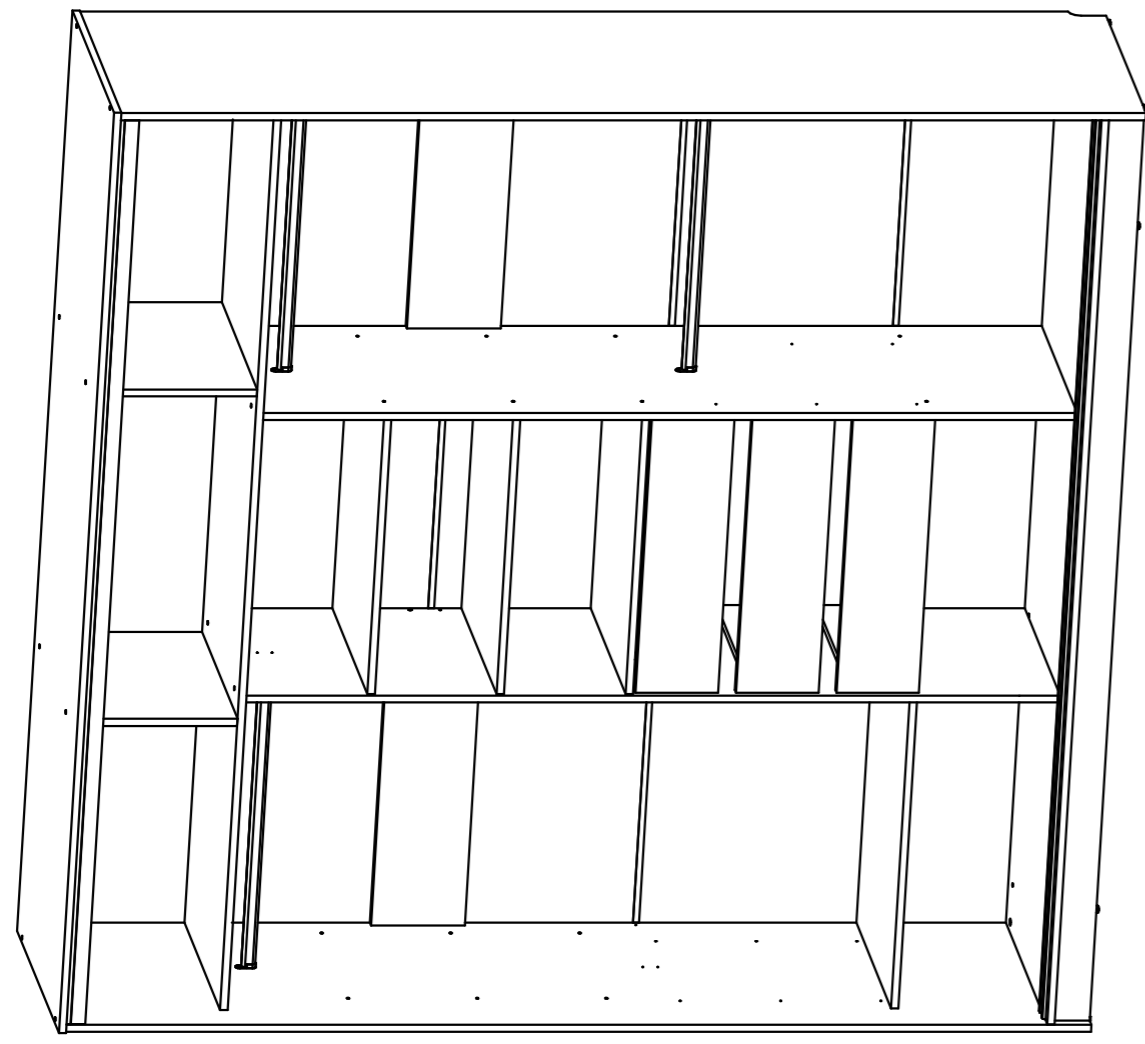

Варианты сборки

Вариант 2

I

К фасаду прикрутить ролики X саморезом 3,5x12 (W)

II

установить двери

III

отрегулировать фасад шестигранником

IV

после регулировки фасада закрутить два самореза 3,5x12

снять защитную пленку с ручки приклеить счеточный уплотнитель Z