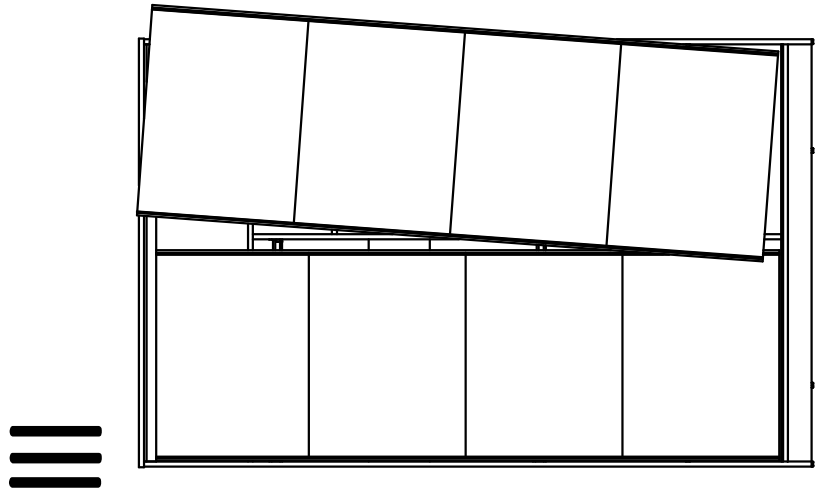

# ВНИМАНИЕ!

Перед сборкой проверить целостность упаковки

Ширина шкафа  
Номер детали

Спецификация на панели

Поз.	Наименование	Кол-во	Шкаф 1200		Шкаф 1400		Шкаф 1600	
			Длина	Ширина	Длина	Ширина	Длина	Ширина
1	Боковина	1	2184	598	2184	598	2184	598
2	Боковина	1	2184	598	2184	598	2184	598
3	Стойка	1	1734	511	1734	511	1734	511
4	Крышка	1	1200	600	1400	600	1600	600
5	Полук	1	1164	596	1364	596	1564	596
6	Полка	1	1164	512	1364	512	1564	512
7	Полка	3	521	503	621	503	721	503
8	Стойка	1	511	340	511	340	511	340
9	Царга	1	627	200	727	200	827	200
10	Цоколь	2	1164	78	1364	78	1564	78
10	Фасад	3	176	515	176	615	176	715
12	Задняя стенка ящика	3	465	128	565	128	665	128
13	Боковина ящика	3	450	128	450	128	450	128
14	Боковина ящика	3	450	128	450	128	450	128
15	Дно ящика	3	495	455	595	455	695	455
16	Задняя ст.	1	1192	325	1392	325	1592	325
17	Задняя ст.	3	1192	475	1392	475	1592	475
18	Задняя ст.	1	1192	362	1392	362	1592	362

Вариант 1

Вариант 2

I К фасаду прикрутить ролики X саморезом 3,5x12 (W)

II установить двери

отрегулировать фасад шестигранником

III

IV после регулировки фасада закрутить два самореза 3,5x12

V снять защитную пленку с ручки приклеить счеточный уплотнитель Z