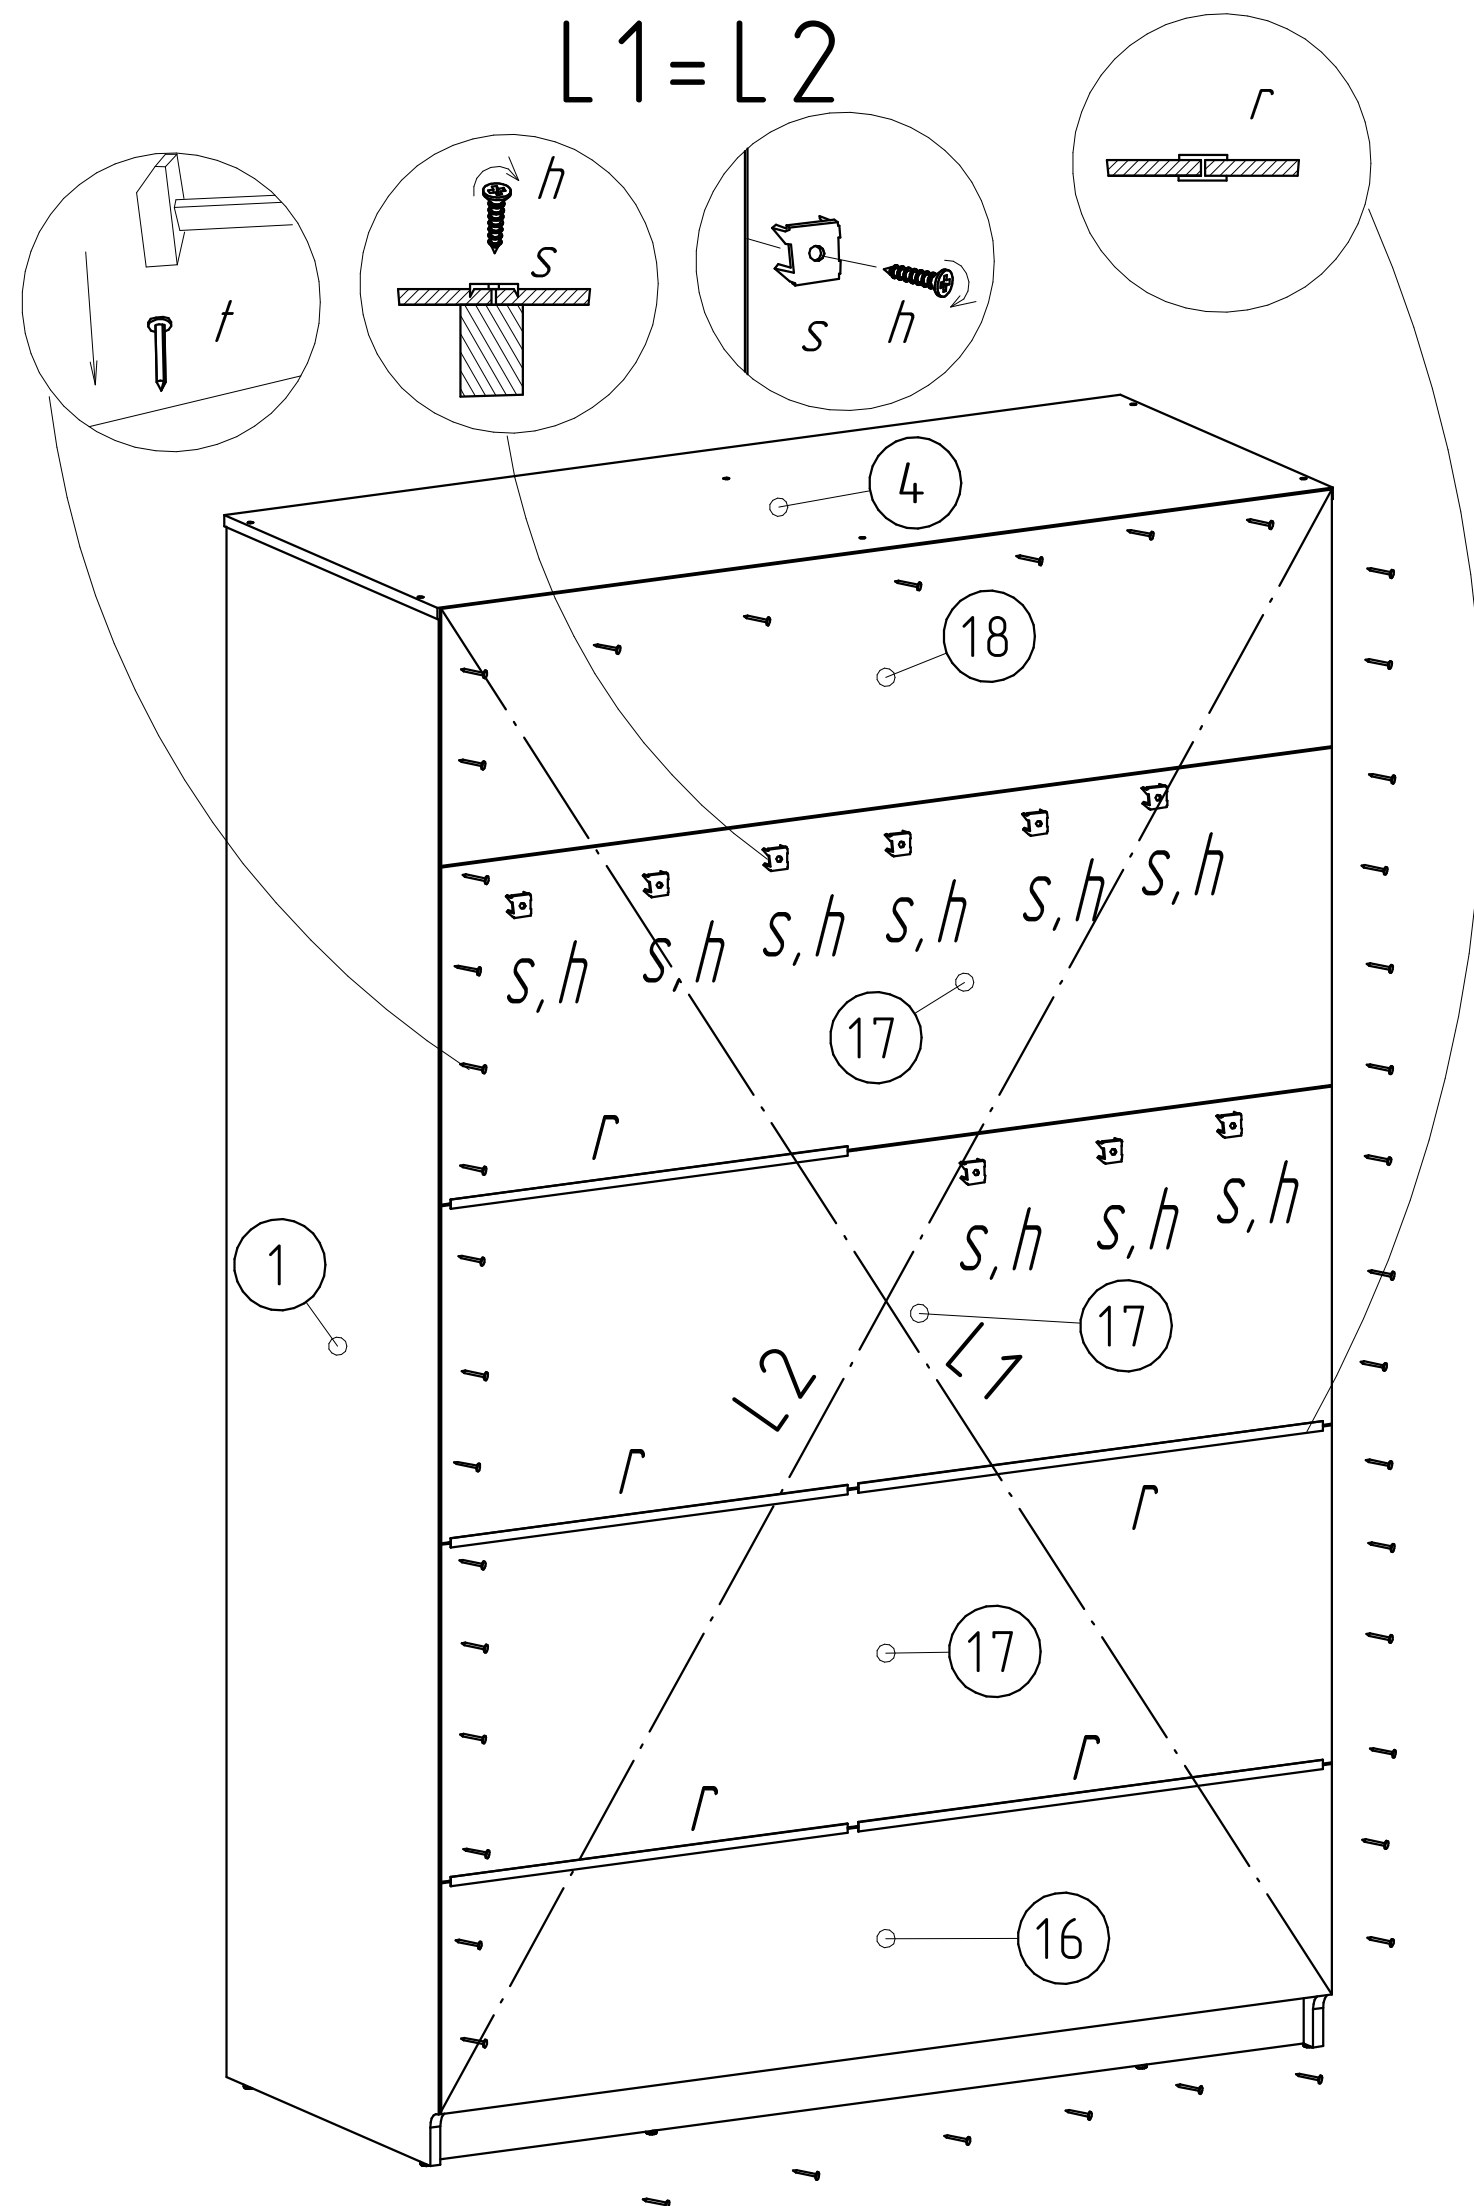

Фурнитура

 ×18	 ×18	 ×12	 ×12
 ×22	 ×52	 ×51 3,5×16	 ×3 L=450
 ×8	 ×2	<table border="1"> <tr> <td>L</td> <td>1200</td> <td>1400</td> <td>1600</td> </tr> <tr> <td>ШКАФА</td> <td></td> <td></td> <td></td> </tr> <tr> <td>L</td> <td>621</td> <td>721</td> <td>821</td> </tr> </table>	 ×4
 ×1	<table border="1"> <tr> <td>L</td> <td>1200</td> <td>1400</td> <td>1600</td> </tr> <tr> <td>ШКАФА</td> <td></td> <td></td> <td></td> </tr> <tr> <td>L</td> <td>1163</td> <td>1363</td> <td>1563</td> </tr> </table>	 ×1	<table border="1"> <tr> <td>L</td> <td>1200</td> <td>1400</td> <td>1600</td> </tr> <tr> <td>ШКАФА</td> <td></td> <td></td> <td></td> </tr> <tr> <td>L</td> <td>1163</td> <td>1363</td> <td>1563</td> </tr> </table>
 ×2	<table border="1"> <tr> <td>L</td> <td>1200</td> <td>1400</td> <td>1600</td> </tr> <tr> <td>ШКАФА</td> <td></td> <td></td> <td></td> </tr> <tr> <td>L</td> <td>626</td> <td>726</td> <td>826</td> </tr> <tr> <td>L</td> <td>520</td> <td>620</td> <td>720</td> </tr> </table>	 ×9	 ×2
 ×192	 ×14 Ø12	 ×14 Ø16	 ×12 3,5×12
 ×4	 ×4	 L=2052 ×4	

L1=L2