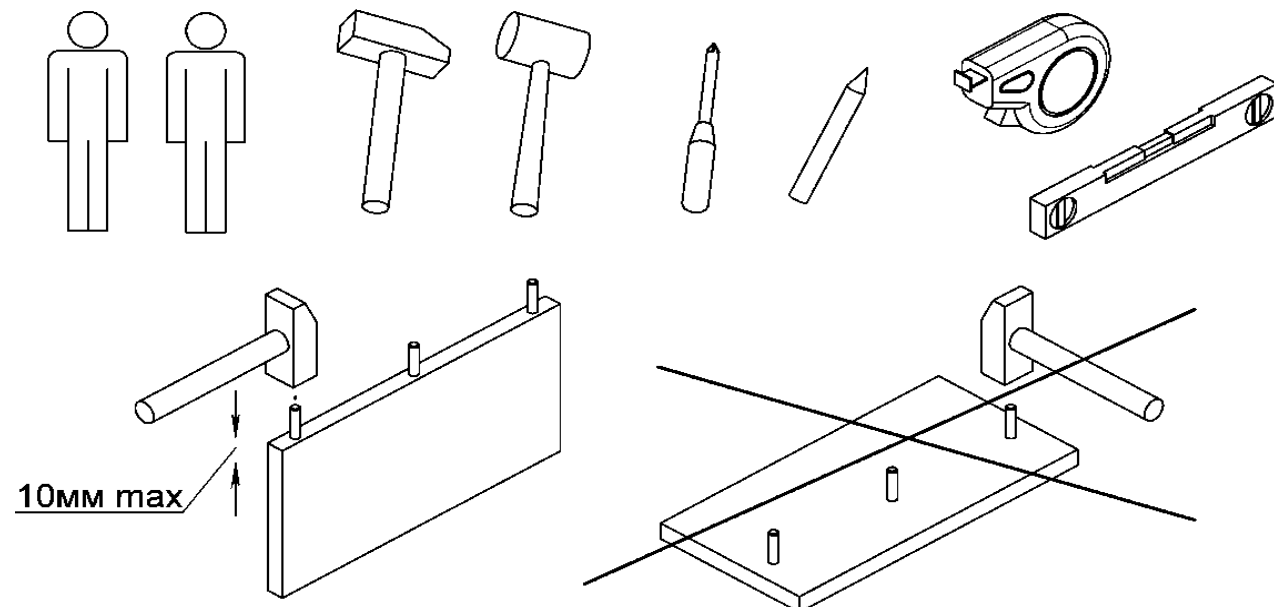

Удаление пыли с изделий следует производить слегка влажной мягкой салфеткой. Во избежание коробления деталей и изменения цвета изделия следует избегать установки мебели на прямых солнечных лучах.

При эксплуатации изделий мебели **запрещается** :

- -устанавливать мебель вблизи отопительных приборов и вплотную к сырым стенам и в помещениях с относительной влажностью более 70%;
- -температура нагрева элементов мебели не должна превышать +40 °С.
- -в процессе сборки и эксплуатации изделий становиться ногами на горизонтальные щиты и витрины;
- -применять химические чистящие средства для уборки мебели.

Гарантии изготовителя

Гарантийный срок эксплуатации изделия-24 месяца со дня продажи магазином. В период гарантийного срока изготовитель гарантирует ремонт изделий или их замену, если потребителем не нарушены правила эксплуатации.

Претензии предъявляются потребителем непосредственно в торговую организацию, где была приобретена мебель, предъявив настоящую инструкцию и копию товарного чека.

Изделие соответствует требованиям ГОСТ 16371-93, ТР ТС 025/2012.

Срок службы мебели 3 года.

5.Предприятие-изготовитель оставляет за собой право вносить изменения в конструкцию изделия, не ухудшая его конструктивные и эксплуатационные характеристики.

6. Для сборки изделий рекомендуется привлекать квалифицированных специалистов.

ООО " РЭЙГРУПП " Мебельная компания

Тел.: +375 44 716 7000; e-mail:raygroupe@mail.ru; www.mray.by