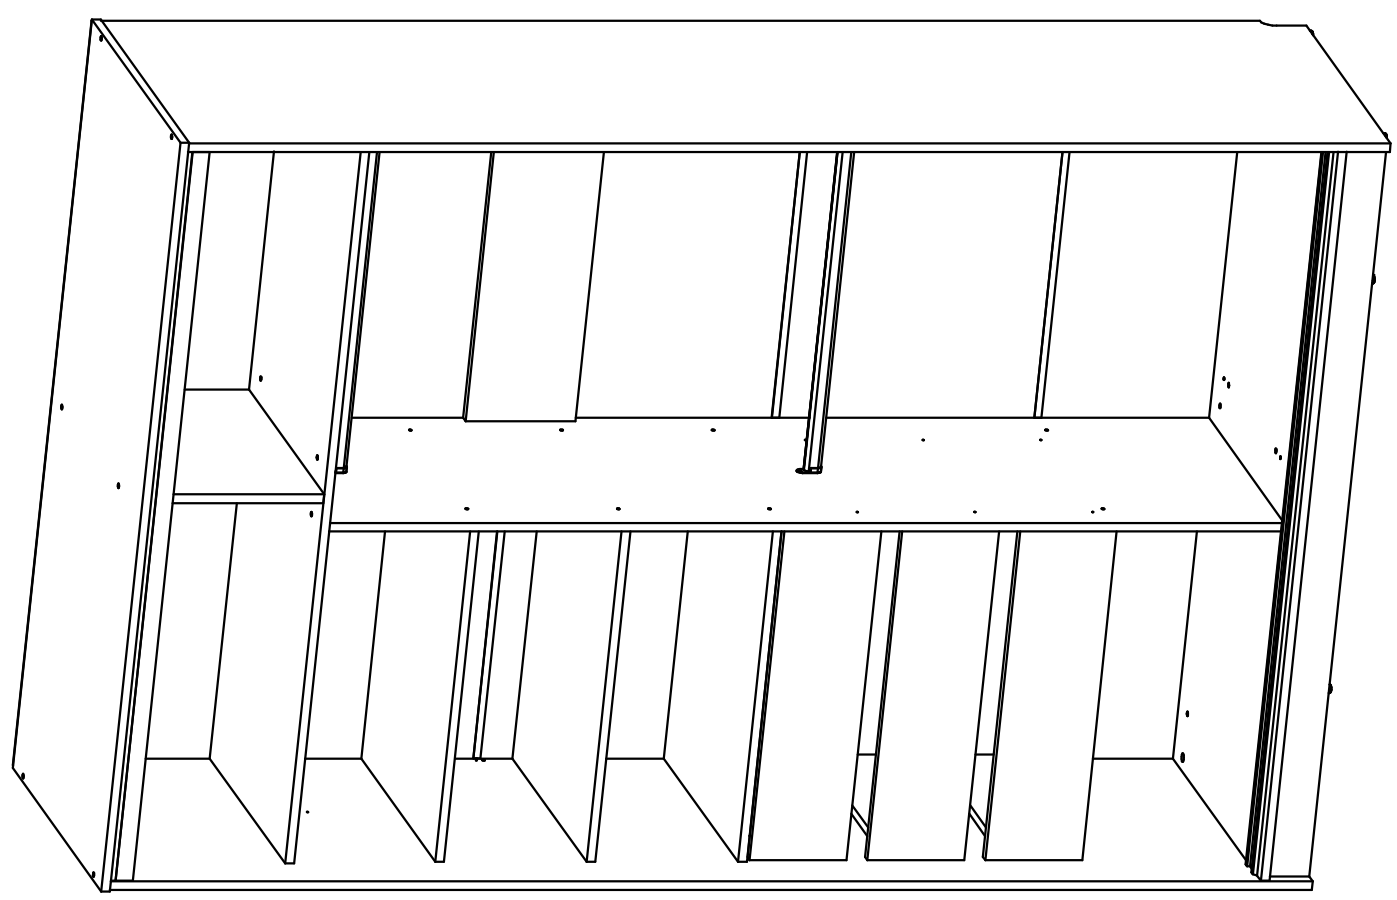

# ВНИМАНИЕ!

Перед сборкой проверить целостность упаковки

Ширина шкафа  
Номер детали

Спецификация на панели

Поз.	Наименование	Кол-во	Шкаф 1200		Шкаф 1400		Шкаф 1600	
			Длина	Ширина	Длина	Ширина	Длина	Ширина
1	Боковина	1	2184	598	2184	598	2184	598
2	Боковина	1	2184	598	2184	598	2184	598
3	Стойка	1	1734	511	1734	511	1734	511
4	Крышка	1	1200	600	1400	600	1600	600
5	Полук	1	1164	596	1364	596	1564	596
6	Полка	1	1164	512	1364	512	1564	512
7	Полка	3	521	503	621	503	721	503
8	Стойка	1	511	340	511	340	511	340
9	Царга	1	627	200	727	200	827	200
10	Цоколь	2	1164	78	1364	78	1564	78
10	Фасад	3	176	515	176	615	176	715
12	Задняя стенка ящика	3	465	128	565	128	665	128
13	Боковина ящика	3	450	128	450	128	450	128
14	Боковина ящика	3	450	128	450	128	450	128
15	Дно ящика	3	495	455	595	455	695	455
16	Задняя ст.	1	1192	325	1392	325	1592	325
17	Задняя ст.	3	1192	475	1392	475	1592	475
18	Задняя ст.	1	1192	362	1392	362	1592	362

Вариант 1

Вариант 2

I К фасаду прикрутить ролики X саморезом 3,5x12 (W)

II установить двери

отрегулировать фасад шестигранником

III

IV после регулировки фасада закрутить два самореза 3,5x12

V снять защитную пленку с ручки приклеить счеточный уплотнитель Z