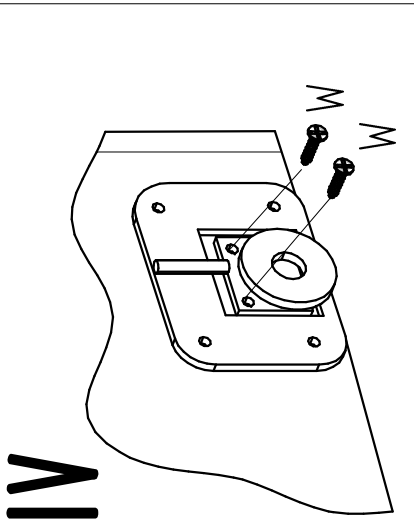

Вариант 1

Вариант 2

I К фасаду прикрутить ролики X саморезом 3,5x12 (W)

II установить двери

отрегулировать фасад шестигранником

III

IV после регулировки фасада закрутить два самореза 3,5x12

V снять защитную пленку с ручки приклеить счеточный уплотнитель Z