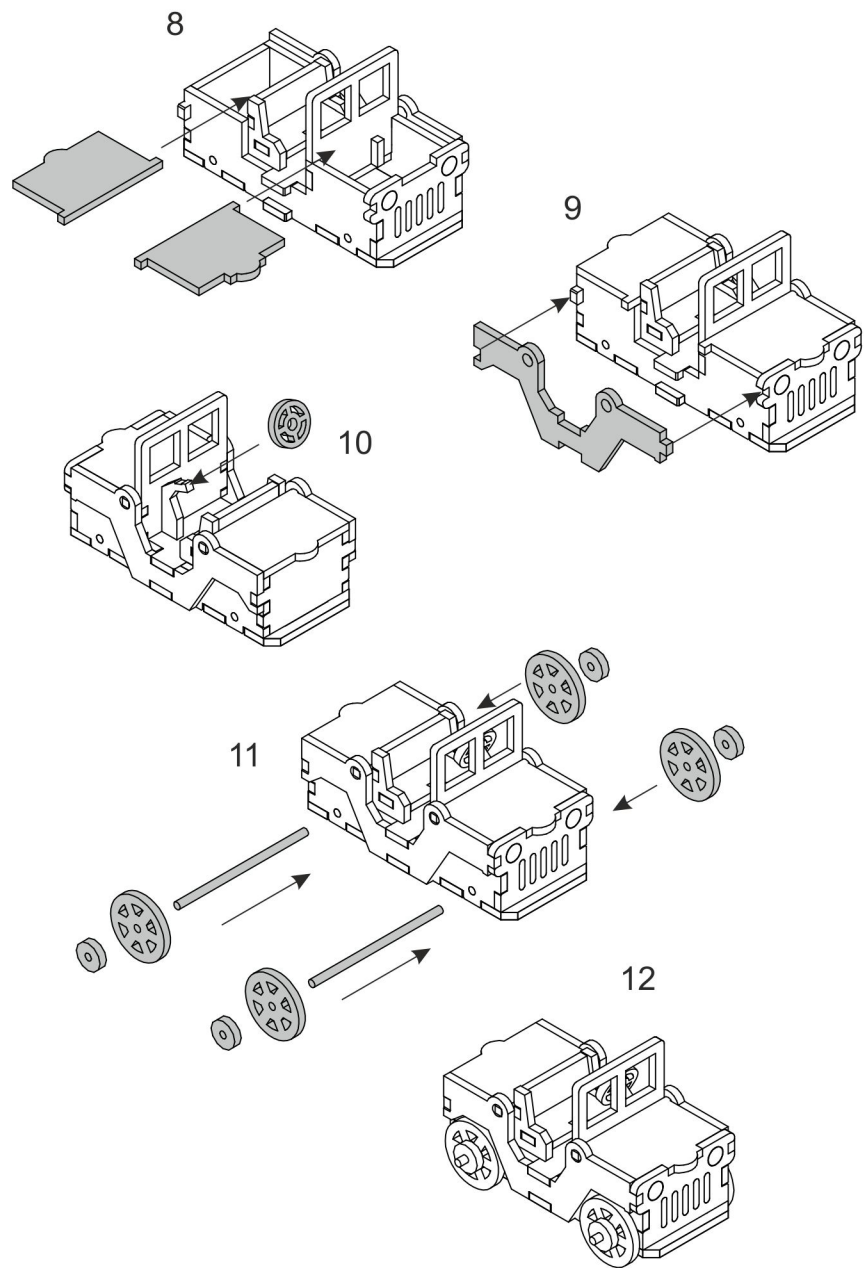

Сборные элементы конструктора

Балконная дверь - 2 шт. Ворота - 1 шт.

Дверь с крыльцом - 1 шт.

Окно большое - 3 шт. Окно малое - 3 шт. Забор - 7 шт.

Грузовик - 1 шт.

Дверь - 1 шт.

Джип - 1 шт.

Внимание!

Грузовик

ПЕРЕЧЕНЬ ДЕТАЛЕЙ ДЕРЕВЯННОГО КОНСТРУКТОРА "НОВЫЙ ДОМИК" №6

№1 - 134 шт.	№8 - 4 шт.
№2 - 28 шт.	№9 - 4 шт.
№3 - 90 шт.	№11 - 2 шт.
№4 - 23 шт.	№12 - 26 шт.
№5 - 7 шт.	№16 - 26 шт.
№6 - 4 шт.	№19 - 2 шт.
№7 - 4 шт.	№20 - 8 шт.

11

12

17

18

19

20

19

20

9

10

15

16

11

12

17

18