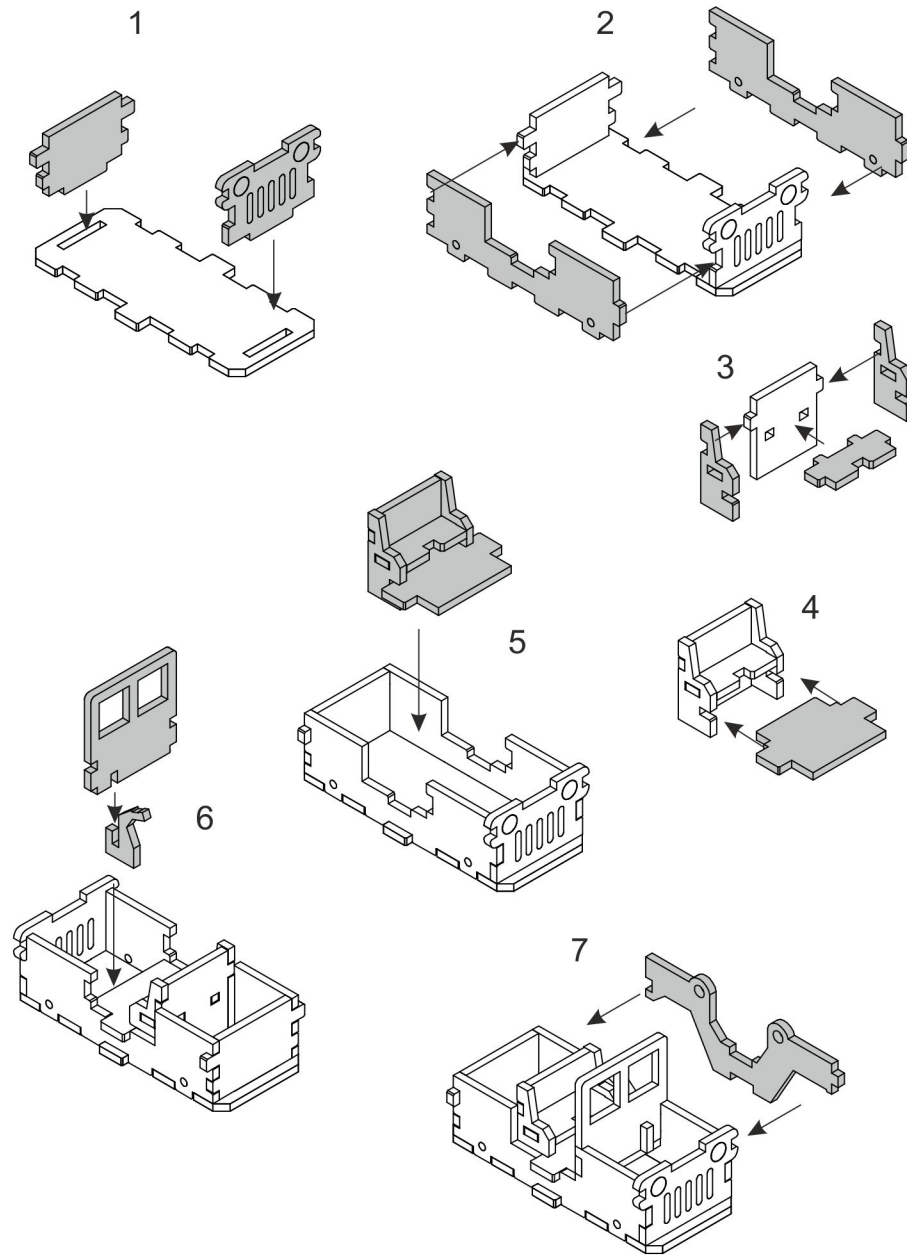

Для удаления неровностей в местах крепления деталей используйте входящую в комплект наждачную бумагу.

Ворота

Балконная дверь

Окно малое

Окно большое

Дверь с крыльцом

Дверь

Джип

Грузовик

ПЕРЕЧЕНЬ ДЕТАЛЕЙ ДЕРЕВЯННОГО КОНСТРУКТОРА "НОВЫЙ ДОМИК" №6

№1 - 134 шт.	№8 - 4 шт.
№2 - 28 шт.	№9 - 4 шт.
№3 - 90 шт.	№11 - 2 шт.
№4 - 23 шт.	№12 - 26 шт.
№5 - 7 шт.	№16 - 26 шт.
№6 - 4 шт.	№19 - 2 шт.
№7 - 4 шт.	№20 - 8 шт.