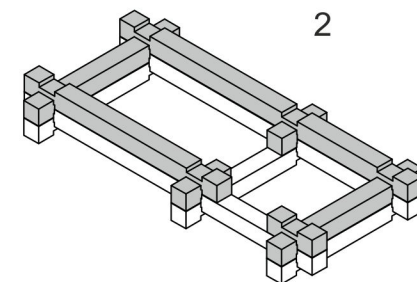

Сборные элементы конструктора

Окно большое - 2шт.

Дверь с крыльцом - 1шт.

Окно малое - 1шт.

Внимание!

При извлечении фанерных элементов конструктора не прикладывайте чрезмерное усилие.

Если деталь не извлекается или требуется слишком большое усилие, воспользуйтесь канцелярским или любым другим ножом для удаления перемычек удерживающих деталь. Это позволит избежать поломки детали и появления сколов.

Для удаления неровностей в местах крепления деталей используйте входящую в комплект наждачную бумагу.

Окно большое

Окно малое

Дверь с крыльцом

ПЕРЕЧЕНЬ ДЕТАЛЕЙ ДЕРЕВЯННОГО КОНСТРУКТОРА "НОВЫЙ ДОМИК" №2

- №1 - 44 шт.
- №2 - 34 шт.
- №3 - 19 шт.
- №4 - 7шт.
- №11 - 1 шт.
- №19 - 2 шт.
- №20 - 8 шт.
- №22 - 1 шт.

ВАРИАНТ 1

- | | |
|--------------|--------------|
| № 1 - 43 шт. | № 19 - 2 шт. |
| № 2 - 34 шт. | № 20 - 8 шт. |
| № 3 - 19 шт. | № 22 - 1 шт. |
| № 4 - 7 шт. | № 11 - 1 шт. |

- Окно малое - 1 шт.
 Окно большое - 2 шт.
 Дверь с крыльцом - 1 шт.

ВАРИАНТ 2

№ 1 - 31 шт.

№ 19 - 2 шт.

№ 2 - 20 шт.

№ 20 - 8 шт.

№ 3 - 19 шт.

№ 22 - 1 шт.

№ 4 - 5 шт.