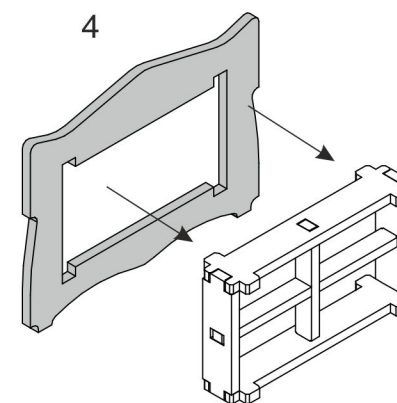

Сборные элементы конструктора

Окно большое - 2шт.

Дверь с крыльцом - 1шт.

Окно малое - 1шт.

Внимание!

При извлечении фанерных элементов конструктора не прикладывайте чрезмерное усилие.

Если деталь не извлекается или требуется слишком большое усилие, воспользуйтесь канцелярским или любым другим ножом для удаления перемычек удерживающих деталь. Это позволит избежать поломки детали и появления сколов.

Для удаления неровностей в местах крепления деталей используйте входящую в комплект наждачную бумагу.

Окно большое

Окно малое

Дверь с крыльцом

ПЕРЕЧЕНЬ ДЕТАЛЕЙ ДЕРЕВЯННОГО КОНСТРУКТОРА "НОВЫЙ ДОМИК" №2

- №1 - 44 шт.
- №2 - 34 шт.
- №3 - 19 шт.
- №4 - 7шт.
- №11 - 1 шт.
- №19 - 2 шт.
- №20 - 8 шт.
- №22 - 1 шт.