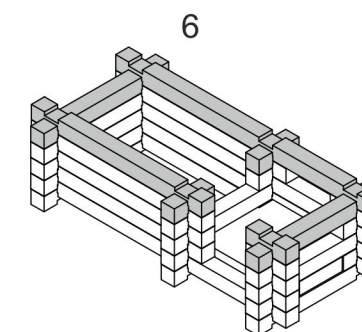

Сборные элементы конструктора

Окно большое - 2шт.

Дверь с крыльцом - 1шт.

Окно малое - 1шт.

Внимание!

При извлечении фанерных элементов конструктора не прикладывайте чрезмерное усилие.

Если деталь не извлекается или требуется слишком большое усилие, воспользуйтесь канцелярским или любым другим ножом для удаления перемычек удерживающих деталь. Это позволит избежать поломки детали и появления сколов.

Для удаления неровностей в местах крепления деталей используйте входящую в комплект наждачную бумагу.

Окно большое

Окно малое

Дверь с крыльцом

ПЕРЕЧЕНЬ ДЕТАЛЕЙ ДЕРЕВЯННОГО КОНСТРУКТОРА "НОВЫЙ ДОМИК" №2

- №1 - 44 шт.
- №2 - 34 шт.
- №3 - 19 шт.
- №4 - 7шт.
- №11 - 1 шт.
- №19 - 2 шт.
- №20 - 8 шт.
- №22 - 1 шт.

ВАРИАНТ 1

- | | |
|--------------|--------------|
| № 1 - 43 шт. | № 19 - 2 шт. |
| № 2 - 34 шт. | № 20 - 8 шт. |
| № 3 - 19 шт. | № 22 - 1 шт. |
| № 4 - 7 шт. | № 11 - 1 шт. |

- Окно малое - 1 шт.
 Окно большое - 2 шт.
 Дверь с крыльцом - 1 шт.

ВАРИАНТ 2

№ 1 - 31 шт.

№ 19 - 2 шт.

№ 2 - 20 шт.

№ 20 - 8 шт.

№ 3 - 19 шт.

№ 22 - 1 шт.

№ 4 - 5 шт.