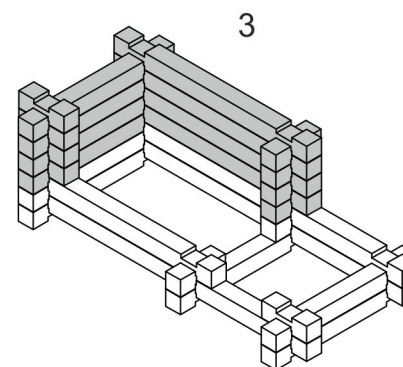

Сборные элементы конструктора

Окно большое - 2шт.

Дверь с крыльцом - 1шт.

Окно малое - 1шт.

Внимание!

При извлечении фанерных элементов конструктора не прикладывайте чрезмерное усилие.

Если деталь не извлекается или требуется слишком большое усилие, воспользуйтесь канцелярским или любым другим ножом для удаления перемычек удерживающих деталь. Это позволит избежать поломки детали и появления сколов.

Для удаления неровностей в местах крепления деталей используйте входящую в комплект наждачную бумагу.

Окно большое

Окно малое

Дверь с крыльцом

ПЕРЕЧЕНЬ ДЕТАЛЕЙ ДЕРЕВЯННОГО КОНСТРУКТОРА "НОВЫЙ ДОМИК" №2

- №1 - 44 шт.
- №2 - 34 шт.
- №3 - 19 шт.
- №4 - 7шт.
- №11 - 1 шт.
- №19 - 2 шт.
- №20 - 8 шт.
- №22 - 1 шт.

ВАРИАНТ 1

- | | |
|--------------|--------------|
| № 1 - 43 шт. | № 19 - 2 шт. |
| № 2 - 34 шт. | № 20 - 8 шт. |
| № 3 - 19 шт. | № 22 - 1 шт. |
| № 4 - 7 шт. | № 11 - 1 шт. |

- Окно малое - 1 шт.
 Окно большое - 2 шт.
 Дверь с крыльцом - 1 шт.

ВАРИАНТ 2

№ 1 - 31 шт.

№ 19 - 2 шт.

№ 2 - 20 шт.

№ 20 - 8 шт.

№ 3 - 19 шт.

№ 22 - 1 шт.

№ 4 - 5 шт.