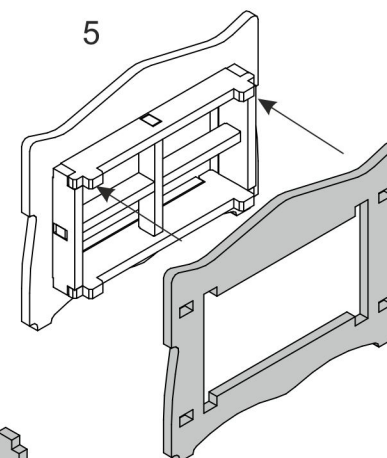

Сборные элементы конструктора

Окно большое - 2шт.

Дверь с крыльцом - 1шт.

Окно малое - 1шт.

Внимание!

При извлечении фанерных элементов конструктора не прикладывайте чрезмерное усилие.

Если деталь не извлекается или требуется слишком большое усилие, воспользуйтесь канцелярским или любым другим ножом для удаления перемычек удерживающих деталь. Это позволит избежать поломки детали и появления сколов.

Для удаления неровностей в местах крепления деталей используйте входящую в комплект наждачную бумагу.

Окно большое

Окно малое

Дверь с крыльцом

ПЕРЕЧЕНЬ ДЕТАЛЕЙ ДЕРЕВЯННОГО КОНСТРУКТОРА "НОВЫЙ ДОМИК" №2

- №1 - 44 шт.
- №2 - 34 шт.
- №3 - 19 шт.
- №4 - 7шт.
- №11 - 1 шт.
- №19 - 2 шт.
- №20 - 8 шт.
- №22 - 1 шт.