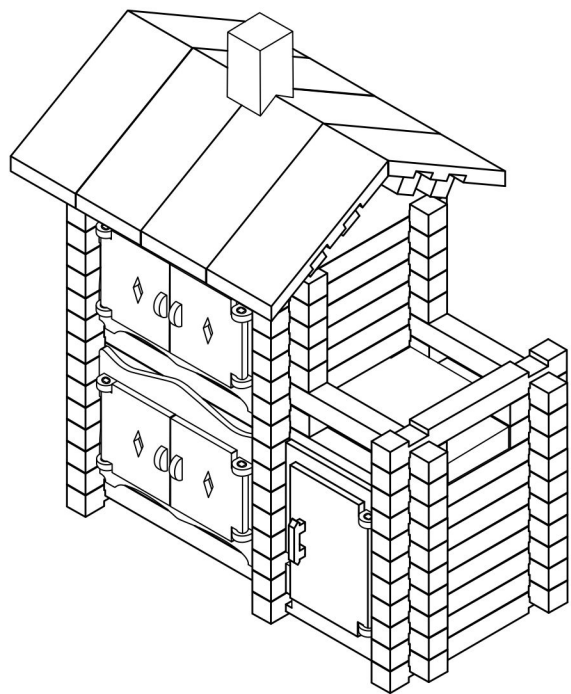

Сборные элементы конструктора

Окно большое - 2шт.

Дверь с крыльцом - 1шт.

Окно малое - 1шт.

Внимание!

При извлечении фанерных элементов конструктора не прикладывайте чрезмерное усилие.

Если деталь не извлекается или требуется слишком большое усилие, воспользуйтесь канцелярским или любым другим ножом для удаления перемычек удерживающих деталь. Это позволит избежать поломки детали и появления сколов.

Для удаления неровностей в местах крепления деталей используйте входящую в комплект наждачную бумагу.

Окно большое

Окно малое

Дверь с крыльцом

ПЕРЕЧЕНЬ ДЕТАЛЕЙ ДЕРЕВЯННОГО КОНСТРУКТОРА "НОВЫЙ ДОМИК" №2

- №1 - 44 шт.
- №2 - 34 шт.
- №3 - 19 шт.
- №4 - 7шт.
- №11 - 1 шт.
- №19 - 2 шт.
- №20 - 8 шт.
- №22 - 1 шт.

ВАРИАНТ 1

- | | |
|--------------|--------------|
| № 1 - 43 шт. | № 19 - 2 шт. |
| № 2 - 34 шт. | № 20 - 8 шт. |
| № 3 - 19 шт. | № 22 - 1 шт. |
| № 4 - 7 шт. | № 11 - 1 шт. |

- Окно малое - 1 шт.
 Окно большое - 2 шт.
 Дверь с крыльцом - 1 шт.