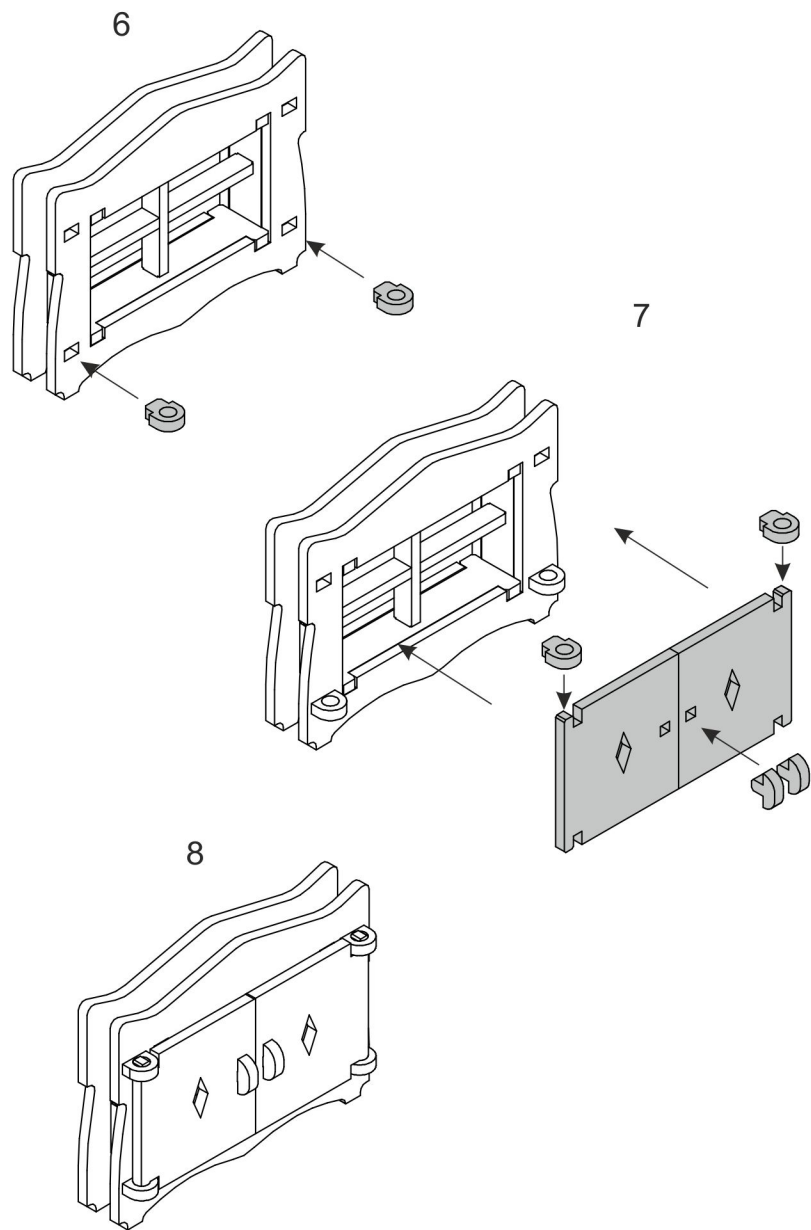

Сборные элементы конструктора

Окно большое - 2шт.

Дверь с крыльцом - 1шт.

Окно малое - 1шт.

Внимание!

При извлечении фанерных элементов конструктора не прикладывайте чрезмерное усилие.

Если деталь не извлекается или требуется слишком большое усилие, воспользуйтесь канцелярским или любым другим ножом для удаления перемычек удерживающих деталь. Это позволит избежать поломки детали и появления сколов.

Для удаления неровностей в местах крепления деталей используйте входящую в комплект наждачную бумагу.

Окно большое

Окно малое

Дверь с крыльцом

ПЕРЕЧЕНЬ ДЕТАЛЕЙ ДЕРЕВЯННОГО КОНСТРУКТОРА "НОВЫЙ ДОМИК" №2

- №1 - 44 шт.
- №2 - 34 шт.
- №3 - 19 шт.
- №4 - 7шт.
- №11 - 1 шт.
- №19 - 2 шт.
- №20 - 8 шт.
- №22 - 1 шт.