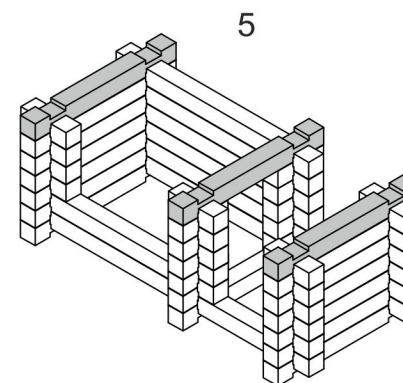

Сборные элементы конструктора

Окно большое - 2шт.

Дверь с крыльцом - 1шт.

Окно малое - 1шт.

Внимание!

При извлечении фанерных элементов конструктора не прикладывайте чрезмерное усилие.

Если деталь не извлекается или требуется слишком большое усилие, воспользуйтесь канцелярским или любым другим ножом для удаления перемычек удерживающих деталь. Это позволит избежать поломки детали и появления сколов.

Для удаления неровностей в местах крепления деталей используйте входящую в комплект наждачную бумагу.

Окно большое

Окно малое

Дверь с крыльцом

ПЕРЕЧЕНЬ ДЕТАЛЕЙ ДЕРЕВЯННОГО КОНСТРУКТОРА "НОВЫЙ ДОМИК" №2

- №1 - 44 шт.
- №2 - 34 шт.
- №3 - 19 шт.
- №4 - 7шт.
- №11 - 1 шт.
- №19 - 2 шт.
- №20 - 8 шт.
- №22 - 1 шт.

ВАРИАНТ 1

- | | |
|--------------|--------------|
| № 1 - 43 шт. | № 19 - 2 шт. |
| № 2 - 34 шт. | № 20 - 8 шт. |
| № 3 - 19 шт. | № 22 - 1 шт. |
| № 4 - 7 шт. | № 11 - 1 шт. |

- Окно малое - 1 шт.
 Окно большое - 2 шт.
 Дверь с крыльцом - 1 шт.

ВАРИАНТ 2

№ 1 - 31 шт.

№ 19 - 2 шт.

№ 2 - 20 шт.

№ 20 - 8 шт.

№ 3 - 19 шт.

№ 22 - 1 шт.

№ 4 - 5 шт.