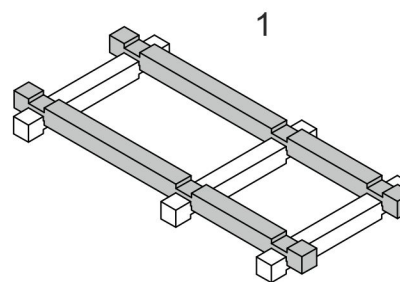

Сборные элементы конструктора

Окно большое - 2шт.

Дверь с крыльцом - 1шт.

Окно малое - 1шт.

Внимание!

При извлечении фанерных элементов конструктора не прикладывайте чрезмерное усилие.

Если деталь не извлекается или требуется слишком большое усилие, воспользуйтесь канцелярским или любым другим ножом для удаления перемычек удерживающих деталь. Это позволит избежать поломки детали и появления сколов.

Для удаления неровностей в местах крепления деталей используйте входящую в комплект наждачную бумагу.

Окно большое

Окно малое

Дверь с крыльцом

ПЕРЕЧЕНЬ ДЕТАЛЕЙ ДЕРЕВЯННОГО КОНСТРУКТОРА "НОВЫЙ ДОМИК" №2

- №1 - 44 шт.
- №2 - 34 шт.
- №3 - 19 шт.
- №4 - 7шт.
- №11 - 1 шт.
- №19 - 2 шт.
- №20 - 8 шт.
- №22 - 1 шт.

ВАРИАНТ 1

- | | |
|--------------|--------------|
| № 1 - 43 шт. | № 19 - 2 шт. |
| № 2 - 34 шт. | № 20 - 8 шт. |
| № 3 - 19 шт. | № 22 - 1 шт. |
| № 4 - 7 шт. | № 11 - 1 шт. |

- Окно малое - 1 шт.
 Окно большое - 2 шт.
 Дверь с крыльцом - 1 шт.