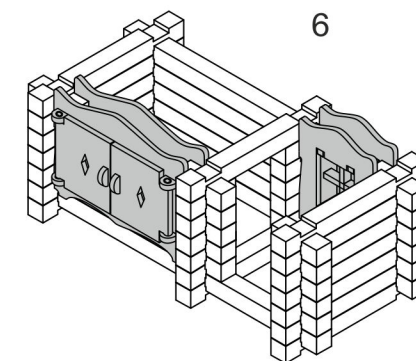

Сборные элементы конструктора

Окно большое - 2шт.

Дверь с крыльцом - 1шт.

Окно малое - 1шт.

Внимание!

При извлечении фанерных элементов конструктора не прикладывайте чрезмерное усилие.

Если деталь не извлекается или требуется слишком большое усилие, воспользуйтесь канцелярским или любым другим ножом для удаления перемычек удерживающих деталь. Это позволит избежать поломки детали и появления сколов.

Для удаления неровностей в местах крепления деталей используйте входящую в комплект наждачную бумагу.

Окно большое

Окно малое

Дверь с крыльцом

ПЕРЕЧЕНЬ ДЕТАЛЕЙ ДЕРЕВЯННОГО КОНСТРУКТОРА "НОВЫЙ ДОМИК" №2

- №1 - 44 шт.
- №2 - 34 шт.
- №3 - 19 шт.
- №4 - 7шт.
- №11 - 1 шт.
- №19 - 2 шт.
- №20 - 8 шт.
- №22 - 1 шт.

ВАРИАНТ 1

- | | |
|--------------|--------------|
| № 1 - 43 шт. | № 19 - 2 шт. |
| № 2 - 34 шт. | № 20 - 8 шт. |
| № 3 - 19 шт. | № 22 - 1 шт. |
| № 4 - 7 шт. | № 11 - 1 шт. |

- Окно малое - 1 шт.
 Окно большое - 2 шт.
 Дверь с крыльцом - 1 шт.