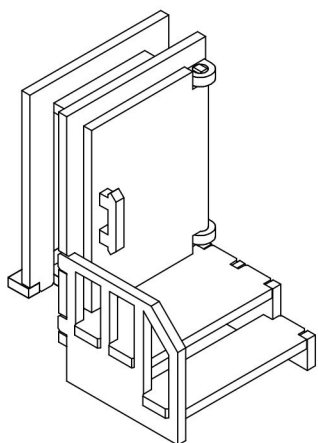

Сборные элементы конструктора

Окно большое - 2шт.

Дверь с крыльцом - 1шт.

Окно малое - 1шт.

Внимание!

При извлечении фанерных элементов конструктора не прикладывайте чрезмерное усилие.

Если деталь не извлекается или требуется слишком большое усилие, воспользуйтесь канцелярским или любым другим ножом для удаления перемычек удерживающих деталь. Это позволит избежать поломки детали и появления сколов.

Для удаления неровностей в местах крепления деталей используйте входящую в комплект наждачную бумагу.

Окно большое

Окно малое

Дверь с крыльцом

ПЕРЕЧЕНЬ ДЕТАЛЕЙ ДЕРЕВЯННОГО КОНСТРУКТОРА "НОВЫЙ ДОМИК" №2

- №1 - 44 шт.
- №2 - 34 шт.
- №3 - 19 шт.
- №4 - 7шт.
- №11 - 1 шт.
- №19 - 2 шт.
- №20 - 8 шт.
- №22 - 1 шт.