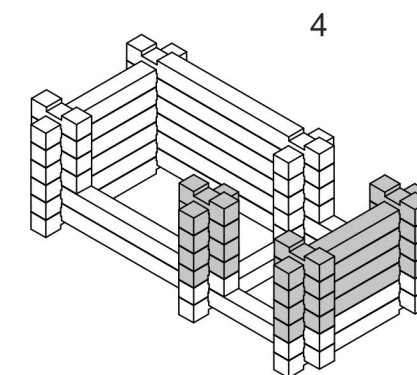

Сборные элементы конструктора

Окно большое - 2шт.

Дверь с крыльцом - 1шт.

Окно малое - 1шт.

Внимание!

При извлечении фанерных элементов конструктора не прикладывайте чрезмерное усилие.

Если деталь не извлекается или требуется слишком большое усилие, воспользуйтесь канцелярским или любым другим ножом для удаления перемычек удерживающих деталь. Это позволит избежать поломки детали и появления сколов.

Для удаления неровностей в местах крепления деталей используйте входящую в комплект наждачную бумагу.

Окно большое

Окно малое

Дверь с крыльцом

ПЕРЕЧЕНЬ ДЕТАЛЕЙ ДЕРЕВЯННОГО КОНСТРУКТОРА "НОВЫЙ ДОМИК" №2

- №1 - 44 шт.
- №2 - 34 шт.
- №3 - 19 шт.
- №4 - 7шт.
- №11 - 1 шт.
- №19 - 2 шт.
- №20 - 8 шт.
- №22 - 1 шт.

ВАРИАНТ 1

- | | |
|--------------|--------------|
| № 1 - 43 шт. | № 19 - 2 шт. |
| № 2 - 34 шт. | № 20 - 8 шт. |
| № 3 - 19 шт. | № 22 - 1 шт. |
| № 4 - 7 шт. | № 11 - 1 шт. |

- Окно малое - 1 шт.
 Окно большое - 2 шт.
 Дверь с крыльцом - 1 шт.

ВАРИАНТ 2

№ 1 - 31 шт.

№ 19 - 2 шт.

№ 2 - 20 шт.

№ 20 - 8 шт.

№ 3 - 19 шт.

№ 22 - 1 шт.

№ 4 - 5 шт.