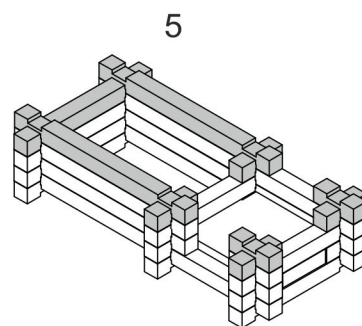

Сборные элементы конструктора

Окно большое - 2шт.

Дверь с крыльцом - 1шт.

Окно малое - 1шт.

Внимание!

При извлечении фанерных элементов конструктора не прикладывайте чрезмерное усилие.

Если деталь не извлекается или требуется слишком большое усилие, воспользуйтесь канцелярским или любым другим ножом для удаления перемычек удерживающих деталь. Это позволит избежать поломки детали и появления сколов.

Для удаления неровностей в местах крепления деталей используйте входящую в комплект наждачную бумагу.

Окно большое

Окно малое

Дверь с крыльцом

ПЕРЕЧЕНЬ ДЕТАЛЕЙ ДЕРЕВЯННОГО КОНСТРУКТОРА "НОВЫЙ ДОМИК" №2

- №1 - 44 шт.
- №2 - 34 шт.
- №3 - 19 шт.
- №4 - 7шт.
- №11 - 1 шт.
- №19 - 2 шт.
- №20 - 8 шт.
- №22 - 1 шт.

ВАРИАНТ 1

- | | |
|--------------|--------------|
| № 1 - 43 шт. | № 19 - 2 шт. |
| № 2 - 34 шт. | № 20 - 8 шт. |
| № 3 - 19 шт. | № 22 - 1 шт. |
| № 4 - 7 шт. | № 11 - 1 шт. |

- Окно малое - 1 шт.
 Окно большое - 2 шт.
 Дверь с крыльцом - 1 шт.

ВАРИАНТ 2

№ 1 - 31 шт.

№ 19 - 2 шт.

№ 2 - 20 шт.

№ 20 - 8 шт.

№ 3 - 19 шт.

№ 22 - 1 шт.

№ 4 - 5 шт.