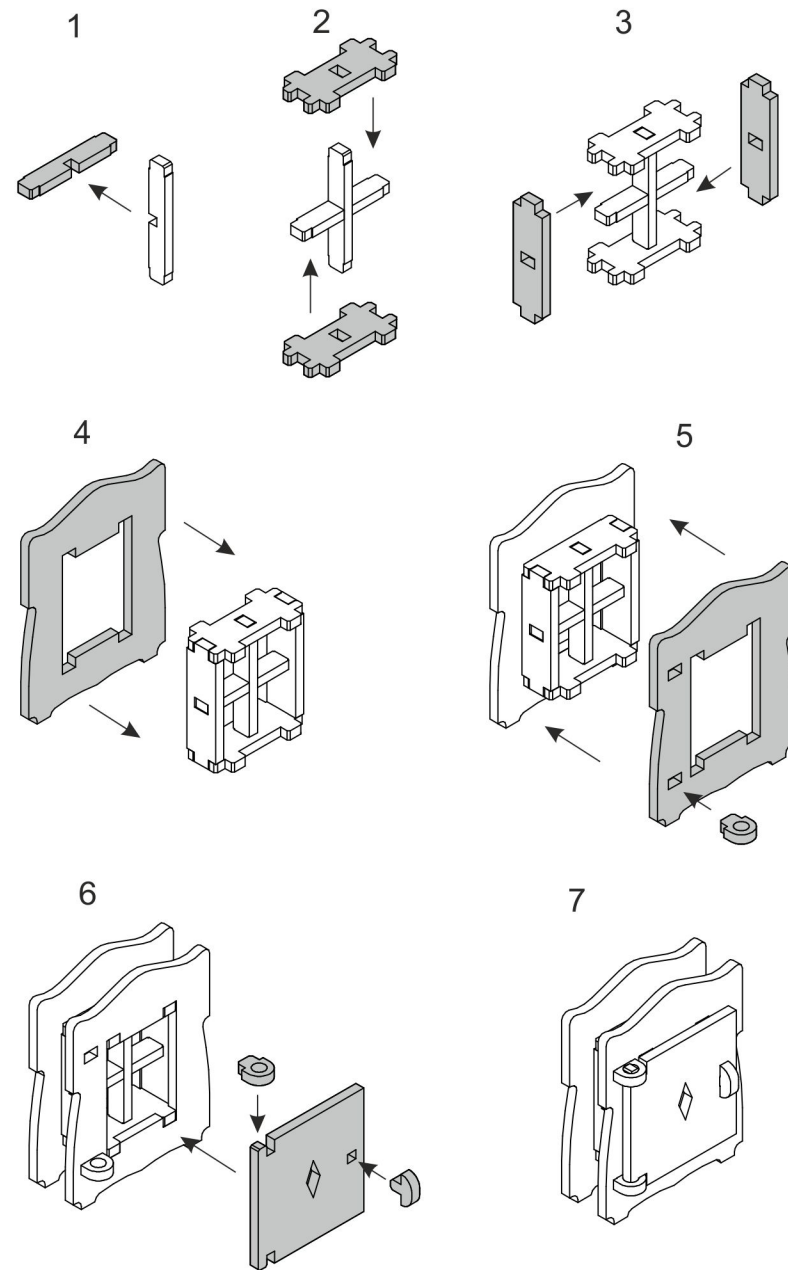

Сборные элементы конструктора

Окно большое - 2шт.

Дверь с крыльцом - 1шт.

Окно малое - 1шт.

Внимание!

При извлечении фанерных элементов конструктора не прикладывайте чрезмерное усилие.

Если деталь не извлекается или требуется слишком большое усилие, воспользуйтесь канцелярским или любым другим ножом для удаления перемычек удерживающих деталь. Это позволит избежать поломки детали и появления сколов.

Для удаления неровностей в местах крепления деталей используйте входящую в комплект наждачную бумагу.

Окно большое

Окно малое

Дверь с крыльцом

ПЕРЕЧЕНЬ ДЕТАЛЕЙ ДЕРЕВЯННОГО КОНСТРУКТОРА "НОВЫЙ ДОМИК" №2

- №1 - 44 шт.
- №2 - 34 шт.
- №3 - 19 шт.
- №4 - 7шт.
- №11 - 1 шт.
- №19 - 2 шт.
- №20 - 8 шт.
- №22 - 1 шт.