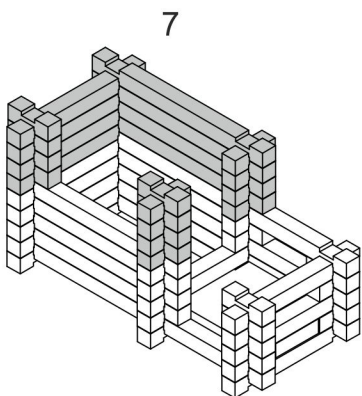

Сборные элементы конструктора

Окно большое - 2шт.

Дверь с крыльцом - 1шт.

Окно малое - 1шт.

Внимание!

При извлечении фанерных элементов конструктора не прикладывайте чрезмерное усилие.

Если деталь не извлекается или требуется слишком большое усилие, воспользуйтесь канцелярским или любым другим ножом для удаления перемычек удерживающих деталь. Это позволит избежать поломки детали и появления сколов.

Для удаления неровностей в местах крепления деталей используйте входящую в комплект наждачную бумагу.

Окно большое

Окно малое

Дверь с крыльцом

ПЕРЕЧЕНЬ ДЕТАЛЕЙ ДЕРЕВЯННОГО КОНСТРУКТОРА "НОВЫЙ ДОМИК" №2

- №1 - 44 шт.
- №2 - 34 шт.
- №3 - 19 шт.
- №4 - 7шт.
- №11 - 1 шт.
- №19 - 2 шт.
- №20 - 8 шт.
- №22 - 1 шт.

ВАРИАНТ 1

- | | |
|--------------|--------------|
| № 1 - 43 шт. | № 19 - 2 шт. |
| № 2 - 34 шт. | № 20 - 8 шт. |
| № 3 - 19 шт. | № 22 - 1 шт. |
| № 4 - 7 шт. | № 11 - 1 шт. |

- Окно малое - 1 шт.
 Окно большое - 2 шт.
 Дверь с крыльцом - 1 шт.

ВАРИАНТ 2

№ 1 - 31 шт.

№ 19 - 2 шт.

№ 2 - 20 шт.

№ 20 - 8 шт.

№ 3 - 19 шт.

№ 22 - 1 шт.

№ 4 - 5 шт.