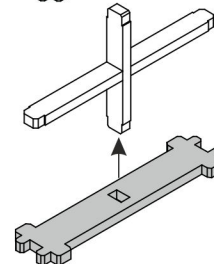

Сборные элементы конструктора

Окно большое - 2шт.

Дверь с крыльцом - 1шт.

Окно малое - 1шт.

Внимание!

При извлечении фанерных элементов конструктора не прикладывайте чрезмерное усилие.

Если деталь не извлекается или требуется слишком большое усилие, воспользуйтесь канцелярским или любым другим ножом для удаления перемычек удерживающих деталь. Это позволит избежать поломки детали и появления сколов.

Для удаления неровностей в местах крепления деталей используйте входящую в комплект наждачную бумагу.

Окно большое

Окно малое

Дверь с крыльцом

ПЕРЕЧЕНЬ ДЕТАЛЕЙ ДЕРЕВЯННОГО КОНСТРУКТОРА "НОВЫЙ ДОМИК" №2

- №1 - 44 шт.
- №2 - 34 шт.
- №3 - 19 шт.
- №4 - 7шт.
- №11 - 1 шт.
- №19 - 2 шт.
- №20 - 8 шт.
- №22 - 1 шт.