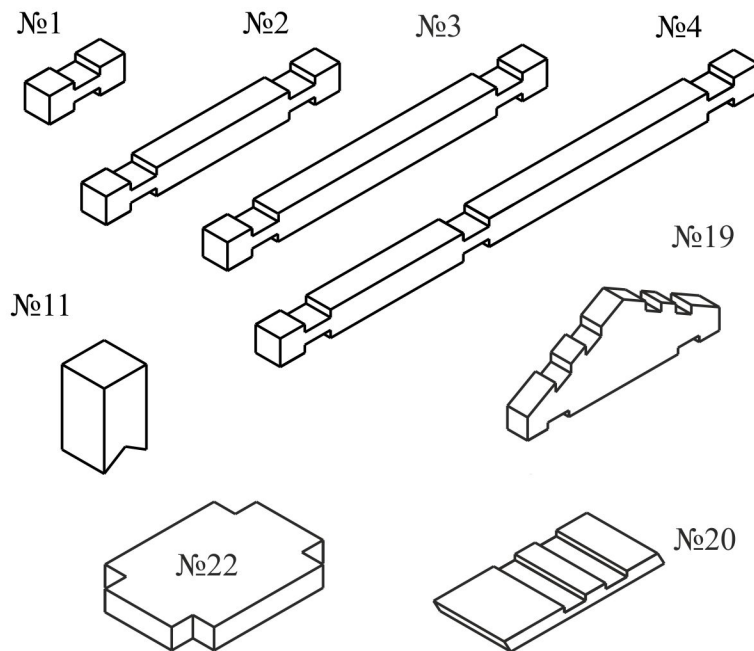

Сборные элементы конструктора

Окно большое - 2шт.

Дверь с крыльцом - 1шт.

Окно малое - 1шт.

Внимание!

При извлечении фанерных элементов конструктора не прикладывайте чрезмерное усилие.

Если деталь не извлекается или требуется слишком большое усилие, воспользуйтесь канцелярским или любым другим ножом для удаления перемычек удерживающих деталь. Это позволит избежать поломки детали и появления сколов.

Для удаления неровностей в местах крепления деталей используйте входящую в комплект наждачную бумагу.

Окно большое

Окно малое

Дверь с крыльцом

ПЕРЕЧЕНЬ ДЕТАЛЕЙ ДЕРЕВЯННОГО КОНСТРУКТОРА "НОВЫЙ ДОМИК" №2

- №1 - 44 шт.
- №2 - 34 шт.
- №3 - 19 шт.
- №4 - 7шт.
- №11 - 1 шт.
- №19 - 2 шт.
- №20 - 8 шт.
- №22 - 1 шт.