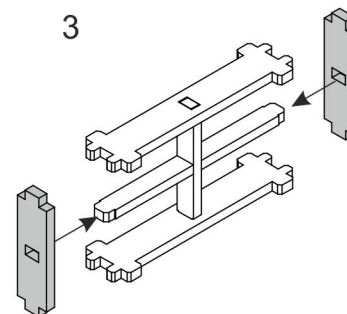

Сборные элементы конструктора

Окно большое - 2шт.

Дверь с крыльцом - 1шт.

Окно малое - 1шт.

Внимание!

При извлечении фанерных элементов конструктора не прикладывайте чрезмерное усилие.

Если деталь не извлекается или требуется слишком большое усилие, воспользуйтесь канцелярским или любым другим ножом для удаления перемычек удерживающих деталь. Это позволит избежать поломки детали и появления сколов.

Для удаления неровностей в местах крепления деталей используйте входящую в комплект наждачную бумагу.

Окно большое

Окно малое

Дверь с крыльцом

ПЕРЕЧЕНЬ ДЕТАЛЕЙ ДЕРЕВЯННОГО КОНСТРУКТОРА "НОВЫЙ ДОМИК" №2

- №1 - 44 шт.
- №2 - 34 шт.
- №3 - 19 шт.
- №4 - 7шт.
- №11 - 1 шт.
- №19 - 2 шт.
- №20 - 8 шт.
- №22 - 1 шт.

ВАРИАНТ 1

- | | |
|--------------|--------------|
| № 1 - 43 шт. | № 19 - 2 шт. |
| № 2 - 34 шт. | № 20 - 8 шт. |
| № 3 - 19 шт. | № 22 - 1 шт. |
| № 4 - 7 шт. | № 11 - 1 шт. |

- Окно малое - 1 шт.
 Окно большое - 2 шт.
 Дверь с крыльцом - 1 шт.