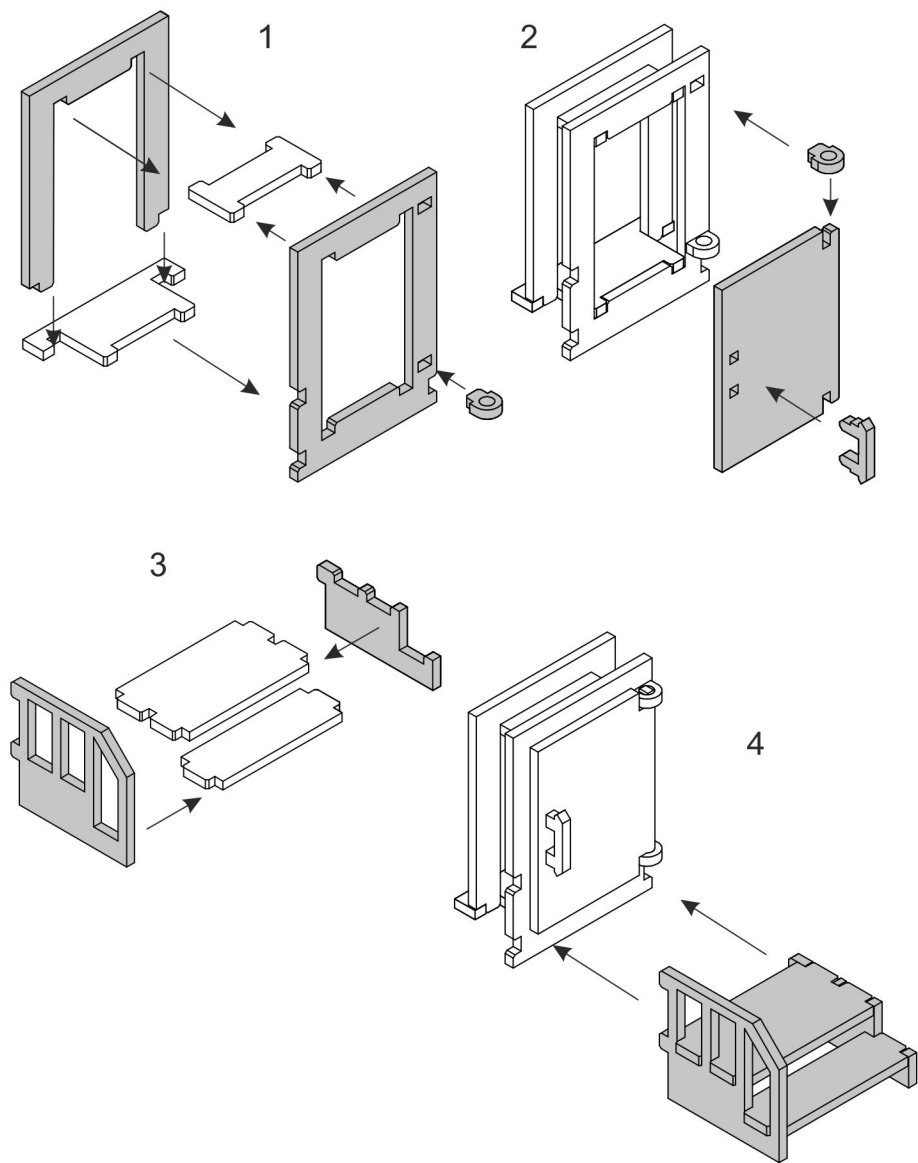

Сборные элементы конструктора

Окно большое - 2шт.

Дверь с крыльцом - 1шт.

Окно малое - 1шт.

Внимание!

При извлечении фанерных элементов конструктора не прикладывайте чрезмерное усилие.

Если деталь не извлекается или требуется слишком большое усилие, воспользуйтесь канцелярским или любым другим ножом для удаления перемычек удерживающих деталь. Это позволит избежать поломки детали и появления сколов.

Для удаления неровностей в местах крепления деталей используйте входящую в комплект наждачную бумагу.

Окно большое

Окно малое

Дверь с крыльцом

ПЕРЕЧЕНЬ ДЕТАЛЕЙ ДЕРЕВЯННОГО КОНСТРУКТОРА "НОВЫЙ ДОМИК" №2

- №1 - 44 шт.
- №2 - 34 шт.
- №3 - 19 шт.
- №4 - 7шт.
- №11 - 1 шт.
- №19 - 2 шт.
- №20 - 8 шт.
- №22 - 1 шт.