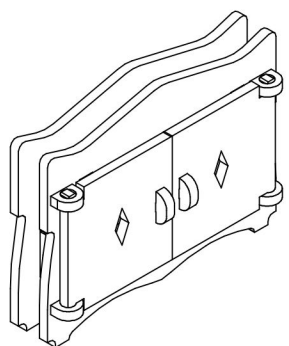

Сборные элементы конструктора

Окно большое - 2шт.

Дверь с крыльцом - 1шт.

Окно малое - 1шт.

Внимание!

При извлечении фанерных элементов конструктора не прикладывайте чрезмерное усилие.

Если деталь не извлекается или требуется слишком большое усилие, воспользуйтесь канцелярским или любым другим ножом для удаления перемычек удерживающих деталь. Это позволит избежать поломки детали и появления сколов.

Для удаления неровностей в местах крепления деталей используйте входящую в комплект наждачную бумагу.

Окно большое

Окно малое

Дверь с крыльцом

ПЕРЕЧЕНЬ ДЕТАЛЕЙ ДЕРЕВЯННОГО КОНСТРУКТОРА "НОВЫЙ ДОМИК" №2

- №1 - 44 шт.
- №2 - 34 шт.
- №3 - 19 шт.
- №4 - 7шт.
- №11 - 1 шт.
- №19 - 2 шт.
- №20 - 8 шт.
- №22 - 1 шт.