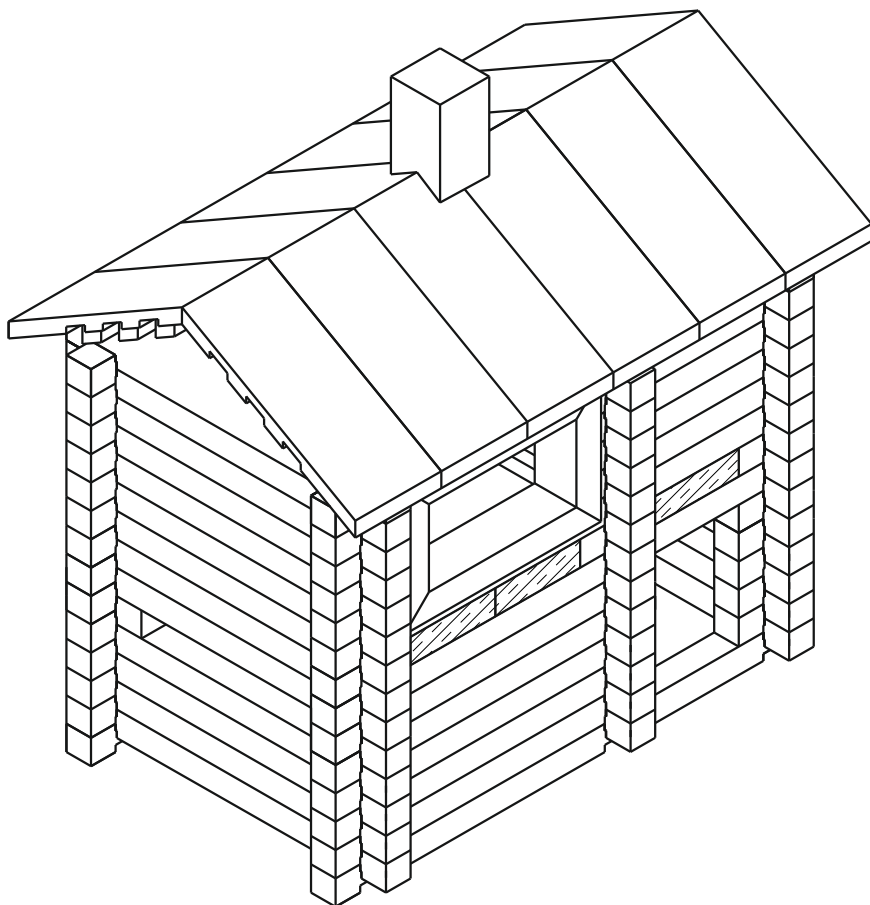

ВАРИАНТ 1

№ 1 - 51 шт.
№ 2 - 4 шт.
№ 3 - 32 шт.
№ 4 - 19 шт.
№ 6 - 2 шт.
№ 8 - 1 шт.

№ 9 - 2 шт.
№ 11 - 1 шт.
№ 12 - 12 шт.
№ 13 - 2 шт.
№ 14 - 1 шт.