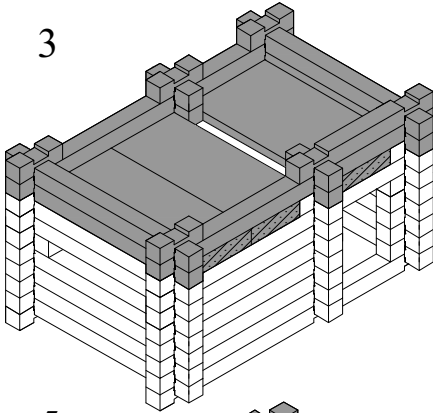

ПЕРЕЧЕНЬ ДЕТАЛЕЙ ДЕРЕВЯННОГО КОНСТРУКТОРА "РАЗБОРНЫЙ ДОМИК" №3

Количество деталей 150 шт.

№ 1 - 58 шт.	№ 9 - 2 шт.
№ 2 - 8 шт.	№ 11 - 1 шт.
№ 3 - 36 шт.	№ 12 - 12 шт.
№ 4 - 26 шт.	№ 13 - 2 шт.
№ 6 - 2 шт.	№ 14 - 1 шт.
№ 8 - 2 шт.	

Последовательность сборки домика

ВАРИАНТ 1

№ 1 - 51 шт.
№ 2 - 4 шт.
№ 3 - 32 шт.
№ 4 - 19 шт.
№ 6 - 2 шт.
№ 8 - 1 шт.

№ 9 - 2 шт.
№ 11 - 1 шт.
№ 12 - 12 шт.
№ 13 - 2 шт.
№ 14 - 1 шт.

ВАРИАНТ 2

№ 1 - 52 шт.