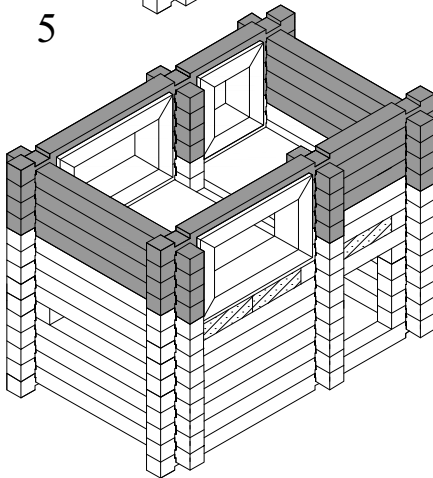

ПЕРЕЧЕНЬ ДЕТАЛЕЙ ДЕРЕВЯННОГО КОНСТРУКТОРА "РАЗБОРНЫЙ ДОМИК" №3

Количество деталей 150 шт.

№ 1 - 58 шт.	№ 9 - 2 шт.
№ 2 - 8 шт.	№ 11 - 1 шт.
№ 3 - 36 шт.	№ 12 - 12 шт.
№ 4 - 26 шт.	№ 13 - 2 шт.
№ 6 - 2 шт.	№ 14 - 1 шт.
№ 8 - 2 шт.	

Последовательность сборки домика

ВАРИАНТ 1

№ 1 - 51 шт.
№ 2 - 4 шт.
№ 3 - 32 шт.
№ 4 - 19 шт.
№ 6 - 2 шт.
№ 8 - 1 шт.

№ 9 - 2 шт.
№ 11 - 1 шт.
№ 12 - 12 шт.
№ 13 - 2 шт.
№ 14 - 1 шт.

ВАРИАНТ 2

№ 1 - 52 шт.