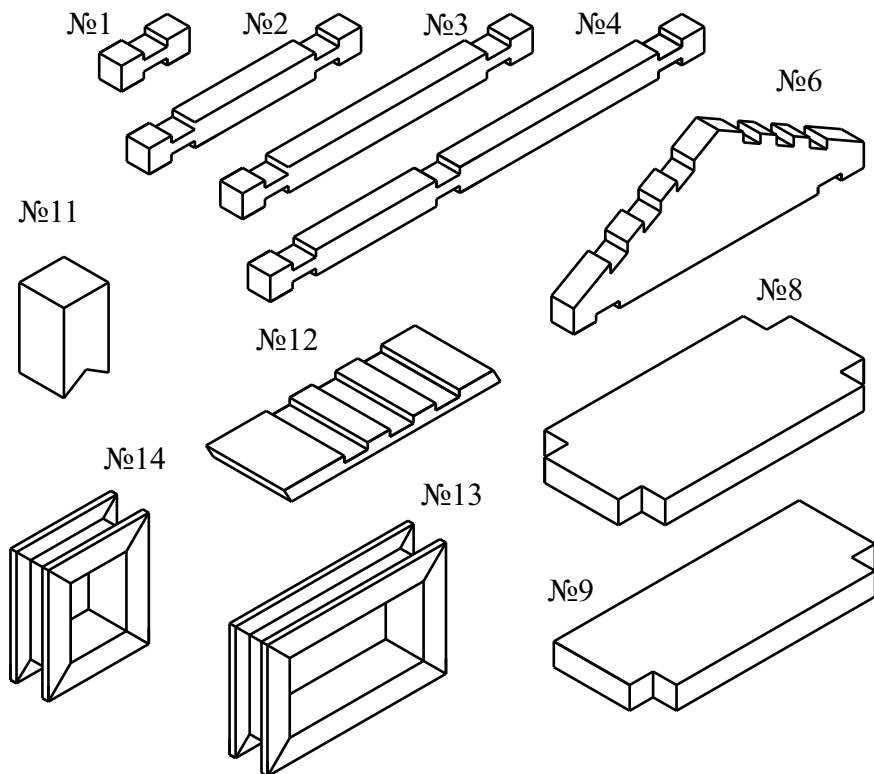

ПЕРЕЧЕНЬ ДЕТАЛЕЙ ДЕРЕВЯННОГО КОНСТРУКТОРА "РАЗБОРНЫЙ ДОМИК" №3

Количество деталей 150 шт.

№ 1 - 58 шт.	№ 9 - 2 шт.
№ 2 - 8 шт.	№ 11 - 1 шт.
№ 3 - 36 шт.	№ 12 - 12 шт.
№ 4 - 26 шт.	№ 13 - 2 шт.
№ 6 - 2 шт.	№ 14 - 1 шт.
№ 8 - 2 шт.	