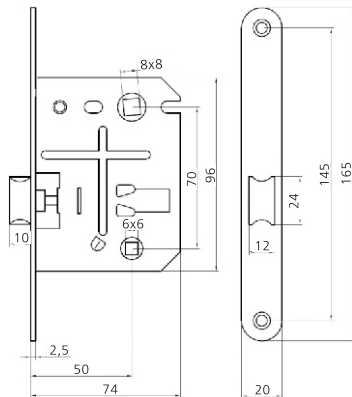

AB
античная бронза

CP
хром

SG
мат. золото

Защелка сантехническая овальная 170

Материал	ЦАМ
Покрытие	Гальваника
Тип упаковки	Минибокс
Вес упаковки, г	300
Кол-во в ящике	50 шт.
Вес ящика, кг	15,5