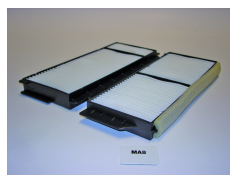

Filtro Abitacolo Pollen Filter Filtre Habitacle

Mazda 5 2005-06>

Localizzazione filtro - Filter location - Localisation du filtre

Il filtro antipolline si trova nel vano
piedi lato passeggero.

The pollen filter is located on
passenger side below the glove
compartment

Le filtre à pollen est implanté dans le
plancher, côté passager.

Japanparts
FAA-MA8