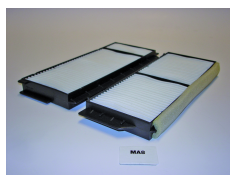

Filtro Abitacolo Pollen Filter Filtre Habitacle

Mazda 3 2009-01>

Localizzazione filtro - Filter location - Localisation du filtre

Il filtro antipolline si trova nel vano
piedi lato passeggero.

The pollen filter is located on
passenger side below the glove
compartment

Le filtre à pollen est implanté dans le
plancher, côté passager.

Japanparts
FAA-MA8