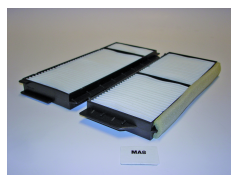

Filtro Abitacolo Pollen Filter Filtre Habitacle

Mazda 3 2003-10>

Localizzazione filtro - Filter location - Localisation du filtre

Il filtro antipolline si trova nel vano
piedi lato passeggero.

The pollen filter is located on
passenger side below the glove
compartment

Le filtre à pollen est implanté dans le
plancher, côté passager.

Japanparts
FAA-MA8