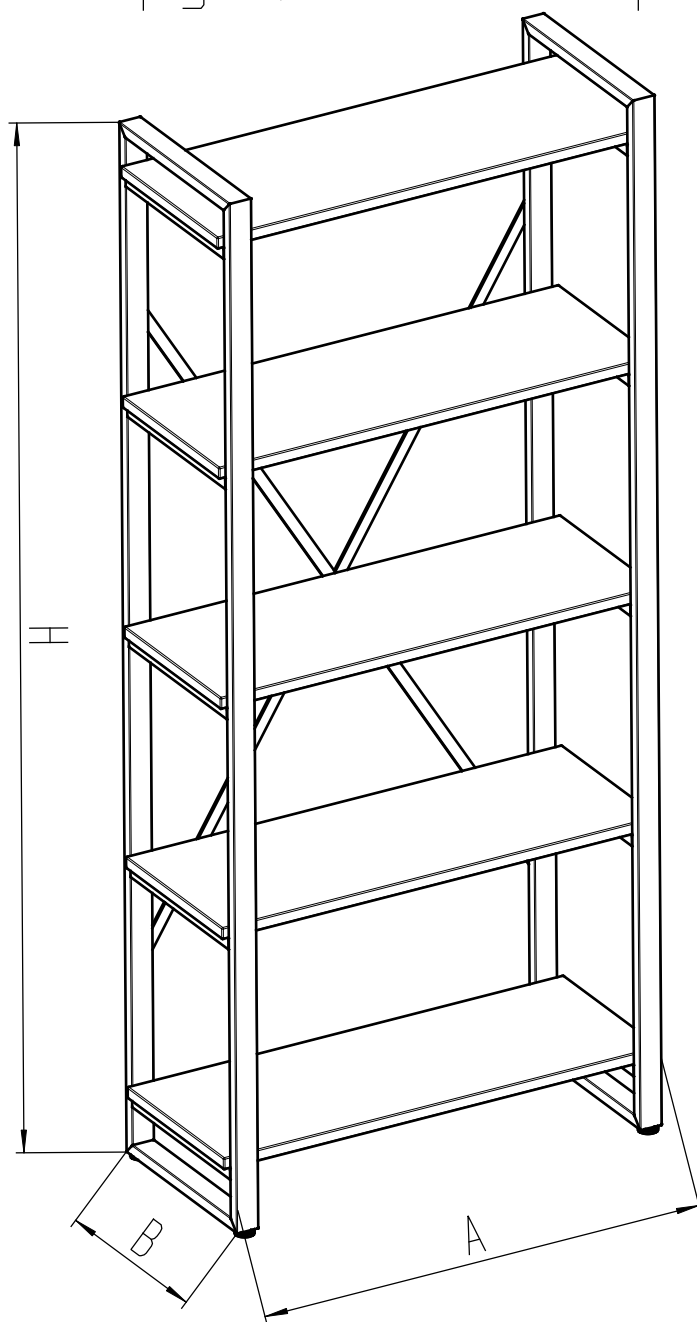

# Стеллаж Neo Loft СН-3 и СН-4

## Инструкция по сборке

A	B	H
800	350	1820
1200	350	1820

**MILLWOOD**<sup>®</sup>  
FURNITURE FOR COMFORT

Номер	Изображение	Кол-во
1		1
2		1
3		5
4		2
5		4

6

20

7

4

8

4

9

16

10

4

1.

2.