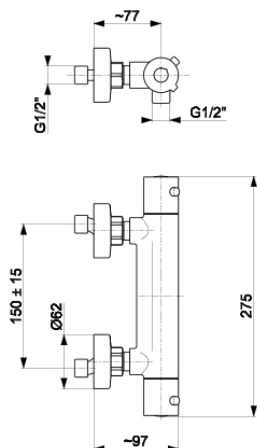

### ОПИСАНИЕ ПРОДУКТА:

<b>ИНДЕКС:</b>	5736-010-81
<b>EAN:</b>	5907571570275
<b>Цвет:</b>	черный
<b>Польская классификация изделий и услуг:</b>	28.14.12-33.04.01
<b>Тип:</b>	настенный
<b>Материал:</b>	латунь
<b>Управляющий элемент:</b>	регулятор термостатический SEDAL
<b>Расход воды (л/мин):</b>	20
<b>Рабочее давление (атм.):</b>	3
<b>Температура воды [°C] максимальная:</b>	≤90/ 65
<b>Акустическая группа:</b>	II
<b>Расстановка соединений (мм):</b>	150 ± 15

### УПАКОВКА СОДЕРЖИТ:

2 шт., конусообразные отражатели с прокладками - 2 шт., защита гайки G3/4"