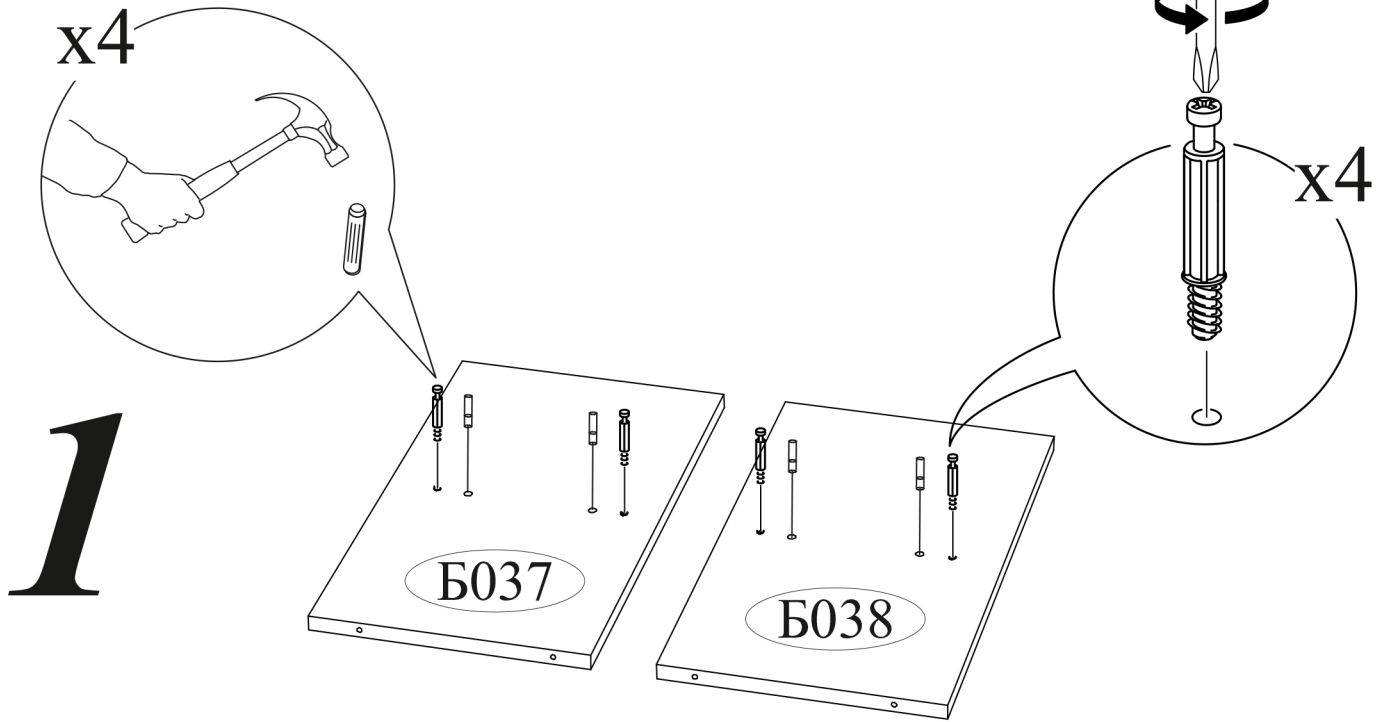

Комплектовочная ведомость

Поз.	Наименование	Длина	Ширина	Кол-во
Л028	ЛДВП	1196	296	1
Ств013	Створка	296	596	2
К028	Крышка	1202	286	1
К029	Крышка	1202	286	1
В029	Вязка	1168	286	1
Б037	Боковина	454	286	1
Б038	Боковина	454	286	1
Пр017	Перегородка	268	286	1
Пр018	Перегородка	170	286	2

Гвоздь 2x20 30 шт.	Евровинт 6x50 20 шт.	Еврокюльч 1 шт.	Заглушка для евровинта сонома 20 шт.	Заглушка для эксцентрика сонома 4 шт.
Кронштейн газовый 60N 2 шт.	Ручка BTS №36 (160 мм) сонома 2 шт.	Навес 3 шт.	Петля 4-х шарнирная накладная 4 шт.	Стяжка межсекционная D5 32 мм 2 шт.
Шкант 8x30 4 шт.	Шуруп 4x16 16 шт.	Шуруп 4x30 9 шт.	Эксцентриковая стяжка 4 шт.	

Качество мебели зависит от качества сборки.
Рекомендуем доверить сборку специалистам.

Уважаемый покупатель!

Убедительная просьба сохранять упаковку до полной сборки изделия!

В случае обнаружения брака/дефекта обязательно сфотографировать выявленный дефект и этикетку на упаковке. На фотографии должно быть четко видно: наименование изделия, дату изготовления и номер бригады. Претензии по качеству без фотографии этикетки не принимаются.

		Производитель в соответствии с буквой: А - ООО "ЕС-МЕБЕЛЬ", 440034, Россия, г. Пенза, ул. Калинин, д.135Б, лит.А, оф.5 В - ООО "ДАК-МЕБЕЛЬ", 440004, Россия, г. Пенза, ул. Рыбача, д.9			
Тумба многоцелевого назначения Маркиза ТБ-01		Дата изготовления 01.01.2018			
Цвет: сонома/ крем-сагин		1/1		Тумба	
		12595V5K1AYZTT9 18075-01 00491019 18 0001		Срок службы 5 лет. Гарантия 24 мес. 02-102.003