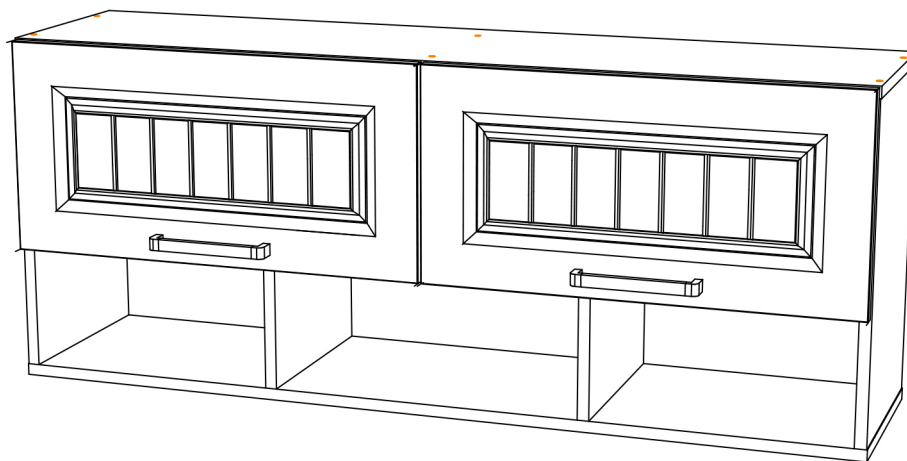

Инструкция по сборке и эксплуатации мебели

Наборы мебели для спальни «Маркиза»

Шкаф антресольный АН-02

02-61.001

Габаритные размеры

Ширина: 1202

Высота: 486

Глубина: 306