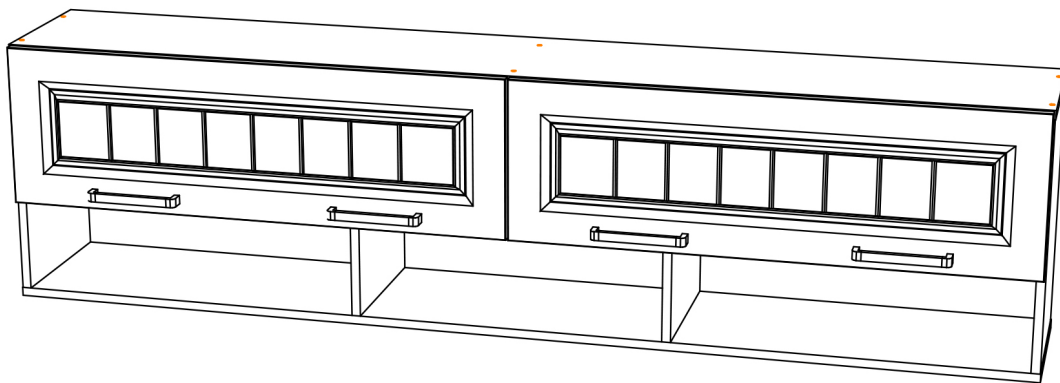

Инструкция по сборке и эксплуатации мебели

Наборы мебели для спальни «Маркиза»

Шкаф антресольный АН-01

02-61.001

Габаритные размеры

Ширина: 1890

Высота: 486

Глубина: 306