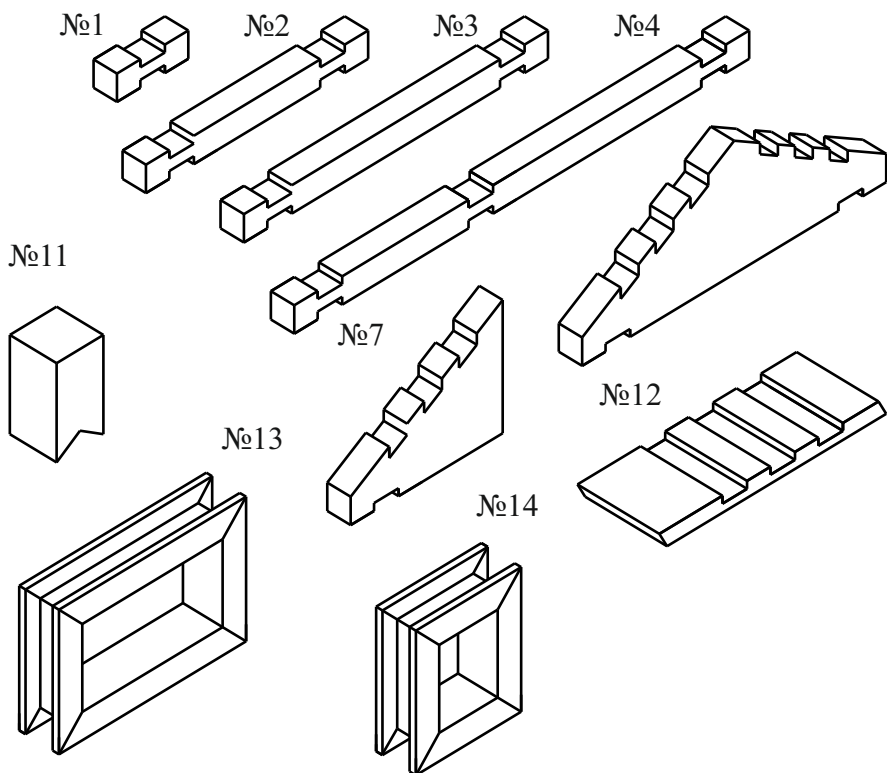

# ПЕРЕЧЕНЬ ДЕТАЛЕЙ ДЕРЕВЯННОГО КОНСТРУКТОРА "РАЗБОРНЫЙ ДОМИК" №1

Количество деталей 110 шт.

№ 1 - 42 шт.

№ 2 - 35 шт.

№ 3 - 11 шт.

№ 4 - 5 шт.

№ 6 - 2 шт.

№ 7 - 2 шт.