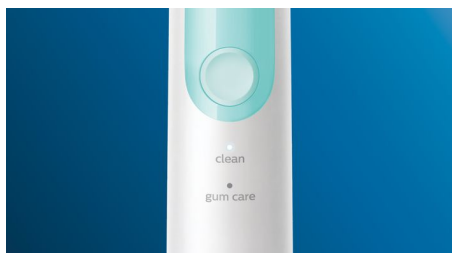

Режим чистки и режим ухода за деснами

Эта щетка оснащена двумя режимами для эффективного удаления налета и бережного ухода за деснами: режим Clean (Чистка) для качественной чистки и режим Gum Care (Уход за деснами) для мягкого массажа десен в течение одной минуты на более низкой скорости.