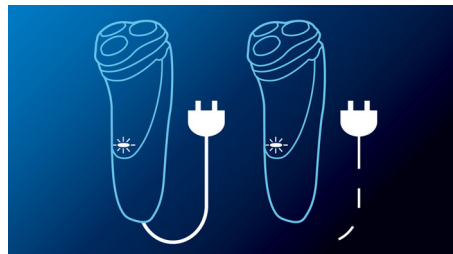

Эффективная система питания

Питание от сети и от аккумулятора

Все части бритвы можно мыть под водой

Просто откройте головки и тщательно промойте под струей воды.

Светодиодный дисплей

Индикации: полный заряд, низкий заряд, процесс зарядки, необходимость замены бритвенных головок, быстрая зарядка

PT737/16

Характеристики

Качество бритья

- Бритвенная система: Лезвия ComfortCut
- Повторение контуров лица: Система Flex & Float
- Укладка: Встроенная насадка-триммер

Удобство использования

- Дисплей: 2 светодиодных индикатора
- Очистка: Быстрая очистка отсека для волос. Можно промывать под водой
- Время работы бритвы: 45+ минут — до 15 сеансов бритья
- Время зарядки: 8 часов, Быстрая зарядка за 3 минуты для 1 сеанса бритья
- Индикаторы дисплея: Зарядка, Необходима замена бритвенных головок, Аккумулятор заряжен, Аккумулятор разряжен, Быстрая зарядка
- При работе: От сети и от аккумулятора, Аккумулятор

Дизайн

- Ручка: Не скользит, Эргономичный удобный захват, Резина

Аксессуары

- Обслуживание: Щеточка для чистки, Защитная крышка

Обслуживание

- Гарантия: Гарантия 2 года
- Сменные бритвенные головки: Заменяйте головки каждые 2 года бритвенными головками HQ8

Питание

- Автопереключение напряжения: 100–240 В
- Максимальное энергопотребление: 5,4 Вт
- Энергопотребление в режиме ожидания: < 0,25 Вт
- Тип элемента питания: Литий-ионные

Дата выпуска 2013-11-11

Версия: 1.0.1

EAN: 08 71010 36485 05

© 2013 Koninklijke Philips N.V.
Все права защищены.

Характеристики могут меняться без предварительного уведомления. Торговые марки являются собственностью Koninklijke Philips N.V. или соответствующих владельцев.

www.philips.com