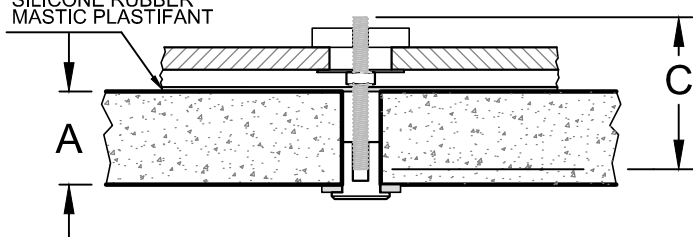

Villeroy & Boch

1748

Ø 12 *

Collaro

4A18 40
4A19 56
4A20 56
4A21 38

AUSSCHNITTSCHABLONE
GABARIT POUR DECOUPE
TEMPLATE FOR CUTTING

9307 P1 A6

Stand: 05.2018

Ø 185

275.00

*

Ø 12

A	B	C
12 mm	24 mm	45 mm
16 mm	28 mm	45 mm
19 mm	31 mm	45 mm
22 mm	34 mm	45 mm
25 mm	37 mm	60 mm
28 mm	40 mm	60 mm
38 mm	50 mm	60 mm
70 mm	82 mm	90 mm

SILIKON KAUTSCHUK
SILICONE RUBBER
MASTIC PLASTIFANT

Mögliche Befestigung mit Befestigungssatz
oder durch Einkleben mit Silikon

Possible fixing with fixation set
or gluing with silicone

* Hinweis / Note:

Bei Verklebung Bohrungen Ø 12 nicht erforderlich!
Drilling holes Ø 12 not required with glued fixation!