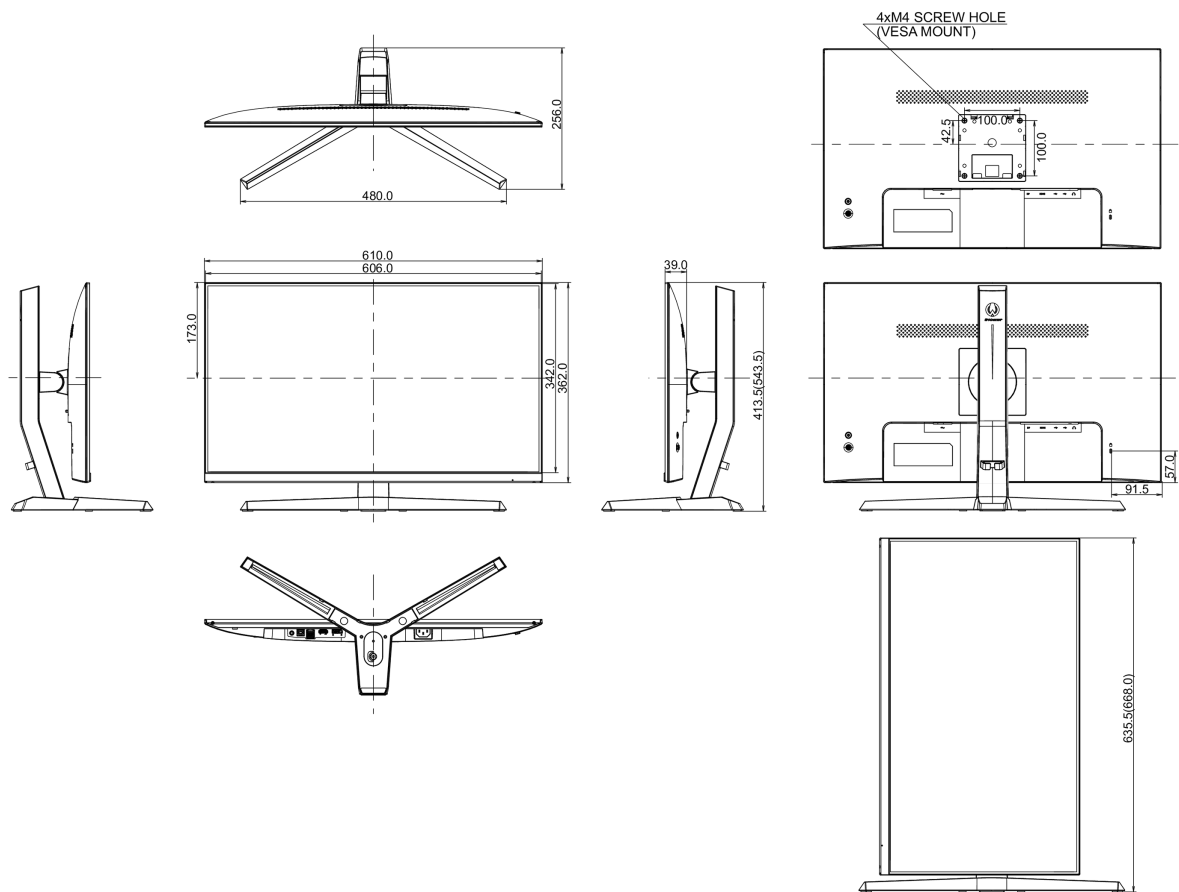

04 МЕХАНИЧЕСКИЕ ХАРАКТЕРИСТИКИ

Эргономика	высота, вращение экрана, наклон
Настройка высоты (HAS)	130мм
Вращение экрана (PIVOT)	90°
Угол наклона экрана	18° вверх; 3° вниз

Крепление VESA	100 x 100mm
Крепления для кабелей	да

08 РАЗМЕР / ВЕС

Размер продукта Ш x В x Г	610 x 413.5 (543.5) x 256мм
Размер коробки Ш x В x Г	694 x 480 x 227мм
Вес (без упаковки)	5.4кг
Вес (с упаковкой)	7.3кг
EAN код	4948570117970

Все товарные знаки и торговые марки являются собственностью их владельцев и они защищены. Ошибки и изменения допускаются. Спецификации могут быть изменены без уведомления. Все LCD мониторы соответствуют стандарту ISO-9241-307:2008 по политике битых пикселей.