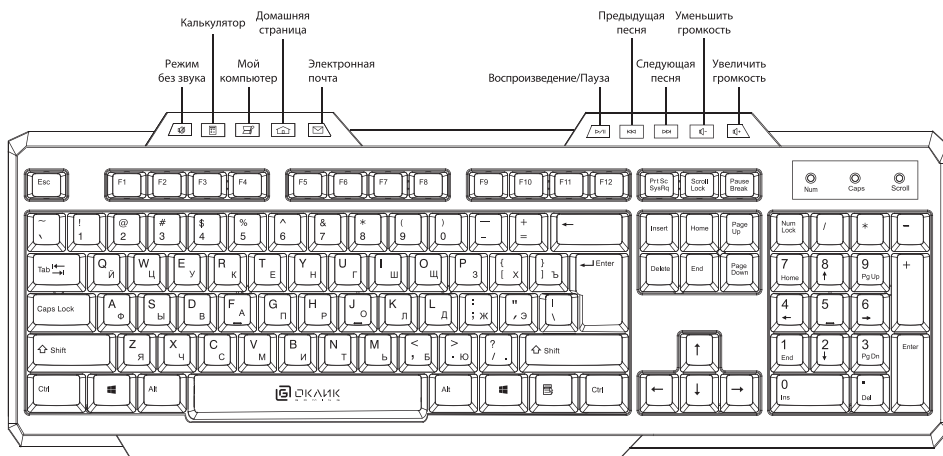

КОМПЛЕКТАЦИЯ:

- Игровая компьютерная клавиатура 750G
- Руководство пользователя

СИСТЕМНЫЕ ТРЕБОВАНИЯ:

- Совместимость с ОС Windows
- Свободный USB-порт

СХЕМА УСТРОЙСТВА:

НАЗНАЧЕНИЕ:

Данное устройство предназначено для ввода информации в компьютер.