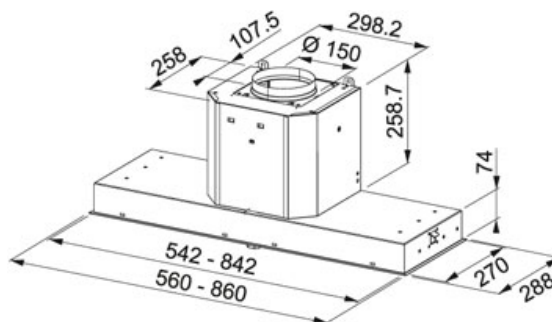

Mythos Белое стекло | 110.0456.721

МОДЕЛЬНЫЙ РЯД : Вытяжки | СЕРИЯ : Mythos | ВИД ПОКРЫТИЯ : Белое стекло | МОДЕЛЬ : FMY 608 BI WH |
 МОДЕЛЬНЫЕ РЯДЫ : Mythos | ТИП МОНТАЖА : Встраиваемая в шкаф

Вытяжка встраиваемая в шкаф с панелью из белого стекла имеет подсветку, которая включается и выключается нажатием кнопки управления Push&Turn, а изменение мощности вытяжки осуществляется поворотом этой же кнопки вправо или влево.

- Периметральный захват воздуха
- Максимальная производительность м3/ч 1050
- Уровень шума dB(A) Max.67
- Управление поворотный переключатель Push & Turn
- Количество скоростей 3+интенсив
- Освещение LED 1 x 6 Вт за стеклом
- Вывод ø150 мм
- Алюминиевый жировой фильтр

TECHNICAL DATA

Тип вытяжки	Встраиваемая
Ширина в см	86,00 см
Тип	Декоративная
Уровень шума	70 дБ(А)
Уровень шума макс.	67 дБ(А)
Уровень шума мин.	53дБ(А)
Мощность (Вт)	270 Вт
Освещение	LEDS-1x3W
Напряжение (В)	220-240 В
Давление	550,00 Па
Тип управления	Поворотный переключатель Push&Turn
Класс энергопотребления	A
Цена	65 890,00 Р