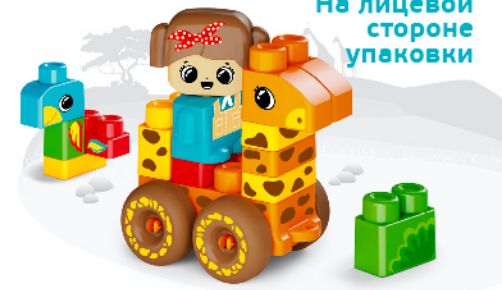

Конструктор СОСТОИТ ИЗ:

- 20 пластиковых элементов,
- листа с наклейками.

Схемы сборки

20
деталей

САФАРИ

20
деталей

1 Девочка на жирафе

2 Попугай

3 Машинка

На лицевой стороне упаковки

На оборотной стороне упаковки

4 Пригорок