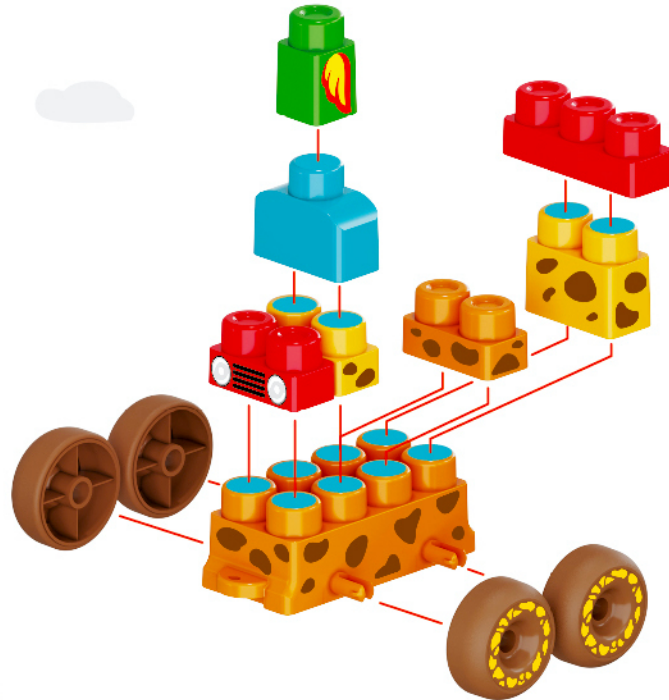

Конструктор СОСТОИТ ИЗ:

- 20 пластиковых элементов,
- листа с наклейками.

Схемы сборки

20
деталей

САФАРИ

20
деталей

1 Девочка на жирафе

2 Попугай

3 Машинка

На лицевой стороне упаковки

На оборотной стороне упаковки

4 Пригорок