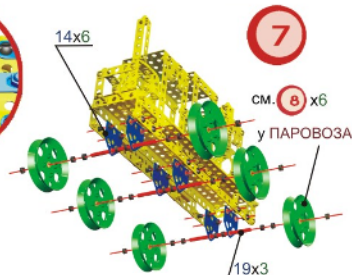

МАНЕВРОВЫЙ ПАРОВОЗ

ВАГОН

КОМПЛЕКТНОСТЬ НАБОРА (860ДЕТ.)

1		планка с 15 отв.	7 шт.	11		пластина 20*20	6 шт.
2		планка с 10 отв.	38 шт.	14		косынка IV	12 шт.
3		планка с 5 отв.	12 шт.	15		планка сегментная	24 шт.
4		планка с 3 отв.	24 шт.	16		шкив	2 шт.
5		планка с 2 отв.	4 шт.	17		диск большой	12 шт.
6		скоба малая	8 шт.	18		диск малый	16 шт.
7		скоба I	6 шт.	19		шпилька L=75M4	6 шт.
8		скоба II	12 шт.	20		отвертка	1 шт.
9		уголок I	25 шт.	21		гаечный ключ	1 шт.
10		уголок III	2 шт.	22		винт М 4*6	235 шт.
12		панель большая	8 шт.	23		винт М 4*8	44 шт.
13		панель	4 шт.	24		винт М 4*16	26 шт.
				25		гайка М 4	319 шт.