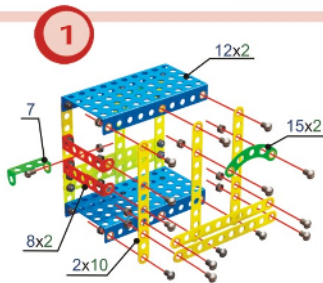

МАНЕВРОВЫЙ ПАРОВОЗ

ВАГОН

КОМПЛЕКТНОСТЬ НАБОРА (860ДЕТ.)

1		планка с 15 отв.	7 шт.	11		пластина 20*20	6 шт.
2		планка с 10 отв.	38 шт.	14		косынка IV	12 шт.
3		планка с 5 отв.	12 шт.	15		планка сегментная	24 шт.
4		планка с 3 отв.	24 шт.	16		шкив	2 шт.
5		планка с 2 отв.	4 шт.	17		диск большой	12 шт.
6		скоба малая	8 шт.	18		диск малый	16 шт.
7		скоба I	6 шт.	19		шпилька L=75M4	6 шт.
8		скоба II	12 шт.	20		отвертка	1 шт.
9		уголок I	25 шт.	21		гаечный ключ	1 шт.
10		уголок III	2 шт.	22		винт М 4*6	235 шт.
12		панель большая	8 шт.	23		винт М 4*8	44 шт.
13		панель	4 шт.	24		винт М 4*16	26 шт.
				25		гайка М 4	319 шт.