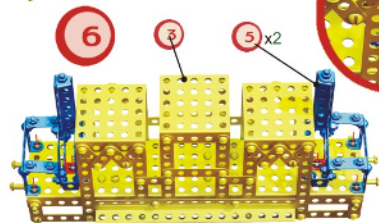

МАНЕВРОВЫЙ ПАРОВОЗ

ВАГОН

КОМПЛЕКТНОСТЬ НАБОРА (860ДЕТ.)

1		планка с 15 отв.	7 шт.	11		пластина 20*20	6 шт.
2		планка с 10 отв.	38 шт.	14		косынка IV	12 шт.
3		планка с 5 отв.	12 шт.	15		планка сегментная	24 шт.
4		планка с 3 отв.	24 шт.	16		шкив	2 шт.
5		планка с 2 отв.	4 шт.	17		диск большой	12 шт.
6		скоба малая	8 шт.	18		диск малый	16 шт.
7		скоба I	6 шт.	19		шпилька L=75M4	6 шт.
8		скоба II	12 шт.	20		отвертка	1 шт.
9		уголок I	25 шт.	21		гаечный ключ	1 шт.
10		уголок III	2 шт.	22		винт М 4*6	235 шт.
12		панель большая	8 шт.	23		винт М 4*8	44 шт.
13		панель	4 шт.	24		винт М 4*16	26 шт.
				25		гайка М 4	319 шт.