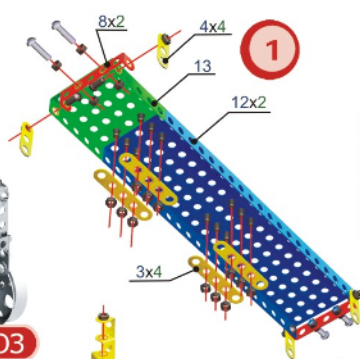

МАНЕВРОВЫЙ ПАРОВОЗ

ВАГОН

КОМПЛЕКТНОСТЬ НАБОРА (860ДЕТ.)

1		планка с 15 отв.	7 шт.	11		пластина 20*20	6 шт.
2		планка с 10 отв.	38 шт.	14		косынка IV	12 шт.
3		планка с 5 отв.	12 шт.	15		планка сегментная	24 шт.
4		планка с 3 отв.	24 шт.	16		шкив	2 шт.
5		планка с 2 отв.	4 шт.	17		диск большой	12 шт.
6		скоба малая	8 шт.	18		диск малый	16 шт.
7		скоба I	6 шт.	19		шпилька L=75M4	6 шт.
8		скоба II	12 шт.	20		отвертка	1 шт.
9		уголок I	25 шт.	21		гаечный ключ	1 шт.
10		уголок III	2 шт.	22		винт М 4*6	235 шт.
12		панель большая	8 шт.	23		винт М 4*8	44 шт.
13		панель	4 шт.	24		винт М 4*16	26 шт.
				25		гайка М 4	319 шт.