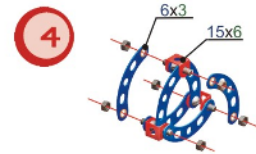

МАНЕВРОВЫЙ ПАРОВОЗ

ВАГОН

КОМПЛЕКТНОСТЬ НАБОРА (860ДЕТ.)

1		планка с 15 отв.	7 шт.	11		пластина 20*20	6 шт.
2		планка с 10 отв.	38 шт.	14		косынка IV	12 шт.
3		планка с 5 отв.	12 шт.	15		планка сегментная	24 шт.
4		планка с 3 отв.	24 шт.	16		шкив	2 шт.
5		планка с 2 отв.	4 шт.	17		диск большой	12 шт.
6		скоба малая	8 шт.	18		диск малый	16 шт.
7		скоба I	6 шт.	19		шпилька L=75M4	6 шт.
8		скоба II	12 шт.	20		отвертка	1 шт.
9		уголок I	25 шт.	21		гаечный ключ	1 шт.
10		уголок III	2 шт.	22		винт М 4*6	235 шт.
12		панель большая	8 шт.	23		винт М 4*8	44 шт.
13		панель	4 шт.	24		винт М 4*16	26 шт.
				25		гайка М 4	319 шт.