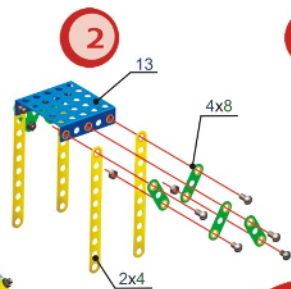

МАНЕВРОВЫЙ ПАРОВОЗ

ВАГОН

КОМПЛЕКТНОСТЬ НАБОРА (860ДЕТ.)

1		планка с 15 отв.	7 шт.	11		пластина 20*20	6 шт.
2		планка с 10 отв.	38 шт.	14		косынка IV	12 шт.
3		планка с 5 отв.	12 шт.	15		планка сегментная	24 шт.
4		планка с 3 отв.	24 шт.	16		шкив	2 шт.
5		планка с 2 отв.	4 шт.	17		диск большой	12 шт.
6		скоба малая	8 шт.	18		диск малый	16 шт.
7		скоба I	6 шт.	19		шпилька L=75M4	6 шт.
8		скоба II	12 шт.	20		отвертка	1 шт.
9		уголок I	25 шт.	21		гаечный ключ	1 шт.
10		уголок III	2 шт.	22		винт М 4*6	235 шт.
12		панель большая	8 шт.	23		винт М 4*8	44 шт.
13		панель	4 шт.	24		винт М 4*16	26 шт.
				25		гайка М 4	319 шт.