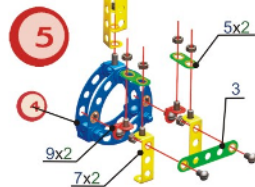

МАНЕВРОВЫЙ ПАРОВОЗ

ВАГОН

КОМПЛЕКТНОСТЬ НАБОРА (860ДЕТ.)

1		планка с 15 отв.	7 шт.	11		пластина 20*20	6 шт.
2		планка с 10 отв.	38 шт.	14		косынка IV	12 шт.
3		планка с 5 отв.	12 шт.	15		планка сегментная	24 шт.
4		планка с 3 отв.	24 шт.	16		шкив	2 шт.
5		планка с 2 отв.	4 шт.	17		диск большой	12 шт.
6		скоба малая	8 шт.	18		диск малый	16 шт.
7		скоба I	6 шт.	19		шпилька L=75M4	6 шт.
8		скоба II	12 шт.	20		отвертка	1 шт.
9		уголок I	25 шт.	21		гаечный ключ	1 шт.
10		уголок III	2 шт.	22		винт М 4*6	235 шт.
12		панель большая	8 шт.	23		винт М 4*8	44 шт.
13		панель	4 шт.	24		винт М 4*16	26 шт.
				25		гайка М 4	319 шт.