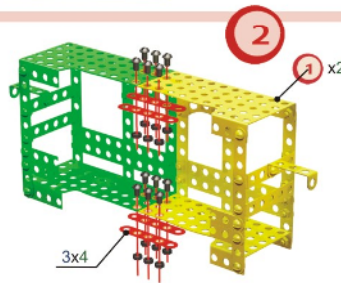

МАНЕВРОВЫЙ ПАРОВОЗ

ВАГОН

КОМПЛЕКТНОСТЬ НАБОРА (860ДЕТ.)

1		планка с 15 отв.	7 шт.	11		пластина 20*20	6 шт.
2		планка с 10 отв.	38 шт.	14		косынка IV	12 шт.
3		планка с 5 отв.	12 шт.	15		планка сегментная	24 шт.
4		планка с 3 отв.	24 шт.	16		шкив	2 шт.
5		планка с 2 отв.	4 шт.	17		диск большой	12 шт.
6		скоба малая	8 шт.	18		диск малый	16 шт.
7		скоба I	6 шт.	19		шпилька L=75M4	6 шт.
8		скоба II	12 шт.	20		отвертка	1 шт.
9		уголок I	25 шт.	21		гаечный ключ	1 шт.
10		уголок III	2 шт.	22		винт М 4*6	235 шт.
12		панель большая	8 шт.	23		винт М 4*8	44 шт.
13		панель	4 шт.	24		винт М 4*16	26 шт.
				25		гайка М 4	319 шт.