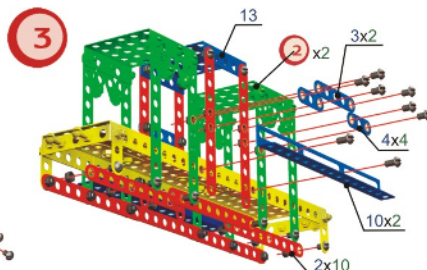

МАНЕВРОВЫЙ ПАРОВОЗ

ВАГОН

КОМПЛЕКТНОСТЬ НАБОРА (860ДЕТ.)

1		планка с 15 отв.	7 шт.	11		пластина 20*20	6 шт.
2		планка с 10 отв.	38 шт.	14		косынка IV	12 шт.
3		планка с 5 отв.	12 шт.	15		планка сегментная	24 шт.
4		планка с 3 отв.	24 шт.	16		шкив	2 шт.
5		планка с 2 отв.	4 шт.	17		диск большой	12 шт.
6		скоба малая	8 шт.	18		диск малый	16 шт.
7		скоба I	6 шт.	19		шпилька L=75M4	6 шт.
8		скоба II	12 шт.	20		отвертка	1 шт.
9		уголок I	25 шт.	21		гаечный ключ	1 шт.
10		уголок III	2 шт.	22		винт М 4*6	235 шт.
12		панель большая	8 шт.	23		винт М 4*8	44 шт.
13		панель	4 шт.	24		винт М 4*16	26 шт.
				25		гайка М 4	319 шт.