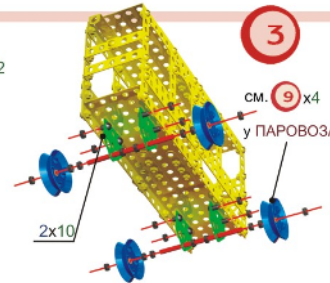

МАНЕВРОВЫЙ ПАРОВОЗ

ВАГОН

КОМПЛЕКТНОСТЬ НАБОРА (860ДЕТ.)

1		планка с 15 отв.	7 шт.	11		пластина 20*20	6 шт.
2		планка с 10 отв.	38 шт.	14		косынка IV	12 шт.
3		планка с 5 отв.	12 шт.	15		планка сегментная	24 шт.
4		планка с 3 отв.	24 шт.	16		шкив	2 шт.
5		планка с 2 отв.	4 шт.	17		диск большой	12 шт.
6		скоба малая	8 шт.	18		диск малый	16 шт.
7		скоба I	6 шт.	19		шпилька L=75M4	6 шт.
8		скоба II	12 шт.	20		отвертка	1 шт.
9		уголок I	25 шт.	21		гаечный ключ	1 шт.
10		уголок III	2 шт.	22		винт М 4*6	235 шт.
12		панель большая	8 шт.	23		винт М 4*8	44 шт.
13		панель	4 шт.	24		винт М 4*16	26 шт.
				25		гайка М 4	319 шт.