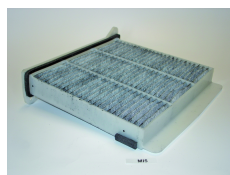

# Filtro Abitacolo Pollen Filter Filtre Habitacle

Mitsubishi Outlander 2003-05>2006-12

## Localizzazione filtro - Filter location - Localisation du filtre

Il filtro antipolline si trova dietro al cassetto portaoggetti nel lato passeggero.

The pollen filter is located on passenger side behind the glove compartment

Le filtre à pollen est implanté derrière la boîte à gants, côté passager.

**Japanparts**  
**FAA-MI5**