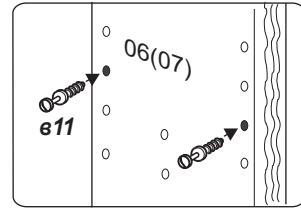

ЕАЭС YN4. 00.01.01 M инструкция по сборке

Инструкция по монтажу
стенки горизонтальной
YN4 (YN6, Yd6)

- определитесь с компоновкой шкафа
- горизонтальный щит обязателен над нишей и над ящиками

ЕАЭС YN4. 00.01.01 M инструкция по сборке

Инструкция по монтажу
стенки горизонтальной
YN4 (YN6, Yd6)

- определитесь с компоновкой шкафа
- горизонтальный щит обязателен над нишей и над ящиками

ЕАЭС YN4. 00.01.01 M инструкция по сборке

Инструкция по монтажу
стенки горизонтальной
YN4 (YN6, Yd6)

- определитесь с компоновкой шкафа
- горизонтальный щит обязателен над нишей и над ящиками

ЕАЭС YN4. 00.01.01 M инструкция по сборке

Инструкция по монтажу
стенки горизонтальной
YN4 (YN6, Yd6)

- определитесь с компоновкой шкафа
- горизонтальный щит обязателен над нишей и над ящиками