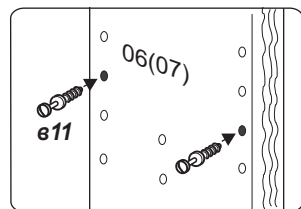

ЕАЭС YN4. 00.01.01 M инструкция по сборке

Инструкция по монтажу
стенки горизонтальной
YN4 (YN6, Yd6)

- определитесь с компоновкой шкафа
- горизонтальный щит обязателен над нишей и над ящиками

ЕАЭС YN4. 00.01.01 M инструкция по сборке

Инструкция по монтажу
стенки горизонтальной
YN4 (YN6, Yd6)

- определитесь с компоновкой шкафа
- горизонтальный щит обязателен над нишей и над ящиками

ЕАЭС YN4. 00.01.01 M инструкция по сборке

Инструкция по монтажу
стенки горизонтальной
YN4 (YN6, Yd6)

- определитесь с компоновкой шкафа
- горизонтальный щит обязателен над нишей и над ящиками

ЕАЭС YN4. 00.01.01 M инструкция по сборке

Инструкция по монтажу
стенки горизонтальной
YN4 (YN6, Yd6)

- определитесь с компоновкой шкафа
- горизонтальный щит обязателен над нишей и над ящиками