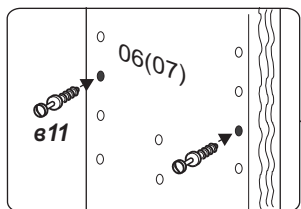

ЕАЭС YN4. 00.01.01 M инструкция по сборке

Инструкция по монтажу
стенки горизонтальной
YN4 (YN6, Yd6)

- определитесь с компоновкой шкафа
- горизонтальный щит обязателен над нишей и над ящиками

ЕАЭС YN4. 00.01.01 M инструкция по сборке

Инструкция по монтажу
стенки горизонтальной
YN4 (YN6, Yd6)

- определитесь с компоновкой шкафа
- горизонтальный щит обязателен над нишей и над ящиками

ЕАЭС YN4. 00.01.01 M инструкция по сборке

Инструкция по монтажу
стенки горизонтальной
YN4 (YN6, Yd6)