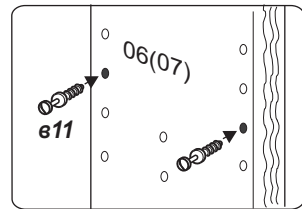

ЕАЭС YN4. 00.01.01 M инструкция по сборке

Инструкция по монтажу
стенки горизонтальной
YN4 (YN6, Yd6)

- определитесь с компоновкой шкафа
- горизонтальный щит обязателен над нишей и над ящиками

ЕАЭС YN4. 00.01.01 M инструкция по сборке

Инструкция по монтажу
стенки горизонтальной
YN4 (YN6, Yd6)

- определитесь с компоновкой шкафа
- горизонтальный щит обязателен над нишей и над ящиками

ЕАЭС YN4. 00.01.01 M инструкция по сборке

Инструкция по монтажу
стенки горизонтальной
YN4 (YN6, Yd6)

- определитесь с компоновкой шкафа
- горизонтальный щит обязателен над нишей и над ящиками

ЕАЭС YN4. 00.01.01 M инструкция по сборке

Инструкция по монтажу
стенки горизонтальной
YN4 (YN6, Yd6)

- определитесь с компоновкой шкафа
- горизонтальный щит обязателен над нишей и над ящиками