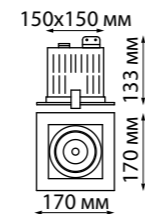

IP 20 **Светильник встраиваемый карданный светодиодный**
Алюминий
2*24 Вт 100-265 В 4320 Лм 4000 К
Цвет LED белый
Врезное отверстие 265*150 мм
Высота встраиваемой части 130 мм
Угол поворота 0-25°
Угол рассеивания 24°

IP 20 **Светильник встраиваемый карданный светодиодный**
Алюминий
3*24 Вт 100-265 В 6480 Лм 4000 К
Цвет LED белый
Врезное отверстие 400*150 мм
Высота встраиваемой части 130 мм
Угол поворота 0-25°
Угол рассеивания 24°

IP 20 **Светильник встраиваемый карданный светодиодный**
Алюминий
24 Вт 100-265 В 2160 Лм 4000 К
Цвет LED белый
Врезное отверстие 150*150 мм
Высота встраиваемой части 130 мм
Угол поворота 0-25°
Угол рассеивания 24°

358441

358442

358440