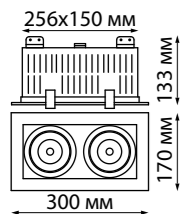

IP 20 **Светильник встраиваемый карданный светодиодный**
Алюминий
2*24 Вт 100-265 В 4320 Лм 4000 К
Цвет LED белый
Врезное отверстие 265*150 мм
Высота встраиваемой части 130 мм
Угол поворота 0-25°
Угол рассеивания 24°

IP 20 **Светильник встраиваемый карданный светодиодный**
Алюминий
3*24 Вт 100-265 В 6480 Лм 4000 К
Цвет LED белый
Врезное отверстие 400*150 мм
Высота встраиваемой части 130 мм
Угол поворота 0-25°
Угол рассеивания 24°

IP 20 **Светильник встраиваемый карданный светодиодный**
Алюминий
24 Вт 100-265 В 2160 Лм 4000 К
Цвет LED белый
Врезное отверстие 150*150 мм
Высота встраиваемой части 130 мм
Угол поворота 0-25°
Угол рассеивания 24°

358441

358442

358440