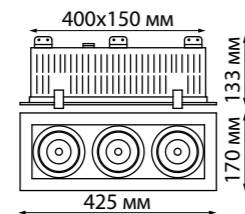

IP 20 **Светильник встраиваемый карданный светодиодный**
Алюминий
2*24 Вт 100-265 В 4320 Лм 4000 К
Цвет LED белый
Врезное отверстие 265*150 мм
Высота встраиваемой части 130 мм
Угол поворота 0-25°
Угол рассеивания 24°

IP 20 **Светильник встраиваемый карданный светодиодный**
Алюминий
3*24 Вт 100-265 В 6480 Лм 4000 К
Цвет LED белый
Врезное отверстие 400*150 мм
Высота встраиваемой части 130 мм
Угол поворота 0-25°
Угол рассеивания 24°

IP 20 **Светильник встраиваемый карданный светодиодный**
Алюминий
24 Вт 100-265 В 2160 Лм 4000 К
Цвет LED белый
Врезное отверстие 150*150 мм
Высота встраиваемой части 130 мм
Угол поворота 0-25°
Угол рассеивания 24°

358441

358442

358440