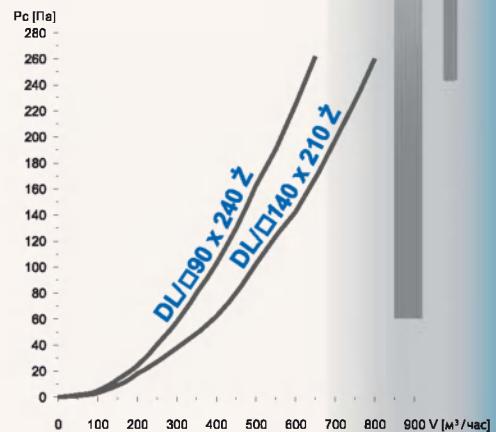

Тип	EAN	Арт. номер	Цвет	Штук в упаковке
DL/□90 x 240 Ž	590 2289 00427	007 - 0435	белый	20 шт.
DL/□140 x 210 Ž	590 2289 00428	007 - 0436	белый	20 шт.