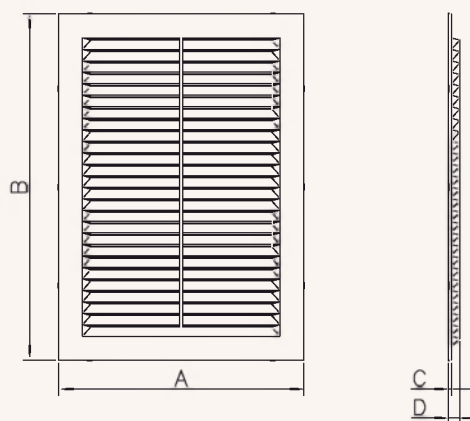

ЧЕРТЕЖ

	A	B	C	D
D/170x240 W	170	239	2	8

Тип

EAN

Арт. номер

Цвет

Штук в упаковке

D/170x240 W

590 2289 00899

007 - 0171

белый

20 шт.