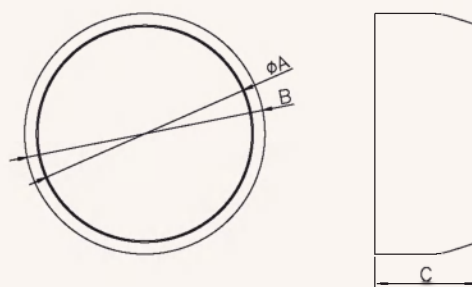

ЧЕРТЕЖ

	ØA	B	C
WWO/Ł Ø150	148	164	70

Тип	EAN	Арт. номер	Цвет	Штук в упаковке
WWO/Ł Ø150	590 2289 00957	007 - 0345	синий	1 шт.
WWO/Ł Ø150	590 2289 00985	007 - 0556	красный	1 шт.
WWO/Ł Ø150	590 2289 00984	007 - 0555	коричневый	1 шт.