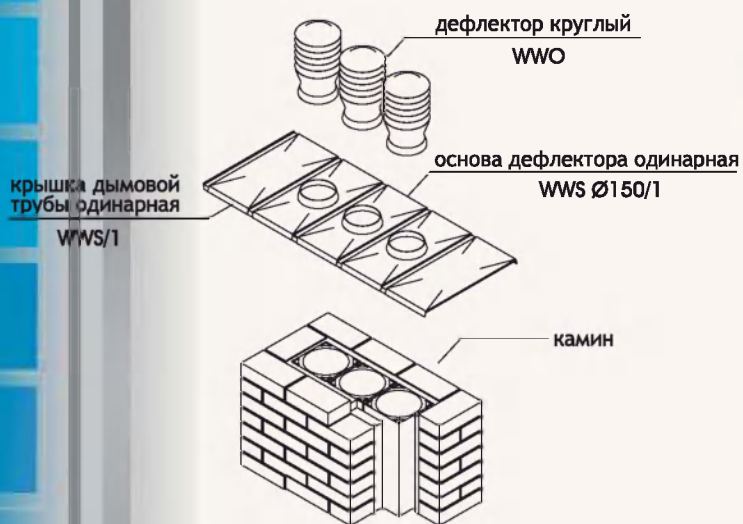

WWO

WWO Ø150

Доступные типоразмеры:
Ø150

Доступные цвета:

- синий
- красный
- коричневый

Материал: полиэфирная смола с добавкой стекловолокна

Производится из прочного и легкого материала полиэфирной смолы с добавкой стекловолокна. Защищает от попадания атмосферных осадков.

ЧЕРТЕЖ

	ØA	B	C	D
WWO Ø150	162	33	298	191

Тип	EAN	Арт. номер	Цвет	Штук в упаковке
WWO Ø150	590 2289 00946	007 - 0142	синий	1 шт.
WWO Ø150	590 2289 00983	007 - 0554	красный	1 шт.
WWO Ø150	590 2289 00982	007 - 0553	коричневый	1 шт.