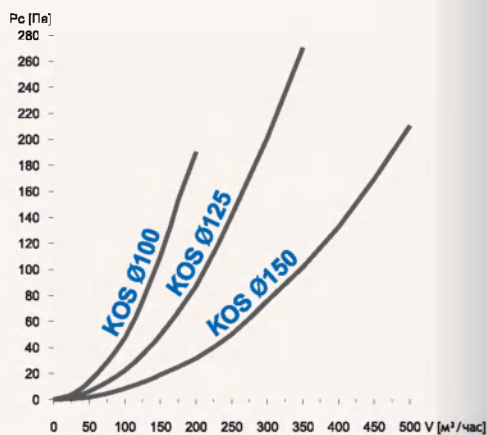

ЧЕРТЕЖ

	ØA	B	C	D
KOS Ø100	99	58	68	144
KOS Ø125	124	62	71	165
KOS Ø150	149	65	74	188

Применяется для потолочного монтажа с круглыми вентиляционными каналами

Профиль решетки позволяет направить поток во всех направлениях, что обеспечивает наиболее эффективное распределение воздуха внутри помещения.