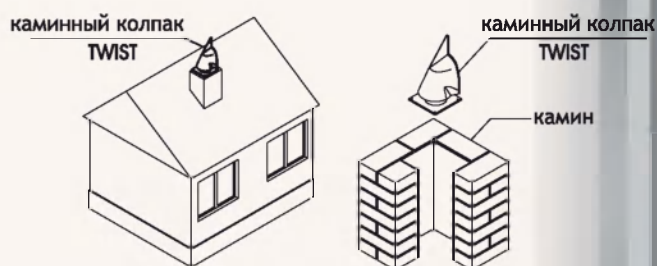

Тип	EAN	Арт. номер	Цвет	Штук в упаковке
TWIST Ø160	590 2289 00980	007 - 0419	серебряный	1 шт.
TWIST Ø160 /CH-N	590 2289 00998	007 - 0471	серебряный	1 шт.
TWIST Ø200	590 2289 00981	007 - 0420	серебряный	1 шт.
TWIST Ø200 /CH-N	590 2289 00999	007 - 0472	серебряный	1 шт.