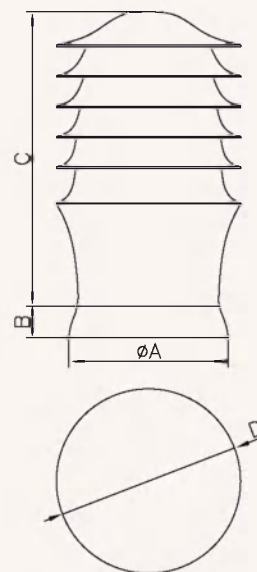

ЧЕРТЕЖ

	ØA	B	C	D
WWO Ø150	162	33	298	191

Тип	EAN	Арт. номер	Цвет	Штук в упаковке
WWO Ø150	590 2289 00946	007 - 0142	синий	1 шт.
WWO Ø150	590 2289 00983	007 - 0554	красный	1 шт.
WWO Ø150	590 2289 00982	007 - 0553	коричневый	1 шт.