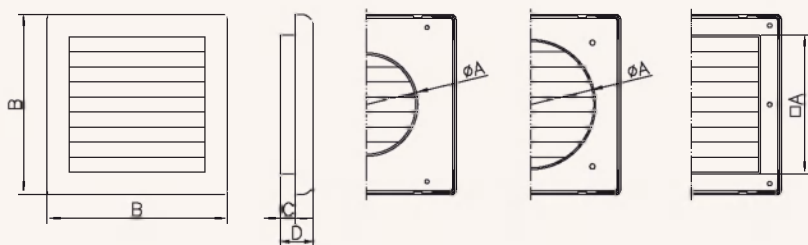

ЧЕРТЕЖ

	Ø/□A	B	C	D
КМЖ Ø100	99	174	23	41
КМЖ Ø125	124	174	23	41
КМЖ □135	134	174	15	33