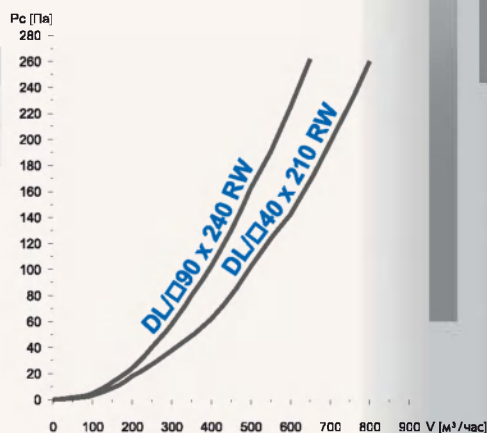

Тип	EAN	Арт. номер	Цвет	Штук в упаковке
DL/□90 x 240 RW	590 2289 00430	007 - 0160	белый	20 шт.
DL/□140 x 210 RW	590 2289 00431	007 - 0161	белый	20 шт.