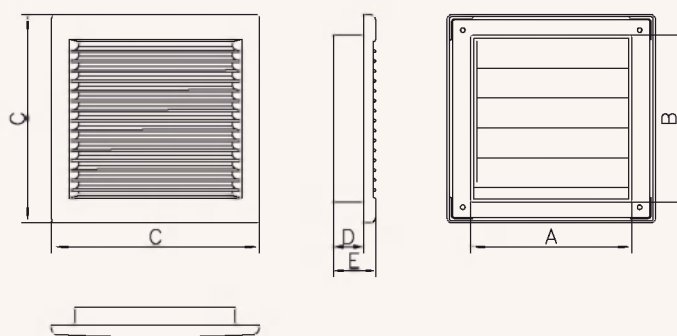

DL Ż

DL/□135 Ż
DL/□165 Ż

Доступные типоразмеры:

□135, □165

Доступные цвета:

- белый

Материал: ABS

Применяется для соединения с квадратными вентиляционными каналами.

Положение жалюзи легко изменяется при помощи шнуркового переключателя. Устанавливается на выход вентиляционного канала, предотвращает обратное протекание воздуха, неприятных запахов и атмосферных осадков. Решетка состоит из двух частей: внутренней рамки и лицевой панели, которые легко отделяются друг от друга без помощи специальных инструментов. Это позволяет скрыть монтажные шурупы и облегчить установку решетки.

ЧЕРТЕЖ

	A	B	C	D	E
DL/□135 Ż	135	140	173	24	35
DL/□165 Ż	165	165	203	24	35

Тип

EAN

Арт. номер

Цвет

Штук в упаковке

DL/□135 Ż

590 2289 00426

007 - 0434

белый

20 шт.

DL/□165 Ż

590 2289 00429

007 - 0437

белый

20 шт.