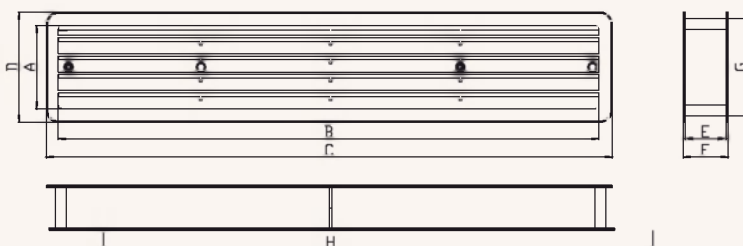

A	B	C	D	E	F	G	H
KD 70 x 450	68	441,5	464	90	33	37	79	449

Тип	EAN	Арт. номер	Цвет	Штук в упаковке
KD 90 x 445	590 6713 40593	007 - 1490	белый	10 шт.
KD 70 x 450	590 6713 40594	007 - 1491	белый	10 шт.