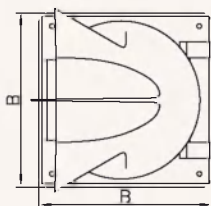

ЧЕРТЕЖ

	ØA	B	C	D
TWIST Ø160	146	245	63	406
TWIST Ø200	196	255	65	406