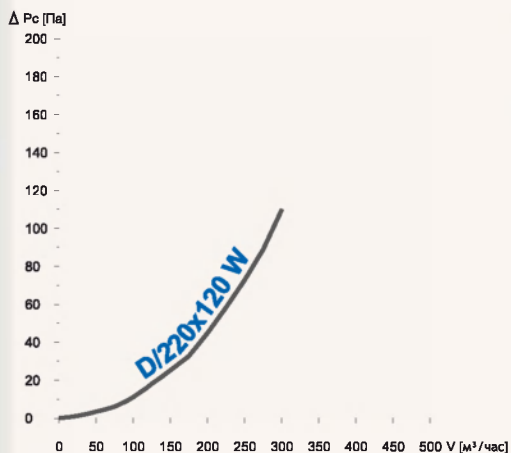

A	B	C	D
D/200x120 W	217	115	2	8