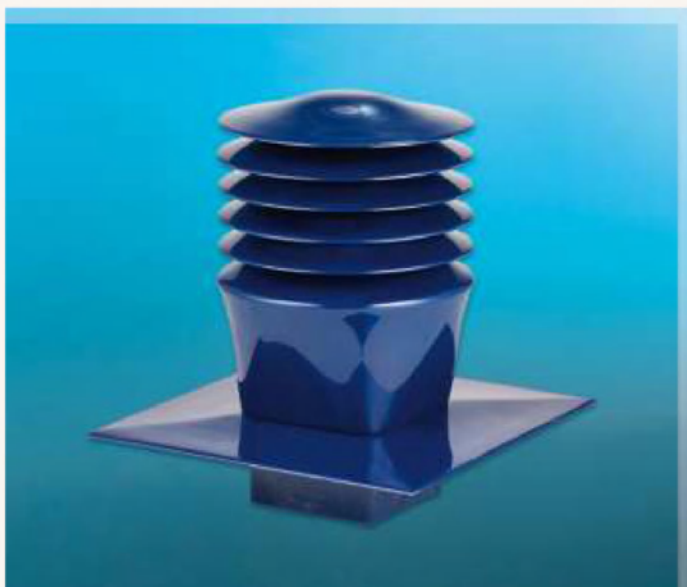

Дефлектор квадратный

WWK

WWK □140

Доступные типоразмеры:

□140

Доступные цвета:

- синий
- красный
- коричневый

Материал: полиэстровая смола с добавкой стекловолокна

Производится из прочного и легкого материала полиэстровой смолы с добавкой стекловолокна. Защищает от попадания атмосферных осадков.