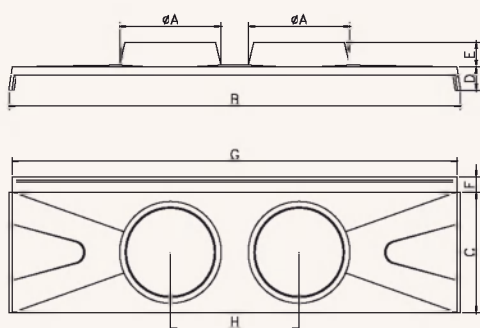

ЧЕРТЕЖ

	ØA	B	C	D	E	F	G
WWS Ø150/1	160	549	191	37	39	24	540

	ØA	B	C	D	E	F	G	H
WWS Ø150/2	160	717	191	37	39	24	707	205

Доступные типоразмеры:
Ø150

Доступные цвета:

- синий
- красный
- коричневый

Материал: полиэстровая смола
с добавкой стекловолокна