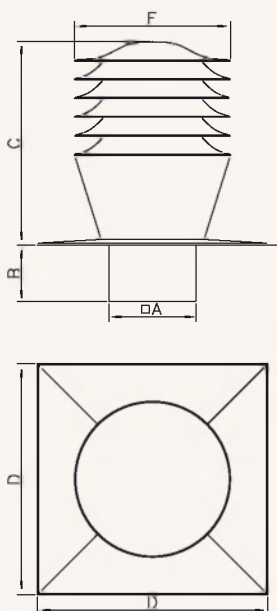

ЧЕРТЕЖ

	□A	B	C	D	E
WWK□140	140	90	317	371	251