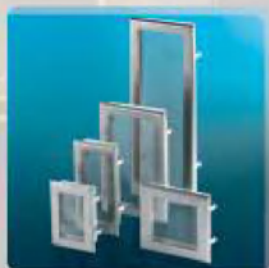

ДЕФЛЕКТОРЫ

устанавливаются на выходе вентиляционного канала (преимущественно на крыше здания), служат для увеличения производительности вентиляционной системы или дымохода за счет увеличения тяги, а также препятствуют возникновению обратной тяги и попадания атмосферных осадков и пыли.

АНЕМОСТАТЫ

применяются для эффективного распределения воздуха внутри помещения. Предлагаем приточные и вытяжные анемостаты из пластика, либо металла.

ДВЕРНЫЕ РЕШЕТКИ

устанавливаются в дверях, преимущественно в помещениях санитарного назначения. Улучшают естественный воздухообмен при отсутствии системы принудительной вентиляции.