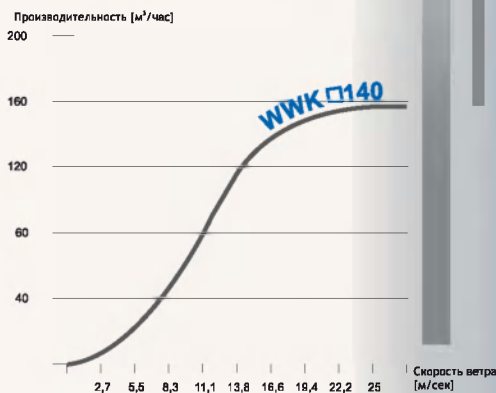

Тип	EAN	Арт. номер	Цвет	Штук в упаковке
WWK□140	590 2289 00945	007 - 0143	синий	1 шт.
WWK□140	590 2289 00987	007 - 0552	красный	1 шт.
WWK□140	590 2289 00986	007 - 0551	коричневый	1 шт.