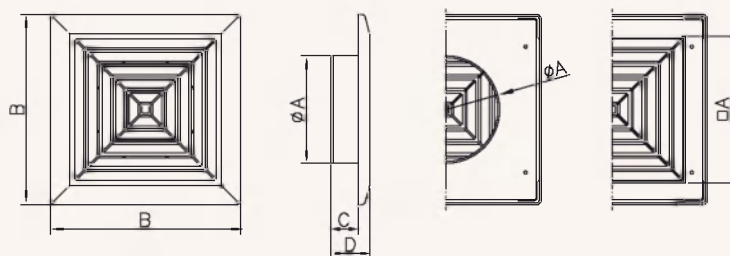

ЧЕРТЕЖ

	Ø/□A	B	C	D
KKS Ø100	100	174	23	35
KKS Ø125	125	174	23	35
KKS Ø150	148	203	25	37
KKS □135	134	174	15	27
KKS □165	164	203	18	30

Тип	EAN	Арт. номер	Цвет	Штук в упаковке
KKS Ø100	590 2289 00881	007 - 0429	белый	20 шт.
KKS Ø125	590 2289 00882	007 - 0430	белый	20 шт.
KKS Ø150	590 2289 00883	007 - 0432	белый	20 шт.
KKS □135	590 2289 00884	007 - 0431	белый	20 шт.
KKS □165	590 2289 00885	007 - 0433	белый	20 шт.