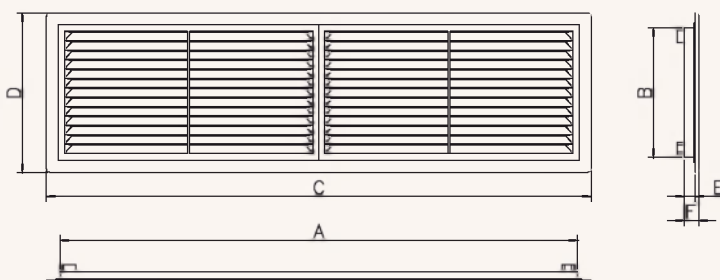

ЧЕРТЕЖ

	A	B	C	D	E	F
D/430x110 RW	428	108	453	133	9	12