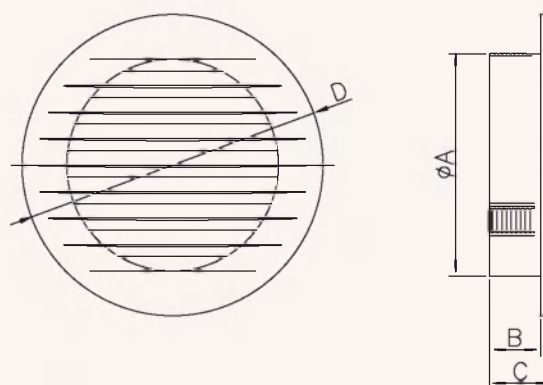

ЧЕРТЕЖ

	ØA	B	C	D
KRO Ø100	100	23	27	133
KRO Ø125	124	27	31	160
KRO Ø150	149	34	38	184

Тип	EAN	Арт. номер	Цвет	Штук в упаковке
KRO Ø100	590 2289 00405	007 - 0184	белый	20 шт.
KRO Ø100 /B	590 2289 00371	007 - 0312	коричневый	20 шт.
KRO Ø100 /SP	590 2289 00419	007 - 0187	серебрянный блеск	20 шт.
KRO Ø100 /SM	590 2289 00379	007 - 0573	серебрянный матовый	20 шт.
KRO Ø100 /ZP	590 2289 00415	007 - 0190	золотой блеск	20 шт.
KRO Ø100 /ZM	590 2289 00382	007 - 0576	золтой матовый	20 шт.
KRO Ø100 /CZ	590 2289 00437	007 - 0653	черный	20 шт.
KRO Ø125	590 2289 00406	007 - 0185	белый	20 шт.
KRO Ø125 /B	590 2289 00368	007 - 0320	коричневый	20 шт.
KRO Ø125 /SP	590 2289 00420	007 - 0188	серебрянный блеск	20 шт.
KRO Ø125 /SM	590 2289 00380	007 - 0574	серебрянный матовый	20 шт.
KRO Ø125 /ZP	590 2289 00416	007 - 0191	золотой блеск	20 шт.
KRO Ø125 /ZM	590 2289 00383	007 - 0577	золтой матовый	20 шт.
KRO Ø125 /CZ	590 2289 00438	007 - 0298	черный	20 шт.
KRO Ø150	590 2289 00407	007 - 0186	белый	20 шт.
KRO Ø150 /B	590 2289 00372	007 - 0310	коричневый	20 шт.
KRO Ø150 /SP	590 2289 00421	007 - 0189	серебрянный блеск	20 шт.
KRO Ø150 /SM	590 2289 00381	007 - 0575	серебрянный матовый	20 шт.
KRO Ø150 /ZP	590 2289 00418	007 - 0192	золотой блеск	20 шт.
KRO Ø150 /ZM	590 2289 00384	007 - 0578	золтой матовый	20 шт.
KRO Ø150 /CZ	590 2289 00439	007 - 0655	черный	20 шт.