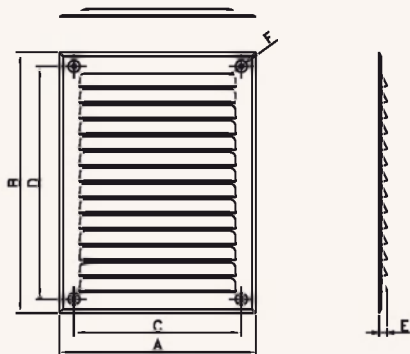

ЧЕРТЕЖ

	A	B	C	D	E	F
D/АКР □150x200	150	200	128	178	6	3,5
D/АКР □175x250	175	250	148	221	6	4