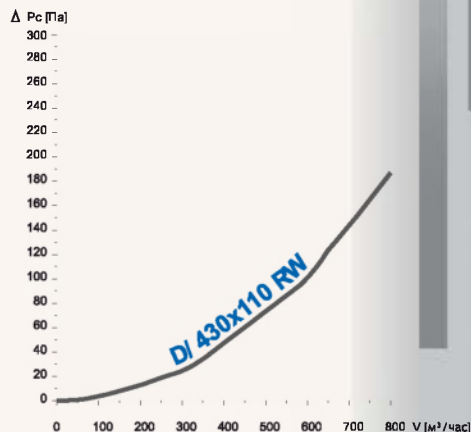

Тип	EAN	Арт. номер	Цвет	Штук в упаковке
D/430x110 RW	590 2289 00897	007 - 0174	белый	20 шт.