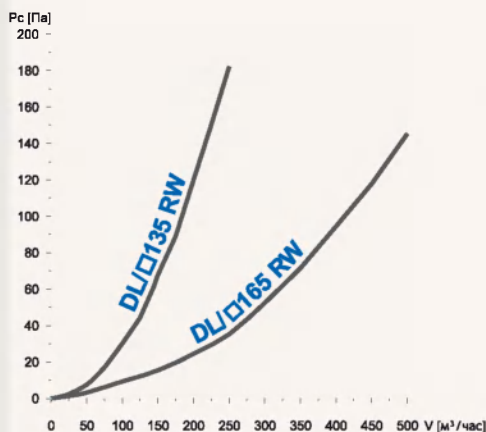

ЧЕРТЕЖ

	A	B	C	D
DL/□135 RW	134	175	15	25
DL/□165 RW	164	204	17	28

Тип	EAN	Арт. номер	Цвет	Штук в упаковке
DL/□135 RW	590 2289 00434	007 - 0165	белый	20 шт.
DL/□165 RW	590 2289 00433	007 - 0162	белый	20 шт.