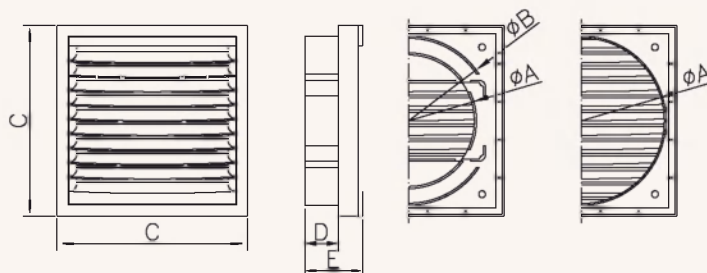

KR

KR Ø100/125

KR Ø150

Доступные типоразмеры:

Ø100/125, Ø150

Доступные цвета:

- белый
- коричневый
- золотой блеск
- золотой матовый
- серебряный блеск
- серебряный матовый

Материал: ABS

Применяется для соединения с круглыми вентиляционными каналами.

Решетка имеет съемную рамку, расположенную спереди, которая облегчает установку и чистку решетки. Благодаря специальному фланцу сзади решетки, размер соединения с каналом может быть изменен в зависимости от потребности.

ЧЕРТЕЖ

	ØA	ØB	C	D	E
KR Ø100/125	100	124	140	25	43
KR Ø150	149	—	176	33	52