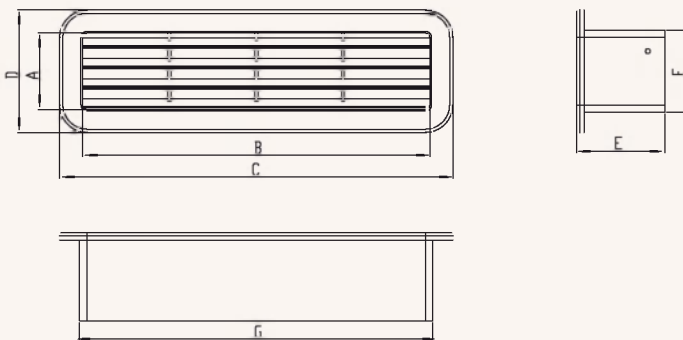

ЧЕРТЕЖ

Доступные типоразмеры:

110 x 55, 220 x 55

Доступные цвета:

- белый

Материал: ABS

Используется для соединения с выходом плоского вентиляционного канала снаружи здания. Дополнительно оснащена обратным клапаном.

	A	B	C	D	E	F	G
KZP 220 x 55	47	212	240	75	54	50	215