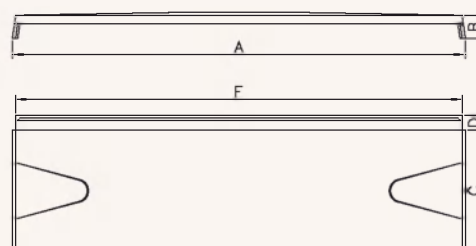

A	B	C	D	E
WWS/2	717	37	170	24	707

Тип	EAN	Арт. номер	Цвет	Штук в упаковке
WWS/1	590 2289 00948	007 - 0146	синий	1 шт.
WWS/1	590 2289 00993	007 - 0562	красный	1 шт.
WWS/1	590 2289 00992	007 - 0561	коричневый	1 шт.
WWS/2	590 2289 00950	007 - 0147	синий	1 шт.
WWS/2	590 2289 00995	007 - 0564	красный	1 шт.
WWS/2	590 2289 00994	007 - 0563	коричневый	1 шт.