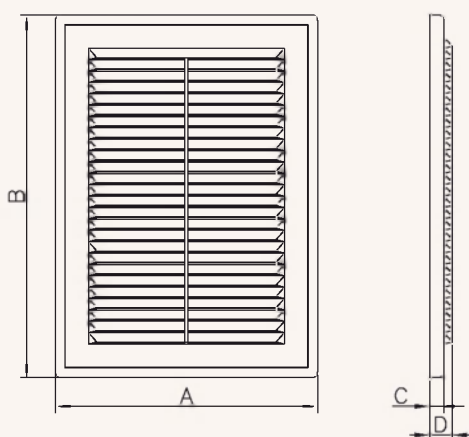

белый

20 шт.

Решетка вентиляционная с рамкой (стандарт)

D RW**D/180x250 RW**

ЧЕРТЕЖ

	A	B	C	D
D/180x250 RW	183	253	10	15

Доступные типоразмеры:

□180 x 250