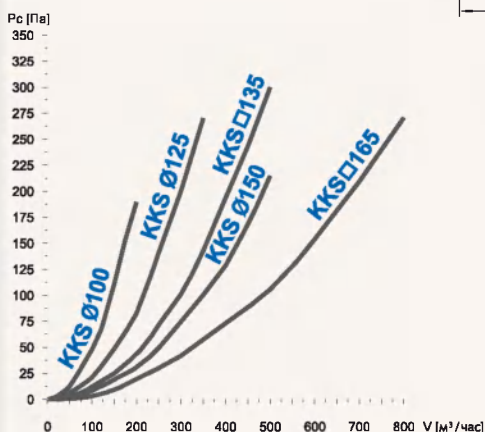

ЧЕРТЕЖ

	Ø/□A	B	C	D
KKS Ø100	100	174	23	35
KKS Ø125	125	174	23	35
KKS Ø150	148	203	25	37
KKS □135	134	174	15	27
KKS □165	164	203	18	30

Тип	EAN	Арт. номер	Цвет	Штук в упаковке
KKS Ø100	590 2289 00881	007 - 0429	белый	20 шт.
KKS Ø125	590 2289 00882	007 - 0430	белый	20 шт.
KKS Ø150	590 2289 00883	007 - 0432	белый	20 шт.
KKS □135	590 2289 00884	007 - 0431	белый	20 шт.
KKS □165	590 2289 00885	007 - 0433	белый	20 шт.