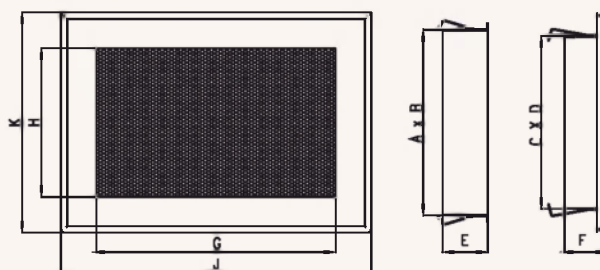

ЧЕРТЕЖ

	A	B	C	D	E	F	G	H	J	K
КК 110 x 170	84	144	135	75	35	34	115	55	170	110
КК 110 x 240	84	214	205	75	35	34	185	55	240	110
КК 170 x 170	144	144	135	135	35	34	115	115	170	170
КК 170 x 300	144	274	265	135	35	34	245	115	300	170
КК 170 x 490	144	464	455	135	35	34	435	115	490	170