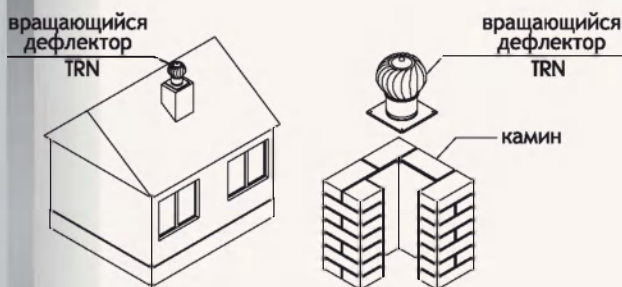

TRN

TRN Ø150
TRN Ø200

Доступные типоразмеры:

Ø150, Ø200

Доступные цвета:

- серебряный
- коричневый

Материал: оцинкованная сталь

Предназначен для усиления тяги в вентиляционных шахтах с помощью ветрового напора и защиты от попадания атмосферных осадков.

ЧЕРТЕЖ

	ØA	B	C	D	E
TRN Ø150	146	248	110	205	254
TRN Ø200	196	330	115	245	314

Тип	EAN	Арт. номер	Цвет	Штук в упаковке
TRN Ø150	590 2289 00951	007 - 0148	серебряный	6 шт.
TRN Ø150 /B	590 2289 00952	007 - 0149	коричневый	6 шт.
TRN Ø200	590 2289 00958	007 - 0417	серебряный	4 шт.
TRN Ø200 /B	590 2289 00959	007 - 0418	коричневый	4 шт.