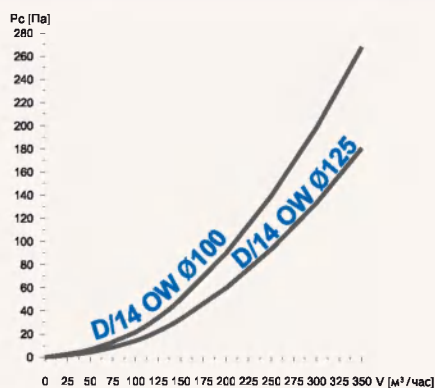

Тип	EAN	Арт. номер	Цвет	Штук в упаковке
D/14 OW Ø100	590 2289 00944	007 - 0159	белый	20 шт.
D/14 OW Ø125	590 2289 00535	007 - 0663	белый	20 шт.