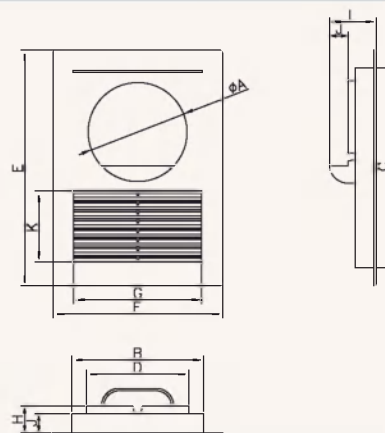

ЧЕРТЕЖ

	ØA	B	C	D	E	F	G	H	J	K	L
D/14 OW Ø100	105	140	212	108	250	180	136	28	20	75	50
D/14 OW Ø125	130	140	211	133	250	180	136	28	20	65	49