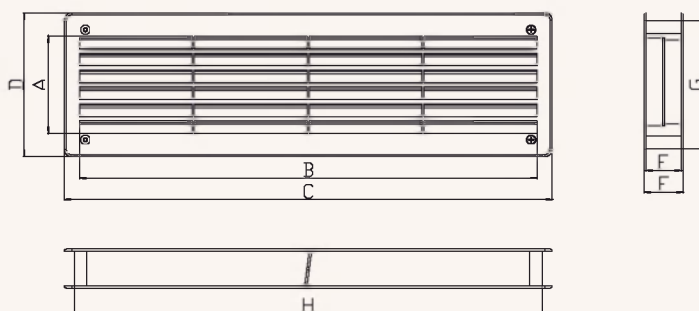

ЧЕРТЕЖ

	A	B	C	D	E	F	G	H
KD 90 x 445	92	433	462	136	33	37	121	443