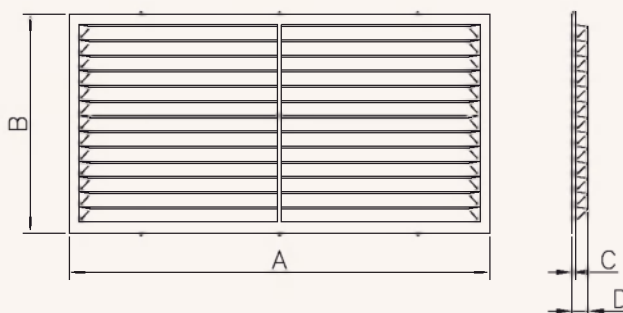

D W

D/220x120 W

Доступные типоразмеры:

□220 x 120

Доступные цвета:

- белый

Материал: ABS

Применяется для оформления вентиляционного выхода прямоугольной формы и распределения воздуха внутри помещения. Монтируется с помощью строительного герметика, силикона или пены.

ЧЕРТЕЖ

	A	B	C	D
D/200x120 W	217	115	2	8

Тип

EAN

Арт. номер

Цвет

Штук в упаковке

D/220x120 W

590 2289 00896

007 - 0173

белый

20 шт.