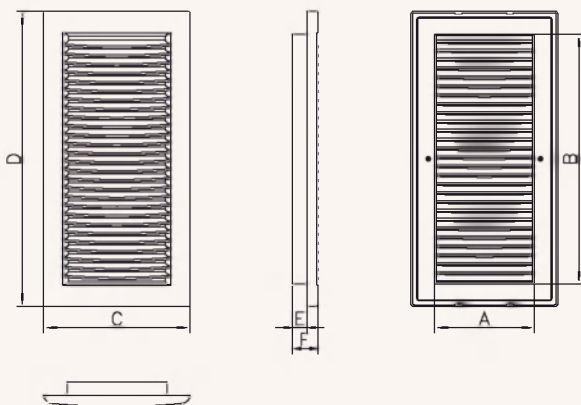

ЧЕРТЕЖ

	A	B	C	D	E	F
DL/□90 x 240 RW	96	238	140	281	14	25
DL/□140 x 210 RW	134	208	174	248	14	24