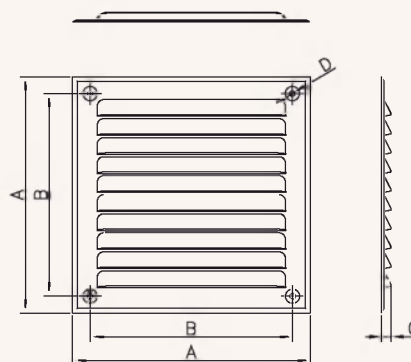

D/AKK

D/AKK □150
D/AKK □175
D/AKK □200

ЧЕРТЕЖ

Доступные типоразмеры:

□150, □175, □200

Доступные цвета:

- алюминий
- белый
- коричневый
- старинное серебро
- старинное золото
- матовый алюминий

Материал: алюминий,
матовый алюминий

Монтируется с каналами
квадратной формы.

	A	B	C	D
D/AKK □150	151	129	6	3,5
D/AKK □175	175	153	6	5,5
D/AKK □200	200	179	6	5,5