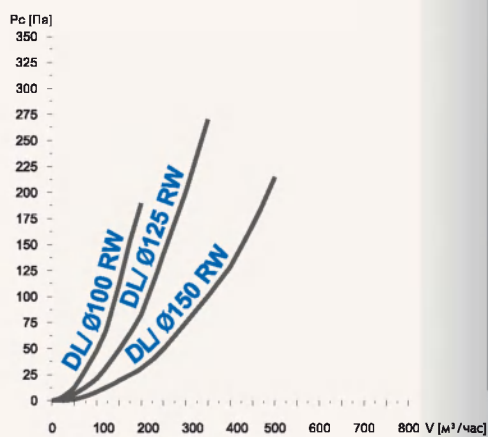

Тип

EAN

Арт. номер

Цвет

Штук в упаковке

DL/ Ø100 RW

590 2289 00435

007 - 0163

белый

20 шт.

DL/ Ø125 RW

590 2289 00436

007 - 0166

белый

20 шт.

DL/ Ø150 RW

590 2289 00432

007 - 0164

белый

20 шт.