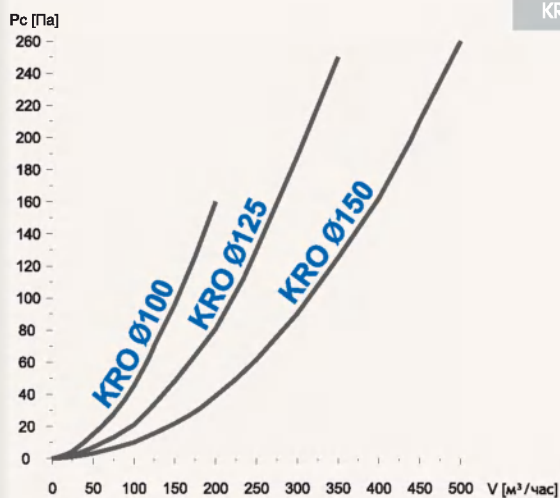

ØA	B	C	D
KRO Ø100	100	23	27	133
KRO Ø125	124	27	31	160
KRO Ø150	149	34	38	184