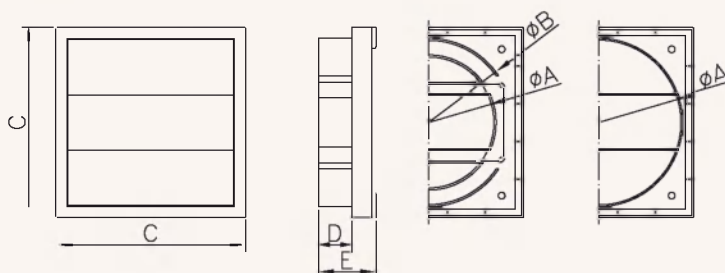

ЧЕРТЕЖ

	ØA	ØB	C	D	E
KRŽ Ø100/125	100	124	140	25	43
KRŽ Ø150	149	-	176	33	52

Тип	EAN	Арт. номер	Цвет	Штук в упаковке
KRŽ Ø100/125	590 2289 00403	007 - 0181	белый	20 шт.
KRŽ Ø100/125 /B	590 2289 00444	007 - 0650	коричневый	20 шт.
KRŽ Ø150	590 2289 00404	007 - 0183	белый	20 шт.
KRŽ Ø150 /B	590 2289 00445	007 - 0325	коричневый	20 шт.