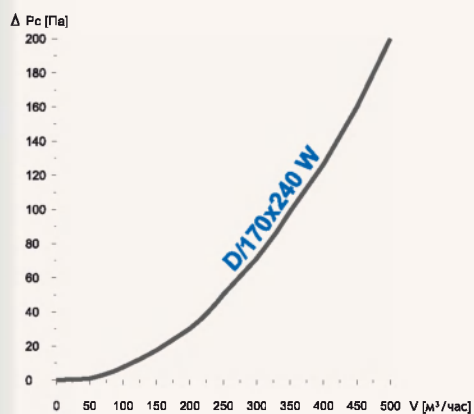

D W

D/170x240 W

Доступные типоразмеры:

□170 x 240

Доступные цвета:

- белый

Материал: ABS

Применяется для оформления вентиляционного выхода квадратной формы и распределения воздуха внутри помещения. Монтируется с помощью строительного герметика, силикона или пены.

ЧЕРТЕЖ

	A	B	C	D
D/170x240 W	170	239	2	8

Тип

EAN

Арт. номер

Цвет

Штук в упаковке

D/170x240 W

590 2289 00899

007 - 0171

белый

20 шт.