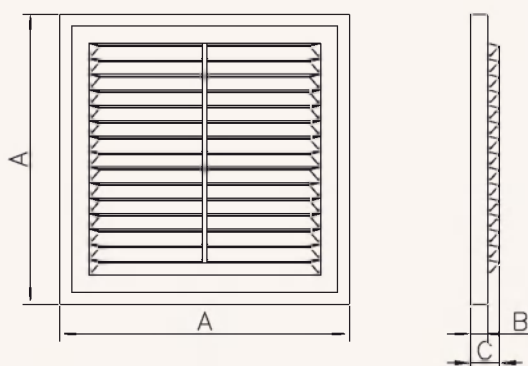

ЧЕРТЕЖ

	A	B	C
D/150 RW	149	9	15
D/210 RW	208	10	16
D/250 RW	249	10	17