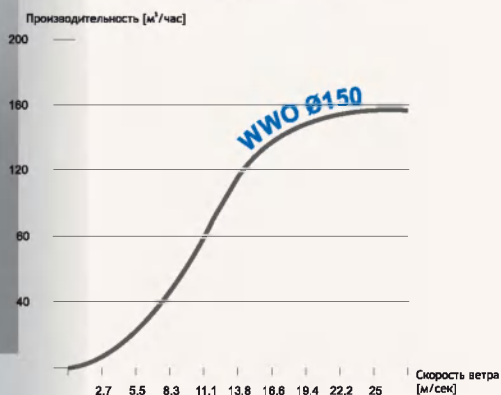

WWO

WWO Ø150

Доступные типоразмеры:
Ø150

Доступные цвета:

- синий
- красный
- коричневый

Материал: полиэфирная смола с добавкой стекловолокна

Производится из прочного и легкого материала полиэфирной смолы с добавкой стекловолокна. Защищает от попадания атмосферных осадков.

ЧЕРТЕЖ

	ØA	B	C	D
WWO Ø150	162	33	298	191

Тип	EAN	Арт. номер	Цвет	Штук в упаковке
WWO Ø150	590 2289 00946	007 - 0142	синий	1 шт.
WWO Ø150	590 2289 00983	007 - 0554	красный	1 шт.
WWO Ø150	590 2289 00982	007 - 0553	коричневый	1 шт.