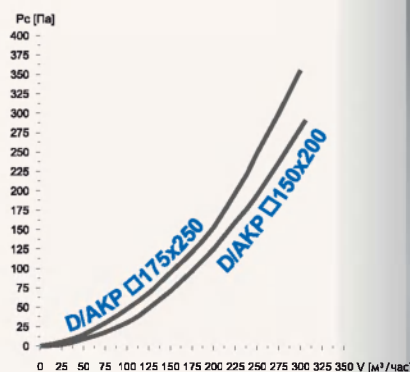

Тип	EAN	Арт. номер	Цвет	Штук в упаковке
D/ АКР □150x200 /Al.	590 7466 67264	007 - 1236	алюминий	20 шт.
D/ АКР □150x200	590 2289 00934	007 - 0196	белый	20 шт.
D/ АКР □150x200 /B	590 2289 00442	007 - 0649	коричневый	20 шт.
D/ АКР □150x200 /A-S	590 2289 00393	007 - 0541	античное серебро	20 шт.
D/ АКР □150x200 /A-Z	590 2289 00394	007 - 0539	античное золото	20 шт.
D/ АКР □150x200 /As	590 6713 40567	007 - 1495	матовый алюминий	20 шт.
D/ АКР □175x250 /Al.	590 7466 67265	007 - 1237	алюминий	20 шт.
D/ АКР □175x250	590 2289 00879	007 - 0440	белый	20 шт.
D/ АКР □175x250 /B	590 2289 00440	007 - 0651	коричневый	20 шт.
D/ АКР □175x250 /A-S	590 2289 00395	007 - 0542	античное серебро	20 шт.
D/ АКР □175x250 /A-Z	590 2289 00396	007 - 0540	античное золото	20 шт.
D/ АКР □175x250 /As	590 6713 40568	007 - 1496	матовый алюминий	20 шт.