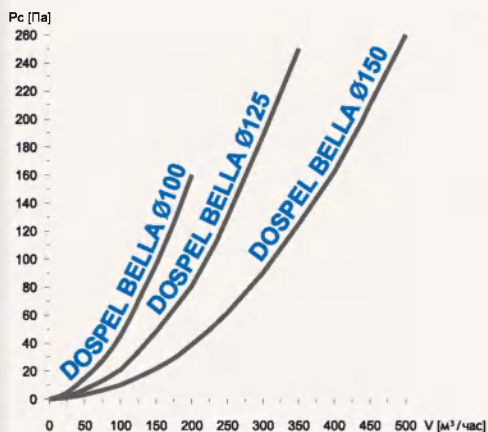

DOSPEL BELLA

DOSPEL BELLA Ø100
DOSPEL BELLA Ø125
DOSPEL BELLA Ø150

Доступные типоразмеры:

Ø100, Ø125, Ø150

Доступные цвета:

- белый
- коричневый

Материал: ABS

Новый дизайн классической приточно-вытяжной решетки KRO.

Применяется для оформления круглого вентиляционного выхода снаружи здания или для распределения воздуха внутри помещения.

ЧЕРТЕЖ

	ØA	B	C	D
DOSPEL BELLA Ø100	100	23	26	134
DOSPEL BELLA Ø125	124	27	30	160
DOSPEL BELLA Ø150	149	34	37	184

Тип	EAN	Арт. номер	Цвет	Штук в упаковке
DOSPEL BELLA Ø100	590 7466 67061	007 - 1023	белый	20 шт.
DOSPEL BELLA Ø100 /B	590 7466 67064	007 - 1020	коричневый	20 шт.
DOSPEL BELLA Ø125	590 7466 67060	007 - 1024	белый	20 шт.
DOSPEL BELLA Ø125 /B	590 7466 67063	007 - 1021	коричневый	20 шт.
DOSPEL BELLA Ø150	590 7466 67059	007 - 1025	белый	20 шт.
DOSPEL BELLA Ø150 /B	590 7466 67062	007 - 1022	коричневый	20 шт.