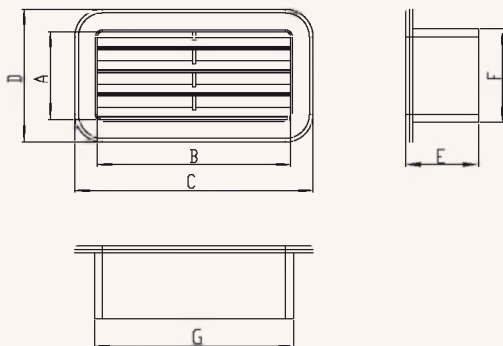

A	B	C	D	E	F	G
KZP 110 x 55	47	103	127	71	39	50	106

Тип	EAN	Арт. номер	Цвет	Штук в упаковке
KZP 110 x 55	590 6713 40810	007 - 1511	белый	20 шт.
KZP 220 x 55	590 6713 40811	007 - 1512	белый	20 шт.