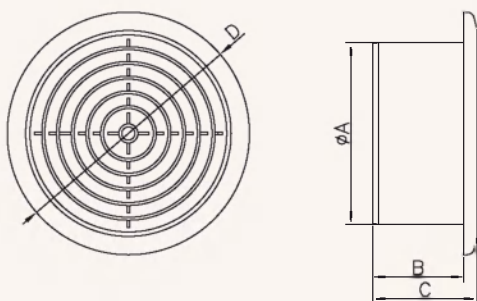

ЧЕРТЕЖ

	ØA	B	C	D
KOS Ø100	99	58	68	144
KOS Ø125	124	62	71	165
KOS Ø150	149	65	74	188

Применяется для потолочного монтажа с круглыми вентиляционными каналами

Профиль решетки позволяет направить поток во всех направлениях, что обеспечивает наиболее эффективное распределение воздуха внутри помещения.