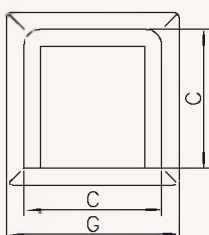

KRD

KRD Ø100

ЧЕРТЕЖ

Доступные типоразмеры:

Ø100

Доступные цвета:

- белый

- коричневый

Материал: ABS

Решетка оборудована обратным клапаном.

Монтируется снаружи.

	ØA	B	C	D	E	F	G
KRD Ø100	99	108	112	67	76	116	140

Тип	EAN	Арт. номер	Цвет	Штук в упаковке
KRD Ø100	590 2289 00411	007 - 0201	белый	20 шт.
KRD Ø100 /B	590 2289 00449	007 - 0317	белый	20 шт.