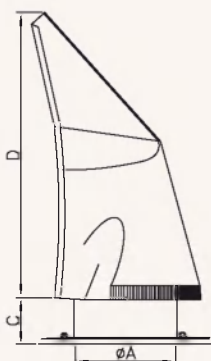

ЧЕРТЕЖ

	ØA	B	C	D
TWIST Ø160	146	245	63	406
TWIST Ø200	196	255	65	406