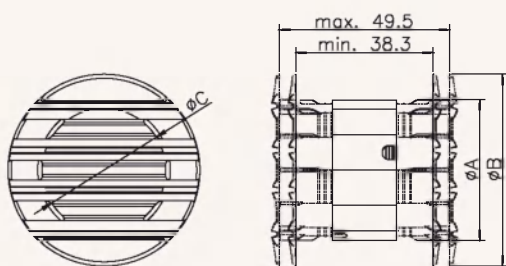

ЧЕРТЕЖ

Доступные цвета:

- белый
- темно-бежевый
- бежевый
- золотой
- серебряный
- коричневый

Материал: ABS

Решетки используются для установки в нижней части дверей и обеспечивают приток воздуха в помещение.

	ØA	ØB	ØC
RD 40	38,5	33	53

Тип	EAN	Арт. номер	Цвет	Штук в упаковке
RD 40	590 2289 00218	007 - 0696	белый	20 шт.
RD 40 /C-BZ	590 2289 00537	007 - 0699	темно-бежевый	20 шт.
RD 40 /BZ	590 2289 00219	007 - 0697	бежевый	20 шт.
RD 40 /Z	590 2289 00538	007 - 0700	золотой	20 шт.
RD 40 /S	590 2289 00539	007 - 0701	серебряный	20 шт.
RD 40 /B	590 2289 00540	007 - 0702	коричневый	20 шт.