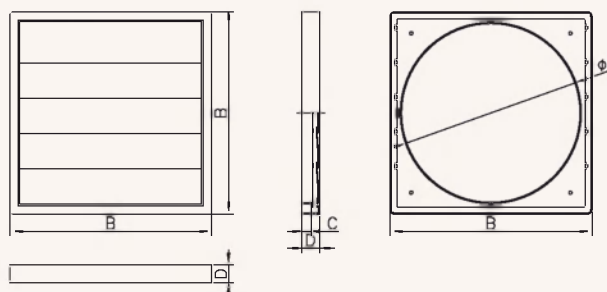

ЧЕРТЕЖ

	ØA	B	C	D
RKZ □200	170	200	9	20
RKZ □300	267	300	10	26
RKZ □450	428	460	10	26

Тип	EAN	Арт. номер	Цвет	Штук в упаковке
RKZ □200	590 2289 00422	007 - 0402	серый	10 шт.
RKZ □300	590 2289 00423	007 - 0403	серый	10 шт.
RKZ □450	590 2289 00424	007 - 0404	серый	10 шт.