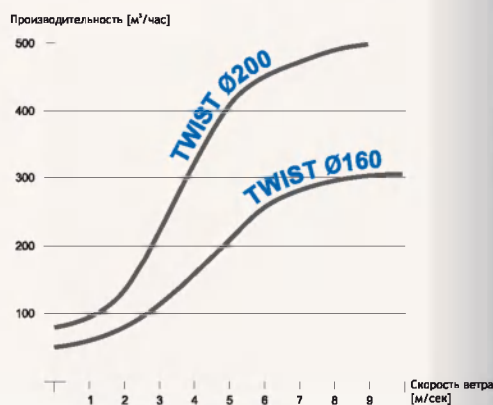

Тип	EAN	Арт. номер	Цвет	Штук в упаковке
TWIST Ø160	590 2289 00980	007 - 0419	серебряный	1 шт.
TWIST Ø160 /CH-N	590 2289 00998	007 - 0471	серебряный	1 шт.
TWIST Ø200	590 2289 00981	007 - 0420	серебряный	1 шт.
TWIST Ø200 /CH-N	590 2289 00999	007 - 0472	серебряный	1 шт.