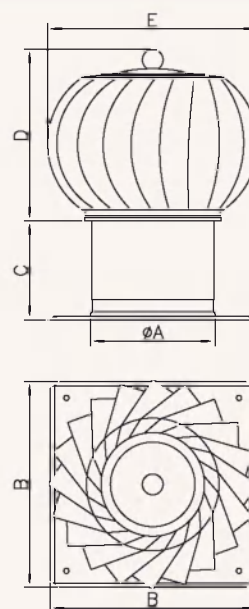

Вращающийся дефлектор

ЧЕРТЕЖ

	ØA	B	C	D	E
TRN Ø150	146	248	110	205	254
TRN Ø200	196	330	115	245	314

Тип	EAN	Арт. номер	Цвет	Штук в упаковке
TRN Ø150	590 2289 00951	007 - 0148	серебряный	6 шт.
TRN Ø150 /B	590 2289 00952	007 - 0149	коричневый	6 шт.
TRN Ø200	590 2289 00958	007 - 0417	серебряный	4 шт.
TRN Ø200 /B	590 2289 00959	007 - 0418	коричневый	4 шт.