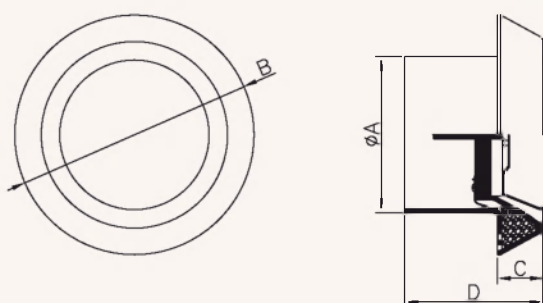

AN

AN Ø100
AN Ø125
AN Ø150

Анемостат пластиковый вытяжной

ЧЕРТЕЖ

	ØA	B	C	D
AN Ø100	99	152	20	78
AN Ø125	124	163	20	82
AN Ø150	150	193	20	83

Доступные типоразмеры:

Ø100, Ø125, Ø150

Доступные цвета: