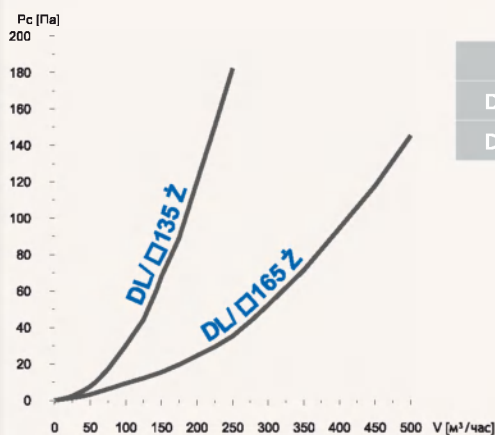

A	B	C	D	E
DL/□135 Ż	135	140	173	24	35
DL/□165 Ż	165	165	203	24	35