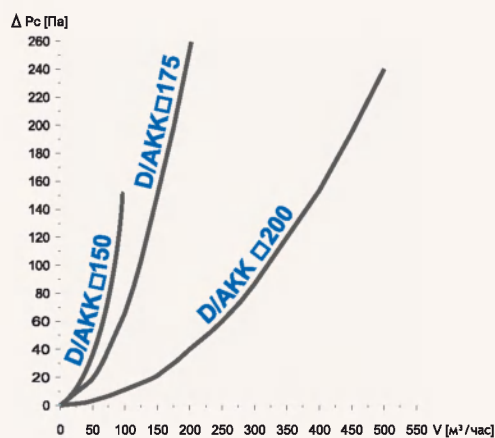

A	B	C	D
D/AKK □150	151	129	6	3,5
D/AKK □175	175	153	6	5,5
D/AKK □200	200	179	6	5,5