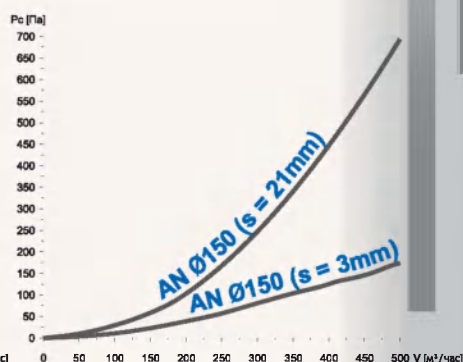

Тип	EAN	Арт. номер	Цвет	Штук в упаковке
AN Ø100	590 2289 00408	007 - 0198	белый	10 шт.
AN Ø125	590 2289 00409	007 - 0199	белый	10 шт.
AN Ø150	590 2289 00410	007 - 0200	белый	10 шт.