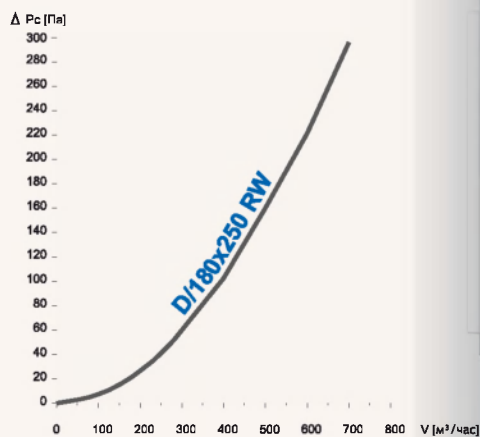

Тип

EAN

Арт. номер

Цвет

Штук в упаковке

D/180x250 RW

590 2289 00900

007 - 0172

белый

20 шт.