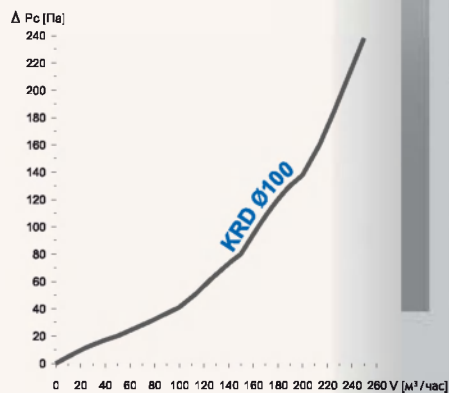

Доступные типоразмеры:

Ø100

Доступные цвета:

- белый

- коричневый

Материал: ABS

Решетка оборудована обратным клапаном.

Монтируется снаружи.