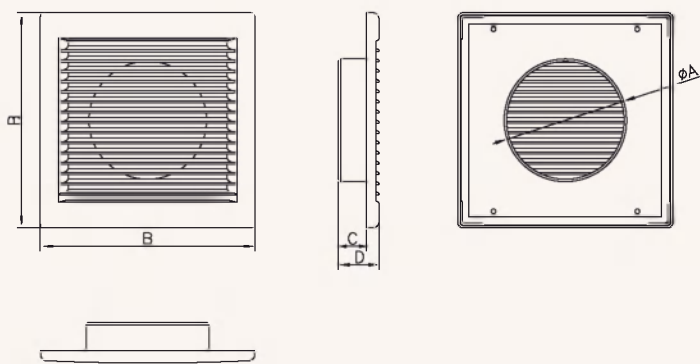

ЧЕРТЕЖ

	ØA	B	C	D
DL/ Ø100 RW	100	175	23	33
DL/ Ø125 RW	125	175	23	33
DL/ Ø150 RW	150	204	25	35

Доступные типоразмеры:
Ø100, Ø125, Ø150

Доступные цвета:
- белый

Материал: ABS

Применяется для
соединения с круглыми
вентиляционными
каналами.