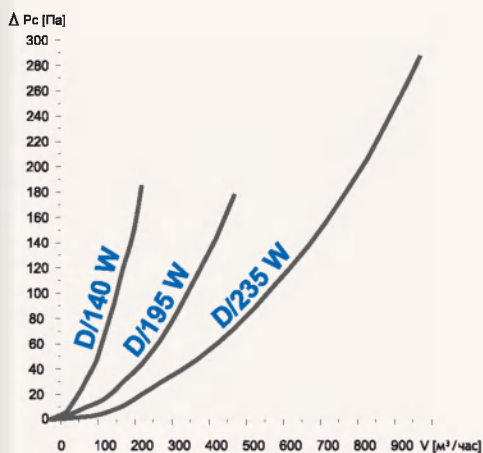

ЧЕРТЕЖ

	A	B	C
D/140 W	137	2	8
D/195 W	194	2	8
D/235 W	234	2	9

Тип	EAN	Арт. номер	Цвет	Штук в упаковке
D/140 W	590 2289 00898	007 - 0169	белый	20 шт.
D/195 W	590 2289 00892	007 - 0175	белый	20 шт.
D/235 W	590 2289 00894	007 - 0177	белый	20 шт.