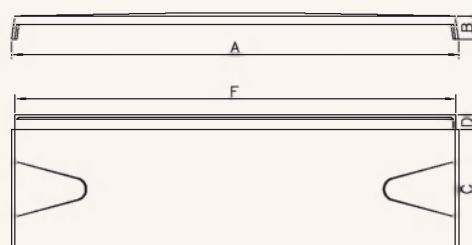

ЧЕРТЕЖ

	A	B	C	D	E
WWS/1	549	37	170	24	540