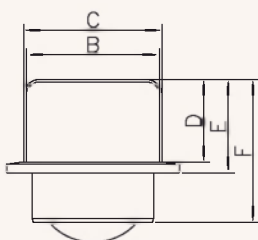

KRD

KRD Ø100

ЧЕРТЕЖ

Доступные типоразмеры:

Ø100

Доступные цвета:

- белый

- коричневый

Материал: ABS

Решетка оборудована обратным клапаном.

Монтируется снаружи.

	ØA	B	C	D	E	F	G
KRD Ø100	99	108	112	67	76	116	140

Тип	EAN	Арт. номер	Цвет	Штук в упаковке
KRD Ø100	590 2289 00411	007 - 0201	белый	20 шт.
KRD Ø100 /B	590 2289 00449	007 - 0317	белый	20 шт.