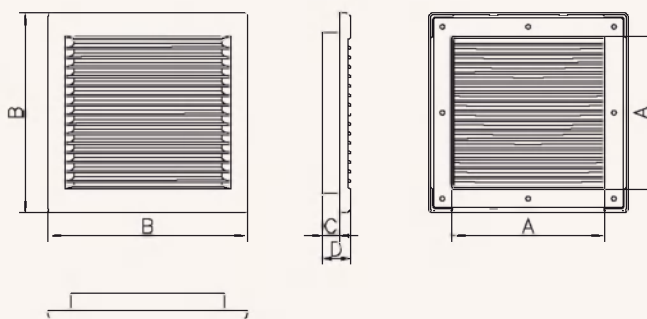

ЧЕРТЕЖ

	A	B	C	D
DL/□135 RW	134	175	15	25
DL/□165 RW	164	204	17	28

Тип	EAN	Арт. номер	Цвет	Штук в упаковке
DL/□135 RW	590 2289 00434	007 - 0165	белый	20 шт.
DL/□165 RW	590 2289 00433	007 - 0162	белый	20 шт.