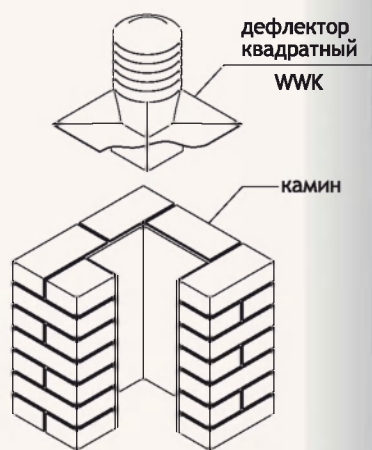

Тип	EAN	Арт. номер	Цвет	Штук в упаковке
WWK□140	590 2289 00945	007 - 0143	синий	1 шт.
WWK□140	590 2289 00987	007 - 0552	красный	1 шт.
WWK□140	590 2289 00986	007 - 0551	коричневый	1 шт.