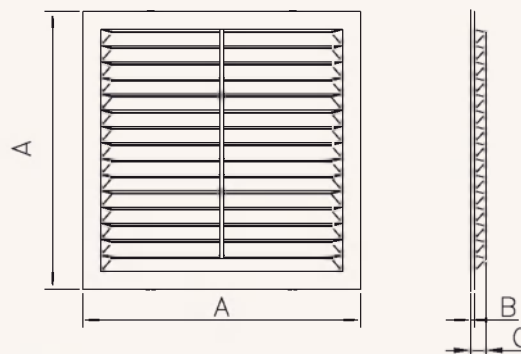

ЧЕРТЕЖ

	A	B	C
D/140 W	137	2	8
D/195 W	194	2	8
D/235 W	234	2	9

Тип	EAN	Арт. номер	Цвет	Штук в упаковке
D/140 W	590 2289 00898	007 - 0169	белый	20 шт.
D/195 W	590 2289 00892	007 - 0175	белый	20 шт.
D/235 W	590 2289 00894	007 - 0177	белый	20 шт.