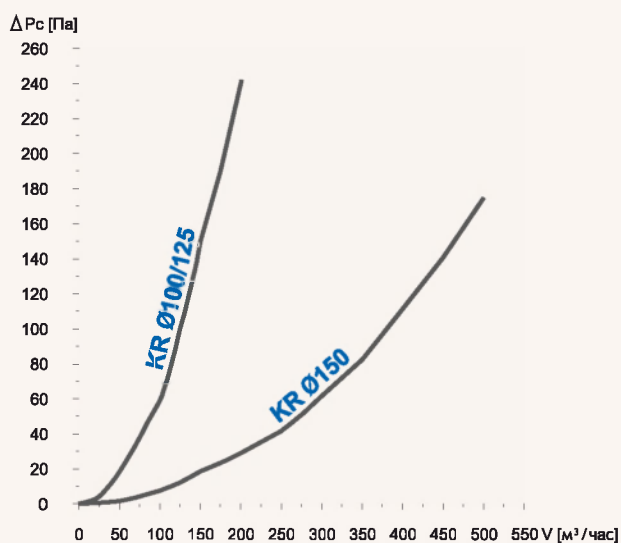

ØA	ØB	C	D	E
KR Ø100/125	100	124	140	25	43
KR Ø150	149	—	176	33	52