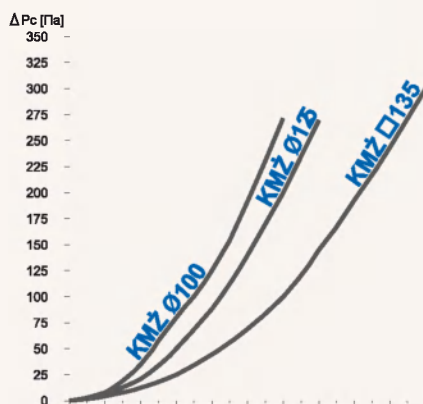

Тип	EAN	Арт. номер	Цвет	Штук в упаковке
КМЖ Ø100	590 2289 00413	007 - 0179	белый	20 шт.
КМЖ Ø125	590 2289 00414	007 - 0180	белый	20 шт.
КМЖ □135	590 2289 00425	007 - 0409	белый	20 шт.