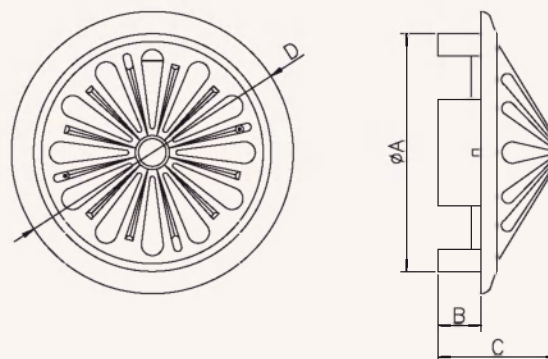

øA	B	C	D
D/15 WR	80-160	27	76	178

Тип

EAN

Арт. номер

Цвет

Штук в упаковке

D/15 WR

590 2289 00417

007 - 0271

белый

20 шт.