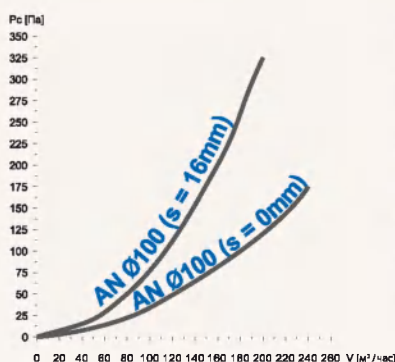

Тип	EAN	Арт. номер	Цвет	Штук в упаковке
AN Ø100	590 2289 00408	007 - 0198	белый	10 шт.
AN Ø125	590 2289 00409	007 - 0199	белый	10 шт.
AN Ø150	590 2289 00410	007 - 0200	белый	10 шт.