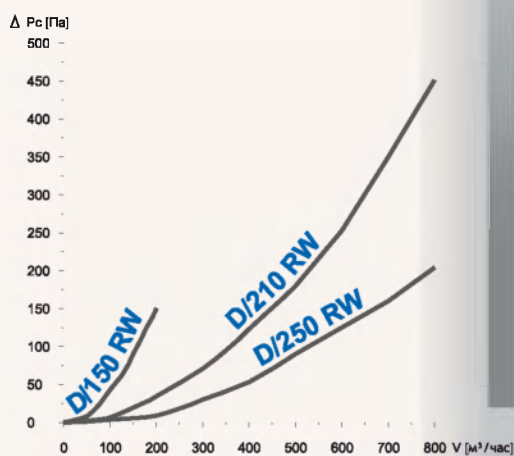

Тип	EAN	Арт. номер	Цвет	Штук в упаковке
D/150 RW	590 2289 00925	007 - 0170	белый	20 шт.
D/210 RW	590 2289 00893	007 - 0176	белый	20 шт.
D/250 RW	590 2289 00895	007 - 0178	белый	20 шт.