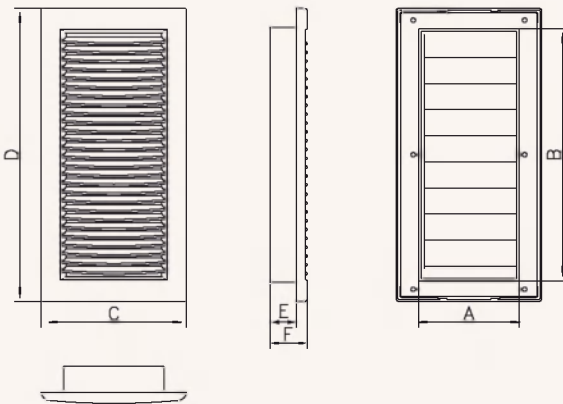

ЧЕРТЕЖ

	A	B	C	D	E	F
DL/□90 x 240 Ž	98	242	140	281	24	35
DL/□140 x 210 Ž	135	215	174	248	24	35