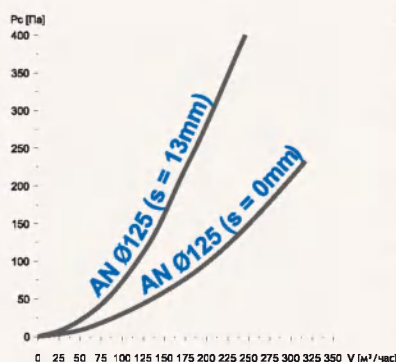

Тип	EAN	Арт. номер	Цвет	Штук в упаковке
AN Ø100	590 2289 00408	007 - 0198	белый	10 шт.
AN Ø125	590 2289 00409	007 - 0199	белый	10 шт.
AN Ø150	590 2289 00410	007 - 0200	белый	10 шт.