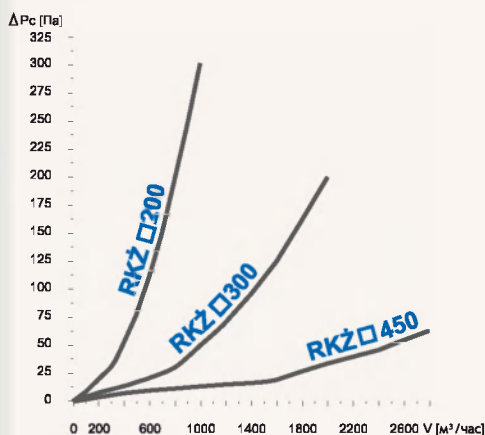

ЧЕРТЕЖ

	ØA	B	C	D
RKZ □200	170	200	9	20
RKZ □300	267	300	10	26
RKZ □450	428	460	10	26

Тип	EAN	Арт. номер	Цвет	Штук в упаковке
RKZ □200	590 2289 00422	007 - 0402	серый	10 шт.
RKZ □300	590 2289 00423	007 - 0403	серый	10 шт.
RKZ □450	590 2289 00424	007 - 0404	серый	10 шт.