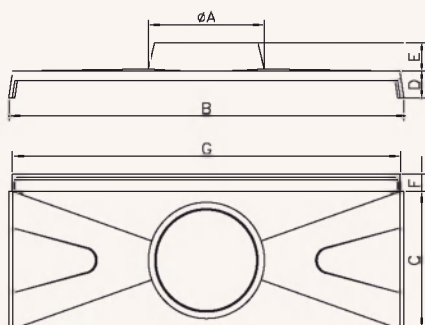

ЧЕРТЕЖ

	ØA	B	C	D	E	F	G
WWS Ø150/1	160	549	191	37	39	24	540

	ØA	B	C	D	E	F	G	H
WWS Ø150/2	160	717	191	37	39	24	707	205

Доступные типоразмеры:
Ø150

Доступные цвета:

- синий
- красный
- коричневый

Материал: полиэстровая смола
с добавкой стекловолокна