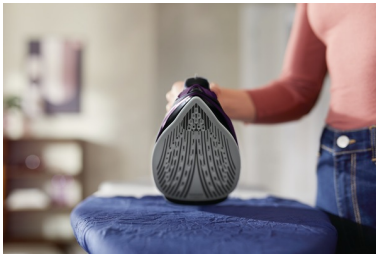

Комфортное глажение

- Система "капля-стоп" предотвращает протекание воды на одежду во время глажения
- Удобная текстурированная ручка

Особенности

2600 Вт для быстрого нагрева

Обеспечивает быстрый нагрев и превосходные результаты.

Постоянная подача пара до 45 г/мин

Постоянная мощность подачи пара помогает быстрее разглаживать складки.

Паровой удар до 200 г

Пар проникает глубоко в ткань, чтобы легко разгладить жесткие складки.

Подошва SteamGlide Plus

Наша особая подошва SteamGlide Plus с антипригарным и устойчивым к царапинам покрытием легко скользит по любой ткани. Ее также легко очищать.

Встроенный слайдер очистки от накипи

Этот утюг можно использовать с обычной водопроводной водой. Функция очистки от накипи призвана бороться с известковым налетом, или накипью, чтобы поддерживать качество работы на высоте.

Качественный шнур

Все шнуры наших паровых утюгов протестированы для обеспечения максимальной надежности и безопасности.

Больше никакого протекания

Благодаря нашей системе "капля-стоп" вы можете гладить деликатные ткани при низкой температуре, не беспокоясь о появлении пятен воды на одежде.