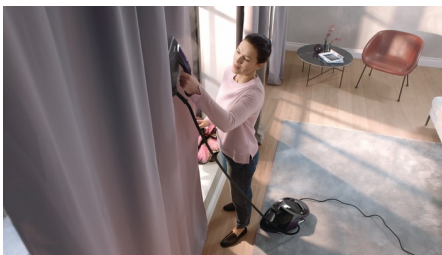

Особенности

Режим разной скорости подачи пара

Более быстрое глажение в скоростном режиме. Ваш прибор автоматически адаптирует количество пара в зависимости от скорости глажения.

Интеллектуальная подача пара

Наш новый датчик движения точно знает, когда утюг перемещается по ткани, и автоматически регулирует подачу пара. Расслабьтесь и наслаждайтесь глажением без труда и без каких-либо настроек.

Автоматическое вертикальное отпаривание

Благодаря новой технологии датчика движения, которая распознает движения в любом направлении, мы предлагаем удобное автоматическое отпаривание вещей на вешалке, занавесок и постельного белья.

Невероятно мощная подача пара

Мощная непрерывная подача пара позволяет разгладить даже самые жесткие складки на плотных тканях.

OptimalTEMP

Идеальный температурный режим с OptimalTEMP без риска прожечь ткань*

Ультра-легкий утюг

Этот утюг невероятно легкий, и его удобно держать в руке — при этом он легко скользит по ткани, а ваше запястье меньше устает. Благодаря маленькому весу 800 г утюг также подойдет для вертикального отпаривания штор или одежды.