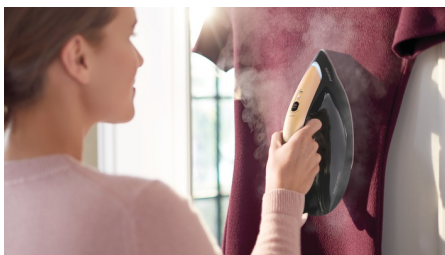

Автоматическое вертикальное отпаривание

Наш современный датчик способен распознавать движение в любом направлении, что позволяет отпаривать платья, куртки и занавески в вертикальном режиме.