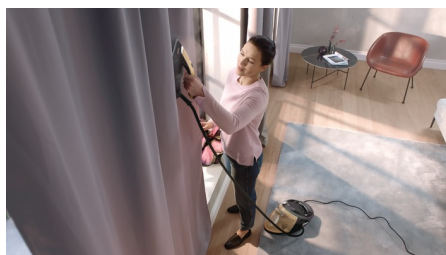

Ультра-легкий утюг

Этот утюг невероятно легкий, и его удобно держать в руке — при этом он легко скользит по ткани, а ваше запястье меньше устает. Благодаря маленькому весу 800 г утюг также подойдет для вертикального отпаривания штор или одежды.