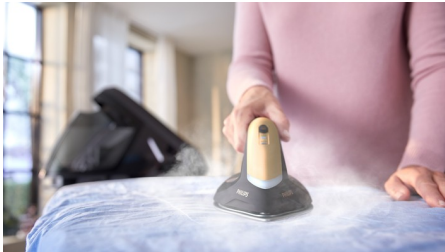

Особенности

Режим разной скорости подачи пара

Более быстрое глажение в скоростном режиме. Ваш прибор автоматически адаптирует количество пара в зависимости от скорости глажения.

Интеллектуальная подача пара

Наш новый датчик движения точно знает, когда утюг перемещается по ткани, и автоматически регулирует подачу пара. Расслабьтесь и наслаждайтесь глажением без труда и без каких-либо настроек.