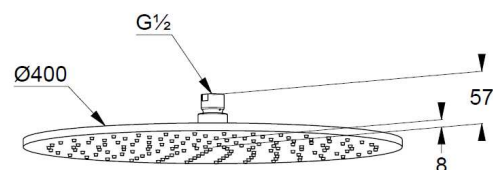

верхний душ DN 15

Ø 400 мм

выполнен из металла

бодрящая струя

расход воды 23 л/мин

при давлении 3 бара

система быстрой очистки от

известковых отложений

с шаровым шарниром

подключение G 1/2

без кронштейна для душа

ФОТО

РАЗМЕРЫ

ГРАФИК РАСХОДА ВОДЫ