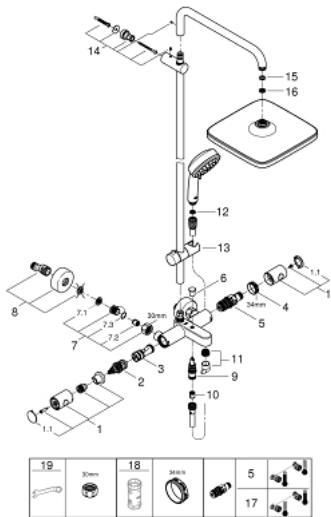

26 691 000 NEW TEMPESTA COSMOPOLITAN SYSTEM ДУШЕВАЯ СИСТЕМА С ТЕРМОСТАТОМ ДЛЯ ВАННЫ; НАСТЕННЫЙ МОНТАЖ

ЗАПАСНЫЕ ЧАСТИ

- 1: Costa-рукоятка металлическая 1/2" (Order-nr. 47984000)
- 1.1: Заглушка (Order-nr. 6458500M)
- 2: Aquadimmer (Order-nr. 47364000)
- 3: Водоводная трубка (Order-nr. 47887000)
- 4: Крепежное кольцо (Order-nr. 47743000)
- 5: Компактный термостатический картридж 1/2" (Order-nr. 47439000)
- 6: Кнопка переключателя (Order-nr. 65648000)
- 7: Обратный клапан (Order-nr. 47189000)
- 7.1: Грязеулавливающий фильтр (Order-nr. 0726400M)
- 7.2: Обратный клапан (Order-nr. 08565000)
- 7.3: O-кольцо Ø17 x Ø2 (Order-nr. 0305500M)
- 8: S-образный эксцентрик (Order-nr. 12662000)
- 9: Переключатель (Order-nr. 65655000)
- 10: Обратный клапан (Order-nr. 08565000)
- 11: Аэратор (Order-nr. 13926000)
- 12: Сетка (Order-nr. 0700200M)
- 13: Скользящий элемент (Order-nr. 12140000)
- 14: Держатель душевой штанги (Order-nr. 48423000)
- 15: Уплотнение Ø18,5 x Ø12 x 2 (Order-nr. 0138900M)
- 16: Сетка (Order-nr. 48007000)
- 17: GROHE TurboStat картридж 1/2" (Order-nr. 47175000)*
- 18: Ключ (Order-nr. 19332000)*
- 19: Ключ (Order-nr. 19377000)*