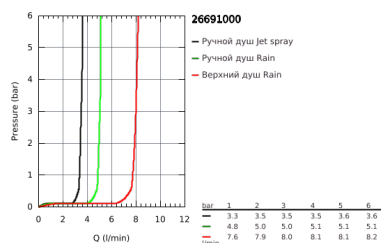

26 691 000 NEW TEMPESTA COSMOPOLITAN SYSTEM ДУШЕВАЯ СИСТЕМА С ТЕРМОСТАТОМ ДЛЯ ВАННЫ; НАСТЕННЫЙ МОНТАЖ

ОПИСАНИЕ ПРОДУКТА

- в комплект входят:
- горизонтальный поворотный душевой кронштейн 390 мм
- настенный термостат с аквадиммером
- выбор между:
- верхний душ Tempesta 250 Cube (26 685)
- душевая струя
- Rain
- тыльная часть головки верхнего душа белая
- с шаровым шарниром
- угол поворота $\pm 10^\circ$
- **GROHE EcoJoy** ограничитель расхода воды 9,5 л/мин
- излив для ванны
- отдельный переключатель на ручной душ
- ручной душ Tempesta Cosmopolitan 100 (27 571 001)
- 2 вида струи:
- Rain, Jet
- **GROHE EcoJoy** ограничитель расхода воды 5,7 л/мин.
- регулируется по высоте с помощью скользящего элемента
- душевой шланг, 1.750 мм 1/2" x 1/2" (28 410)
- **GROHE EcoJoy** Технология совершенного потока при уменьшенном расходе воды
- **GROHE TurboStat** встроенный термоэлемент
- **GROHE SafeStop** стопор безопасности при 38°C
- **GROHE SafeStop Plus** опционно ограничитель температуры на 43°C, включен
- **GROHE DreamSpray** превосходный поток воды
- **GROHE StarLight** хромированное покрытие поверхности
- система **SpeedClean** против известковых отложений
- **внутренний охлаждающий канал** для продолжительного срока службы
- **Twistfree** против перекручивания шланга
- совместим с проточным водонагревателем **только** выше 18 кВт/ч, а также с накопительную информацию)
- минимальный расход воды 7л/мин
- ...