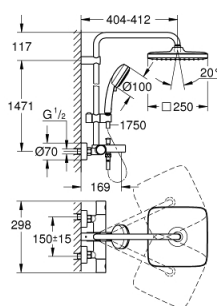

26 691 000 NEW TEMPESTA COSMOPOLITAN SYSTEM ДУШЕВАЯ СИСТЕМА С ТЕРМОСТАТОМ ДЛЯ ВАННЫ; НАСТЕННЫЙ МОНТАЖ

ОПИСАНИЕ ПРОДУКТА

- в комплект входят:
- горизонтальный поворотный душевой кронштейн 390 мм
- настенный термостат с аквадиммером
- выбор между:
- верхний душ Tempesta 250 Cube (26 685)
- душевая струя
- Rain
- тыльная часть головки верхнего душа белая
- с шаровым шарниром
- угол поворота $\pm 10^\circ$
- **GROHE EcoJoy** ограничитель расхода воды 9,5 л/мин
- излив для ванны
- отдельный переключатель на ручной душ
- ручной душ Tempesta Cosmopolitan 100 (27 571 001)
- 2 вида струи:
- Rain, Jet
- **GROHE EcoJoy** ограничитель расхода воды 5,7 л/мин.
- регулируется по высоте с помощью скользящего элемента
- душевой шланг, 1.750 мм 1/2" x 1/2" (28 410)
- **GROHE EcoJoy** Технология совершенного потока при уменьшенном расходе воды
- **GROHE TurboStat** встроенный термоэлемент
- **GROHE SafeStop** стопор безопасности при 38°C
- **GROHE SafeStop Plus** опционно ограничитель температуры на 43°C, включен
- **GROHE DreamSpray** превосходный поток воды
- **GROHE StarLight** хромированное покрытие поверхности
- система **SpeedClean** против известковых отложений
- **внутренний охлаждающий канал** для продолжительного срока службы
- **Twistfree** против перекручивания шланга
- совместим с проточным водонагревателем **только** выше 18 кВт/ч, а также с накопительную информацию)
- минимальный расход воды 7л/мин
- ...