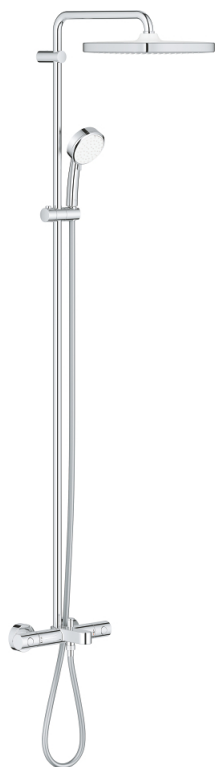

26 691 000 NEW TEMPESTA COSMOPOLITAN SYSTEM ДУШЕВАЯ СИСТЕМА С ТЕРМОСТАТОМ ДЛЯ ВАННЫ; НАСТЕННЫЙ МОНТАЖ

ОПИСАНИЕ ПРОДУКТА

- в комплект входят:
- горизонтальный поворотный душевой кронштейн 390 мм
- настенный термостат с аквадиммером
- выбор между:
- верхний душ Tempesta 250 Cube (26 685)
- душевая струя
- Rain
- тыльная часть головки верхнего душа белая
- с шаровым шарниром
- угол поворота $\pm 10^\circ$
- **GROHE EcoJoy** ограничитель расхода воды 9,5 л/мин
- излив для ванны
- отдельный переключатель на ручной душ
- ручной душ Tempesta Cosmopolitan 100 (27 571 001)
- 2 вида струи:
- Rain, Jet
- **GROHE EcoJoy** ограничитель расхода воды 5,7 л/мин.
- регулируется по высоте с помощью скользящего элемента
- душевой шланг, 1.750 мм 1/2" x 1/2" (28 410)
- **GROHE EcoJoy** Технология совершенного потока при уменьшенном расходе воды
- **GROHE TurboStat** встроенный термоэлемент
- **GROHE SafeStop** стопор безопасности при 38°C
- **GROHE SafeStop Plus** опционно ограничитель температуры на 43°C, включен
- **GROHE DreamSpray** превосходный поток воды
- **GROHE StarLight** хромированное покрытие поверхности
- система **SpeedClean** против известковых отложений
- **внутренний охлаждающий канал** для продолжительного срока службы
- **Twistfree** против перекручивания шланга
- совместим с проточным водонагревателем **только** выше 18 кВт/ч, а также с накопительную информацию)
- минимальный расход воды 7л/мин
- ...