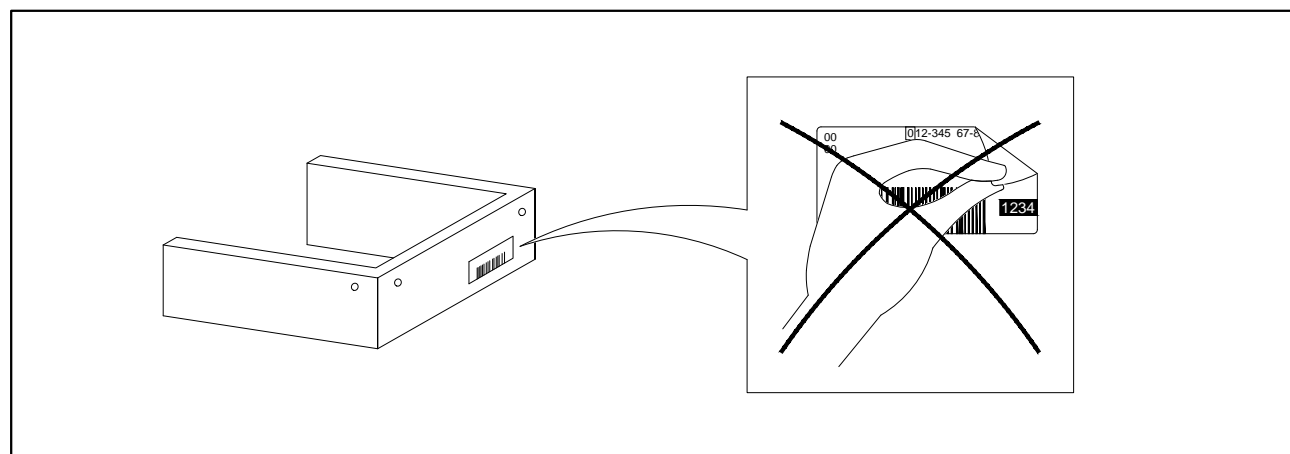

9

13.11.2019

Инструкция по сборке

10

Короб для постельных принадлежностей
 048-41
 H30XL

край короба

край короба

8

6

7

M 1:1

- M4пш
x2
- M6
x4
- Ш6
x4
- 4x16
x6
- Ш8пласт
x2
- M8с
x2

- Ш8
x2
- 4,2x19
x4
- M4x20
x2
- M6x25
x4
- 7x50
x12
- M8x45
x2

5

M 1:1

1