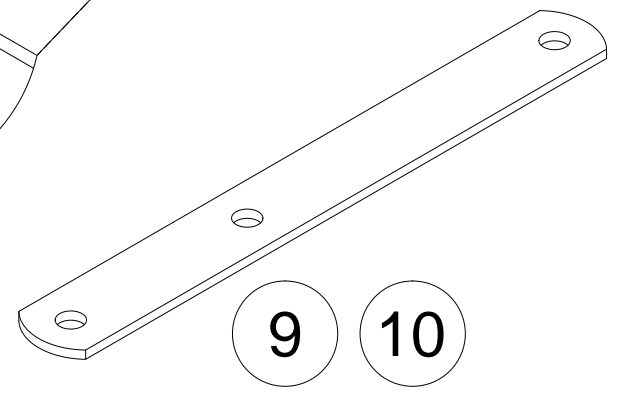

9

13.11.2019

Инструкция по сборке

10

Короб для постельных принадлежностей
 048-41
 H30XL

край короба

край короба

8

6

7

M 1:1

- M4пш
x2
- M6
x4
- Ш6
x4
- 4x16
x6
- Ш8пласт
x2
- M8с
x2

- Ш8
x2
- 4,2x19
x4
- M4x20
x2
- M6x25
x4
- 7x50
x12
- M8x45
x2

5

M 1:1

1