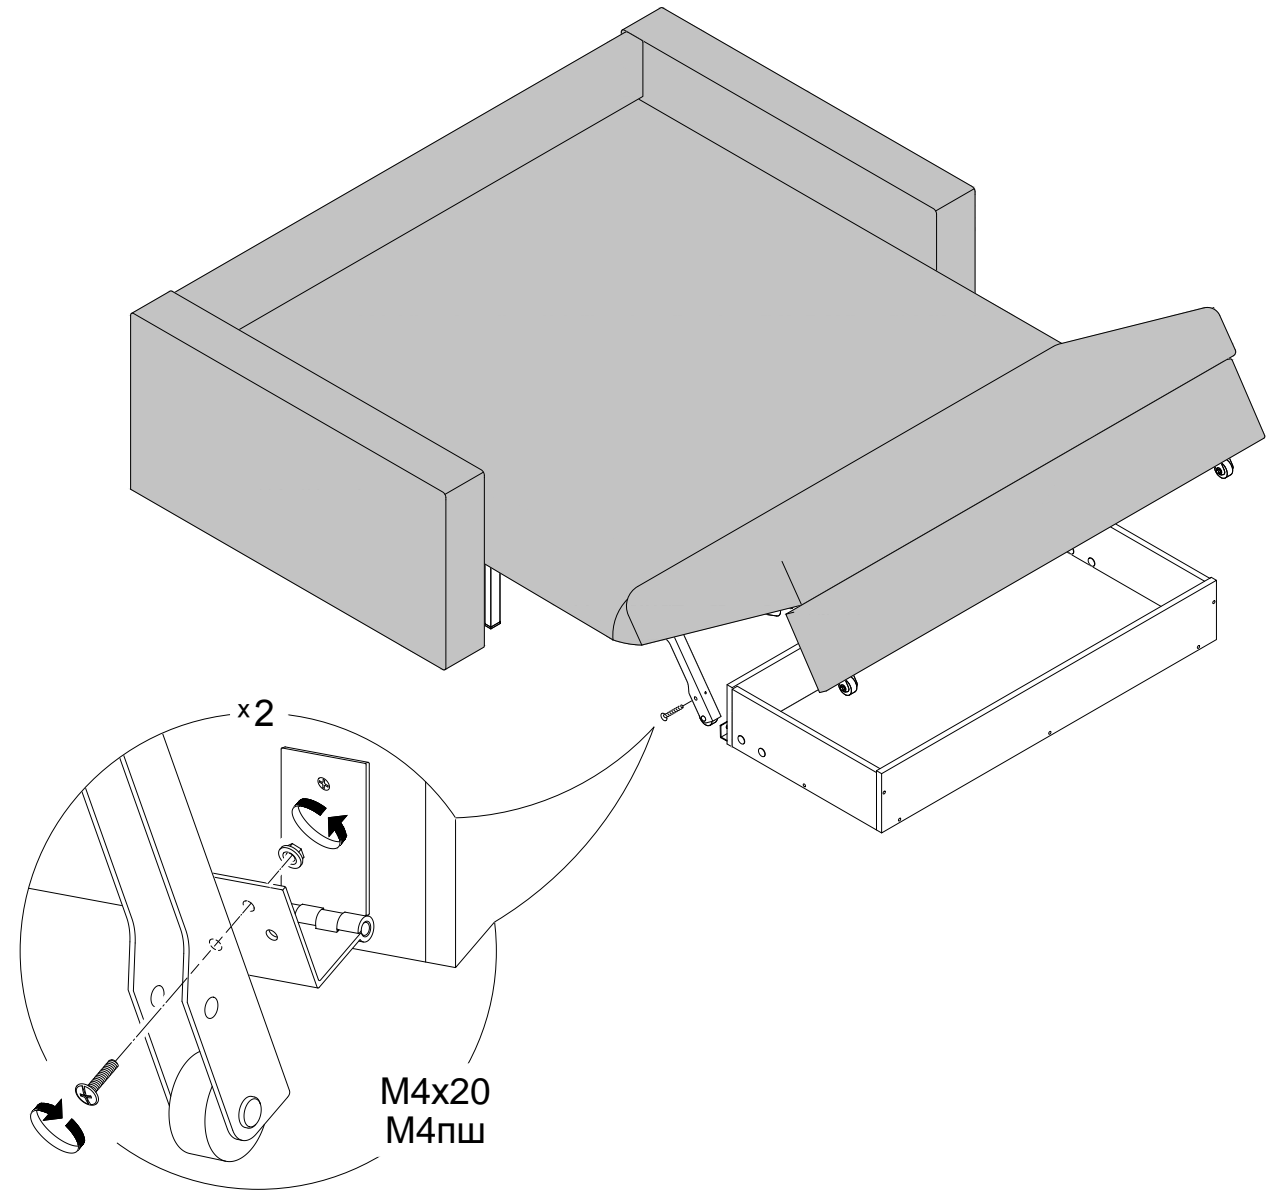

9

13.11.2019

Инструкция по сборке

10

Короб для постельных принадлежностей
 048-41
 H30XL

край короба

край короба

8

6

7

M 1:1

- M4пш
x2
- M6
x4
- Ш6
x4
- 4x16
x6
- Ш8пласт
x2
- M8с
x2

- Ш8
x2
- 4,2x19
x4
- M4x20
x2
- M6x25
x4
- 7x50
x12
- M8x45
x2

5

M 1:1

1