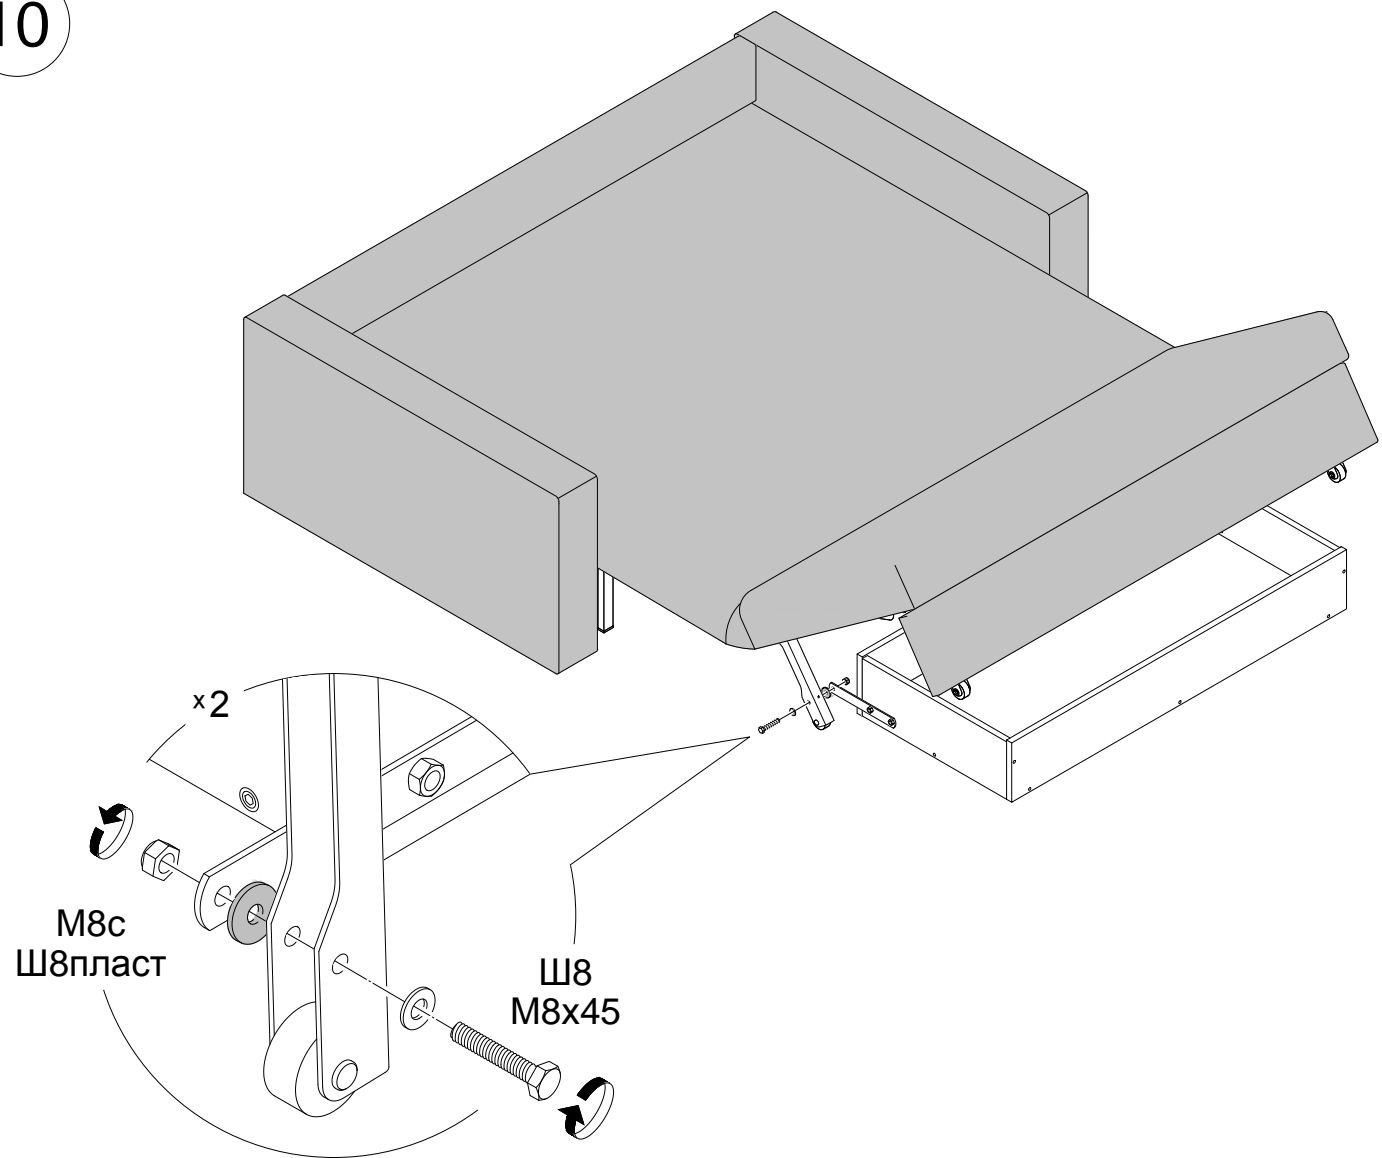

9

13.11.2019

Инструкция по сборке

10

Короб для постельных принадлежностей
 048-41
 H30XL

край короба

край короба

8

6

7

M 1:1

- M4пш
x2
- M6
x4
- Ш6
x4
- 4x16
x6
- Ш8пласт
x2
- M8с
x2

- Ш8
x2
- 4,2x19
x4
- M4x20
x2
- M6x25
x4
- 7x50
x12
- M8x45
x2

5

M 1:1

1

2

3

4