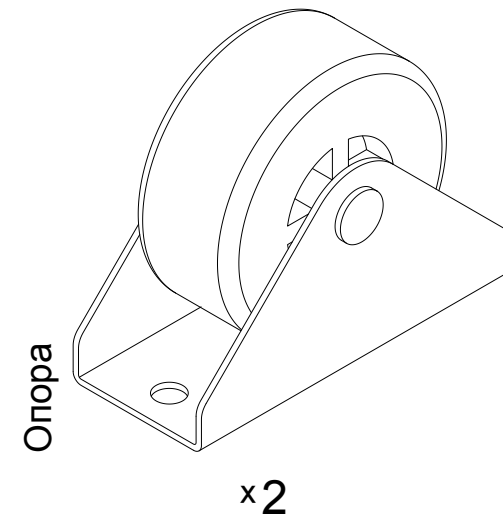

9

13.11.2019

Инструкция по сборке

10

Короб для постельных принадлежностей
 048-41
 H30XL

край короба

край короба

8

6

7

M 1:1

- M4пш
x2
- M6
x4
- Ш6
x4
- 4x16
x6
- Ш8пласт
x2
- M8с
x2

- Ш8
x2
- 4,2x19
x4
- M4x20
x2
- M6x25
x4
- 7x50
x12
- M8x45
x2

5

M 1:1

1