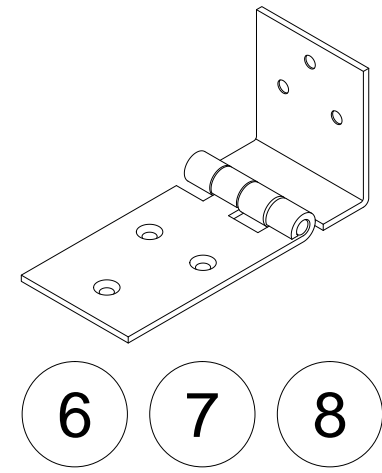

9

13.11.2019

Инструкция по сборке

10

Короб для постельных принадлежностей
 048-41
 H30XL

край короба

край короба

8

6

7

M 1:1

- M4пш
x2
- M6
x4
- Ш6
x4
- 4x16
x6
- Ш8пласт
x2
- M8с
x2

- Ш8
x2
- 4,2x19
x4
- M4x20
x2
- M6x25
x4
- 7x50
x12
- M8x45
x2

5

M 1:1

1