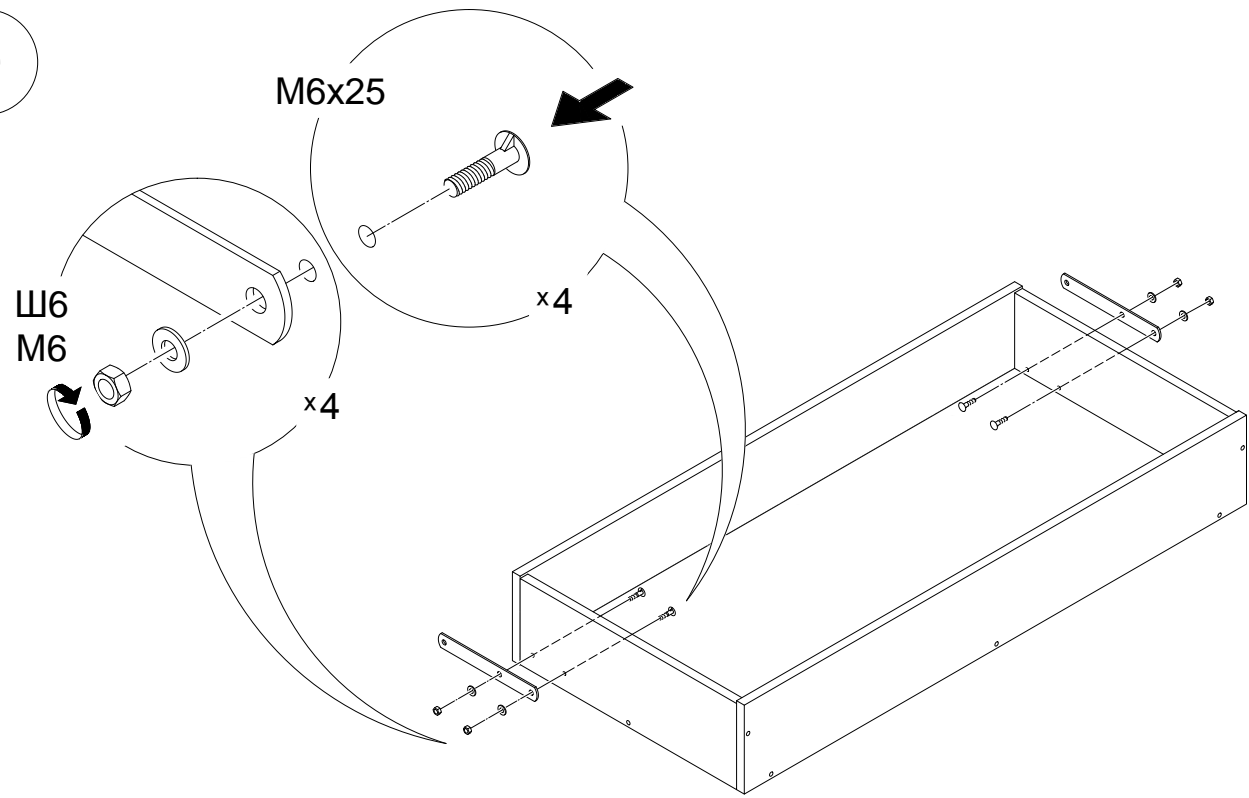

9

13.11.2019

Инструкция по сборке

10

Короб для постельных принадлежностей
 048-41
 H30XL

край короба

край короба

8

6

7

M 1:1

- M4пш
x2
- M6
x4
- Ш6
x4
- 4x16
x6
- Ш8пласт
x2
- M8с
x2

- Ш8
x2
- 4,2x19
x4
- M4x20
x2
- M6x25
x4
- 7x50
x12
- M8x45
x2

5

M 1:1

1