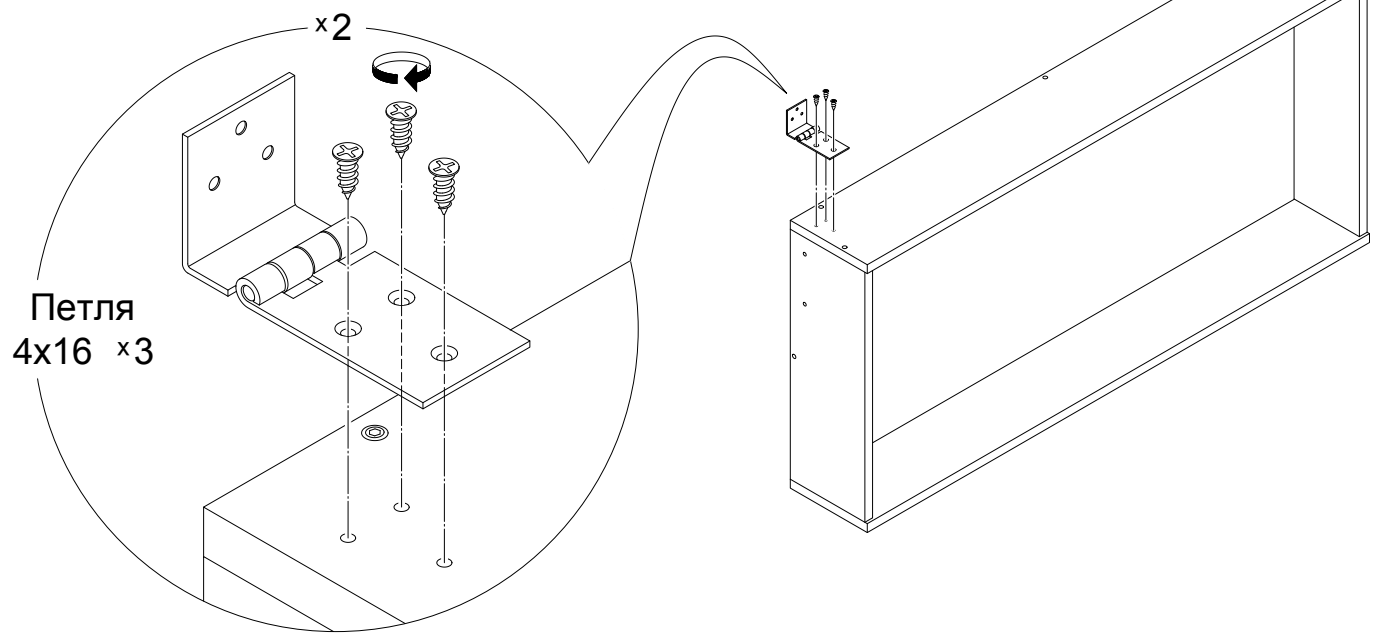

9

13.11.2019

Инструкция по сборке

10

Короб для постельных принадлежностей
 048-41
 H30XL

край короба

край короба

8

6

7

M 1:1

- M4пш
x2
- M6
x4
- Ш6
x4
- 4x16
x6
- Ш8пласт
x2
- M8с
x2

- Ш8
x2
- 4,2x19
x4
- M4x20
x2
- M6x25
x4
- 7x50
x12
- M8x45
x2

5

M 1:1

1