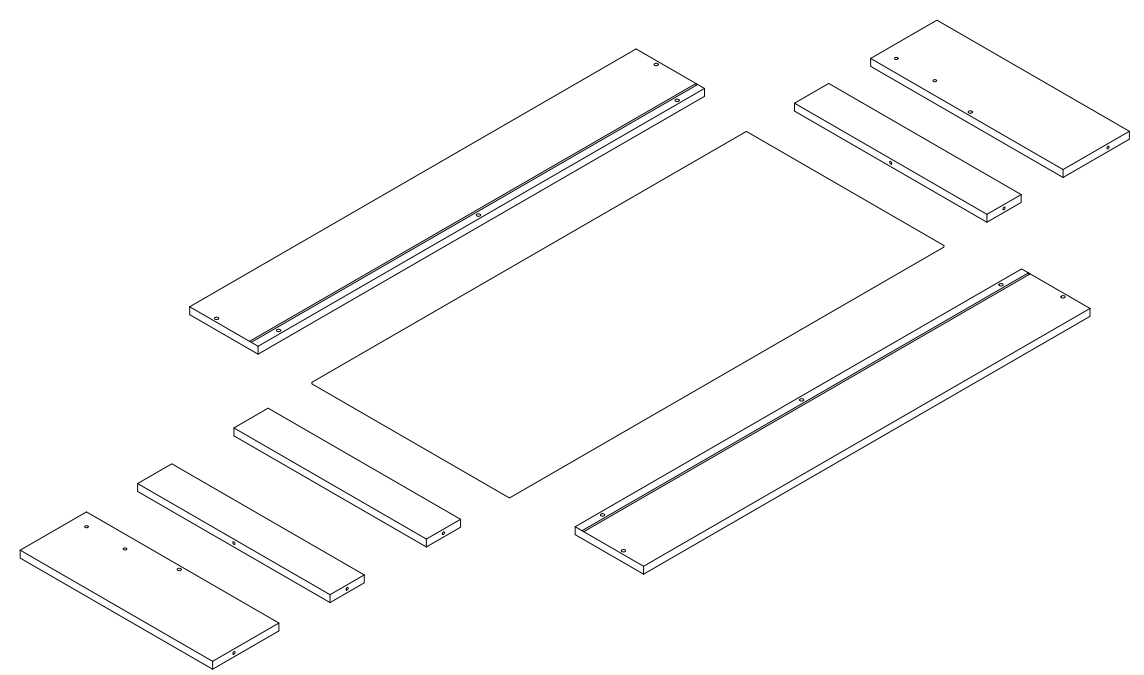

9

13.11.2019

Инструкция по сборке

10

Короб для постельных принадлежностей
 048-41
 H30XL

край короба

край короба

8

6

7

M 1:1

- M4пш
x2
- M6
x4
- Ш6
x4
- 4x16
x6
- Ш8пласт
x2
- M8с
x2

- Ш8
x2
- 4,2x19
x4
- M4x20
x2
- M6x25
x4
- 7x50
x12
- M8x45
x2

5

M 1:1

1