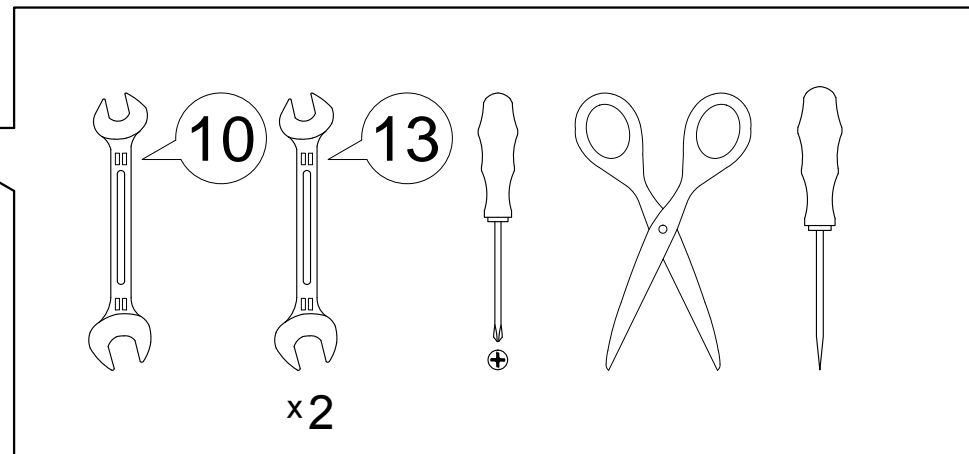

9

13.11.2019

Инструкция по сборке

10

Короб для постельных принадлежностей
 048-41
 H30XL

край короба

край короба

8

6

7

M 1:1

- M4пш
x2
- M6
x4
- Ш6
x4
- 4x16
x6
- Ш8пласт
x2
- M8с
x2

- Ш8
x2
- 4,2x19
x4
- M4x20
x2
- M6x25
x4
- 7x50
x12
- M8x45
x2

5

M 1:1

1