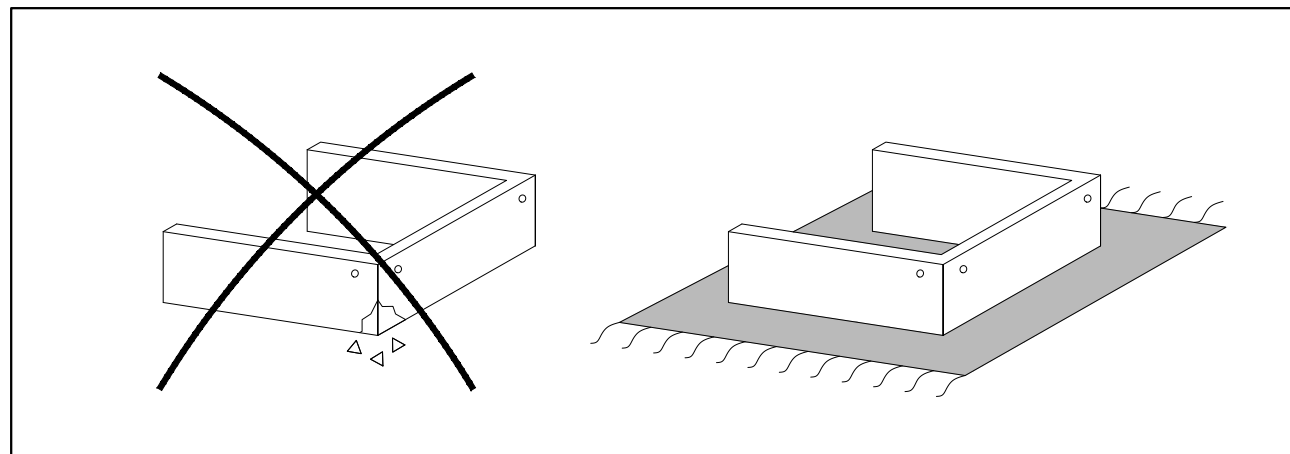

9

13.11.2019

Инструкция по сборке

10

Короб для постельных принадлежностей
 048-41
 H30XL

край короба

край короба

8

6

7

M 1:1

- M4пш
x2
- M6
x4
- Ш6
x4
- 4x16
x6
- Ш8пласт
x2
- M8с
x2

- Ш8
x2
- 4,2x19
x4
- M4x20
x2
- M6x25
x4
- 7x50
x12
- M8x45
x2

5

M 1:1

1