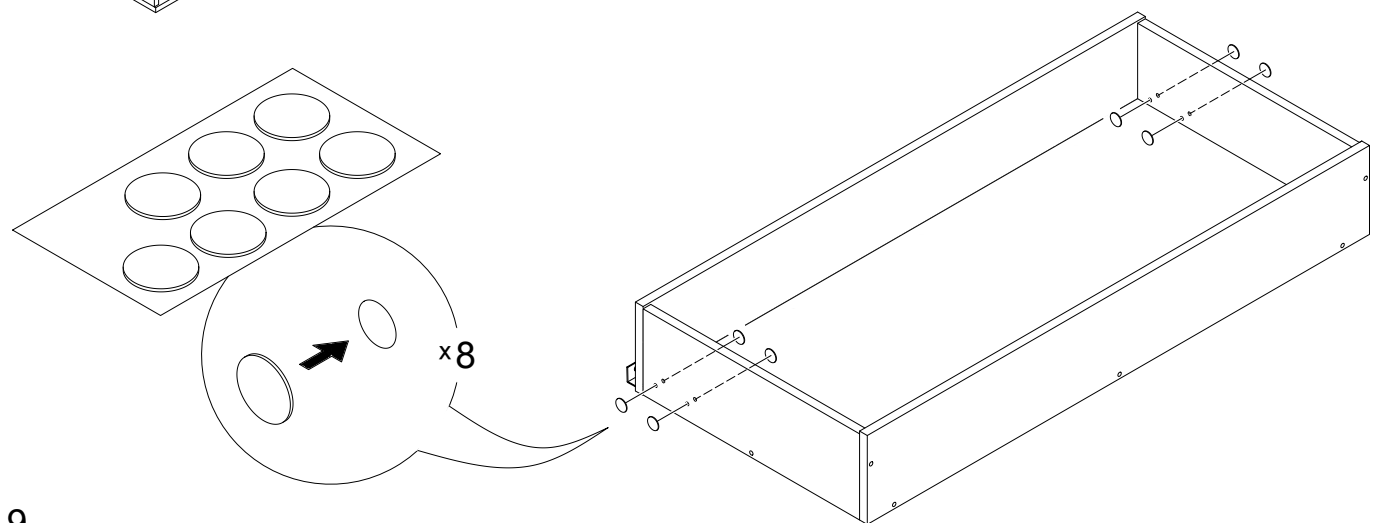

9

13.11.2019

Инструкция по сборке

10

Короб для постельных принадлежностей
 048-41
 H30XL

край короба

край короба

8

6

7

M 1:1

- M4пш
x2
- M6
x4
- Ш6
x4
- 4x16
x6
- Ш8пласт
x2
- M8с
x2

- Ш8
x2
- 4,2x19
x4
- M4x20
x2
- M6x25
x4
- 7x50
x12
- M8x45
x2

5

M 1:1

1