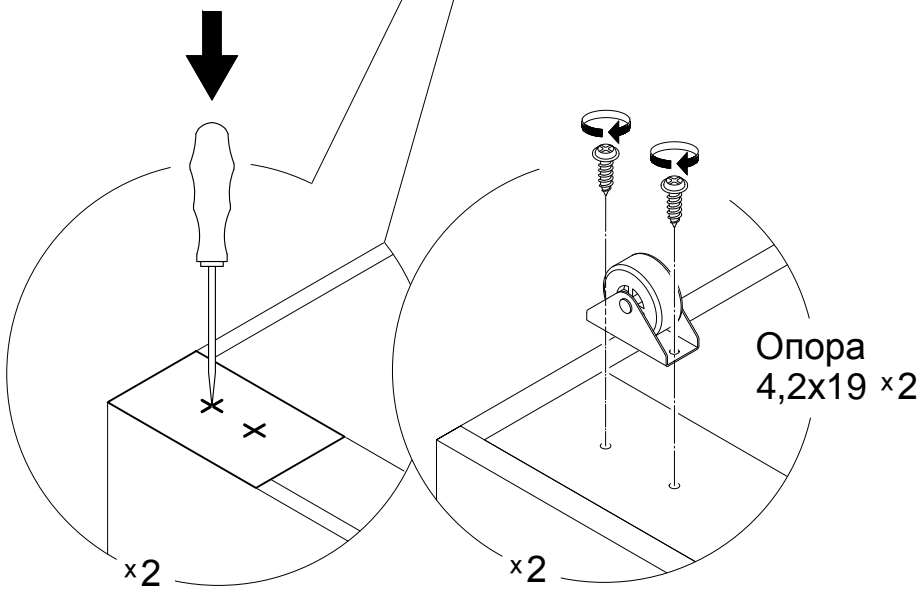

9

13.11.2019

Инструкция по сборке

10

Короб для постельных принадлежностей
 048-41
 H30XL

край короба

край короба

8

6

7

M 1:1

- M4пш
x2
- M6
x4
- Ш6
x4
- 4x16
x6
- Ш8пласт
x2
- M8с
x2

- Ш8
x2
- 4,2x19
x4
- M4x20
x2
- M6x25
x4
- 7x50
x12
- M8x45
x2

5

M 1:1

1