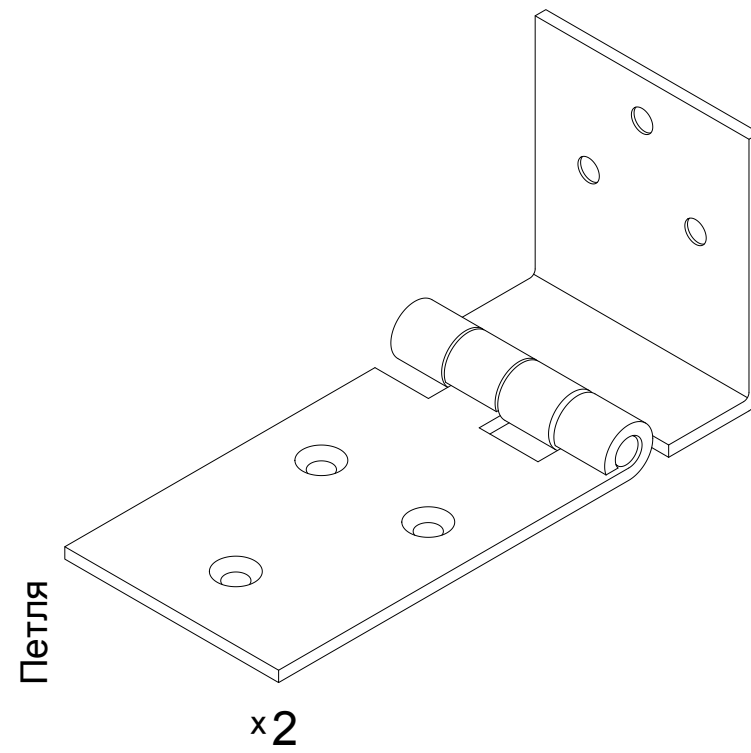

9

13.11.2019

Инструкция по сборке

10

Короб для постельных принадлежностей
 048-41
 H30XL

край короба

край короба

8

6

7

M 1:1

- M4пш
x2
- M6
x4
- Ш6
x4
- 4x16
x6
- Ш8пласт
x2
- M8с
x2

- Ш8
x2
- 4,2x19
x4
- M4x20
x2
- M6x25
x4
- 7x50
x12
- M8x45
x2

5

M 1:1

1