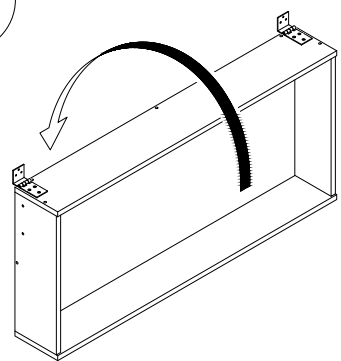

9

13.11.2019

Инструкция по сборке

10

Короб для постельных принадлежностей
 048-41
 H30XL

край короба

край короба

8

6

7

M 1:1

- M4пш
x2
- M6
x4
- Ш6
x4
- 4x16
x6
- Ш8пласт
x2
- M8с
x2

- Ш8
x2
- 4,2x19
x4
- M4x20
x2
- M6x25
x4
- 7x50
x12
- M8x45
x2

5

M 1:1

1